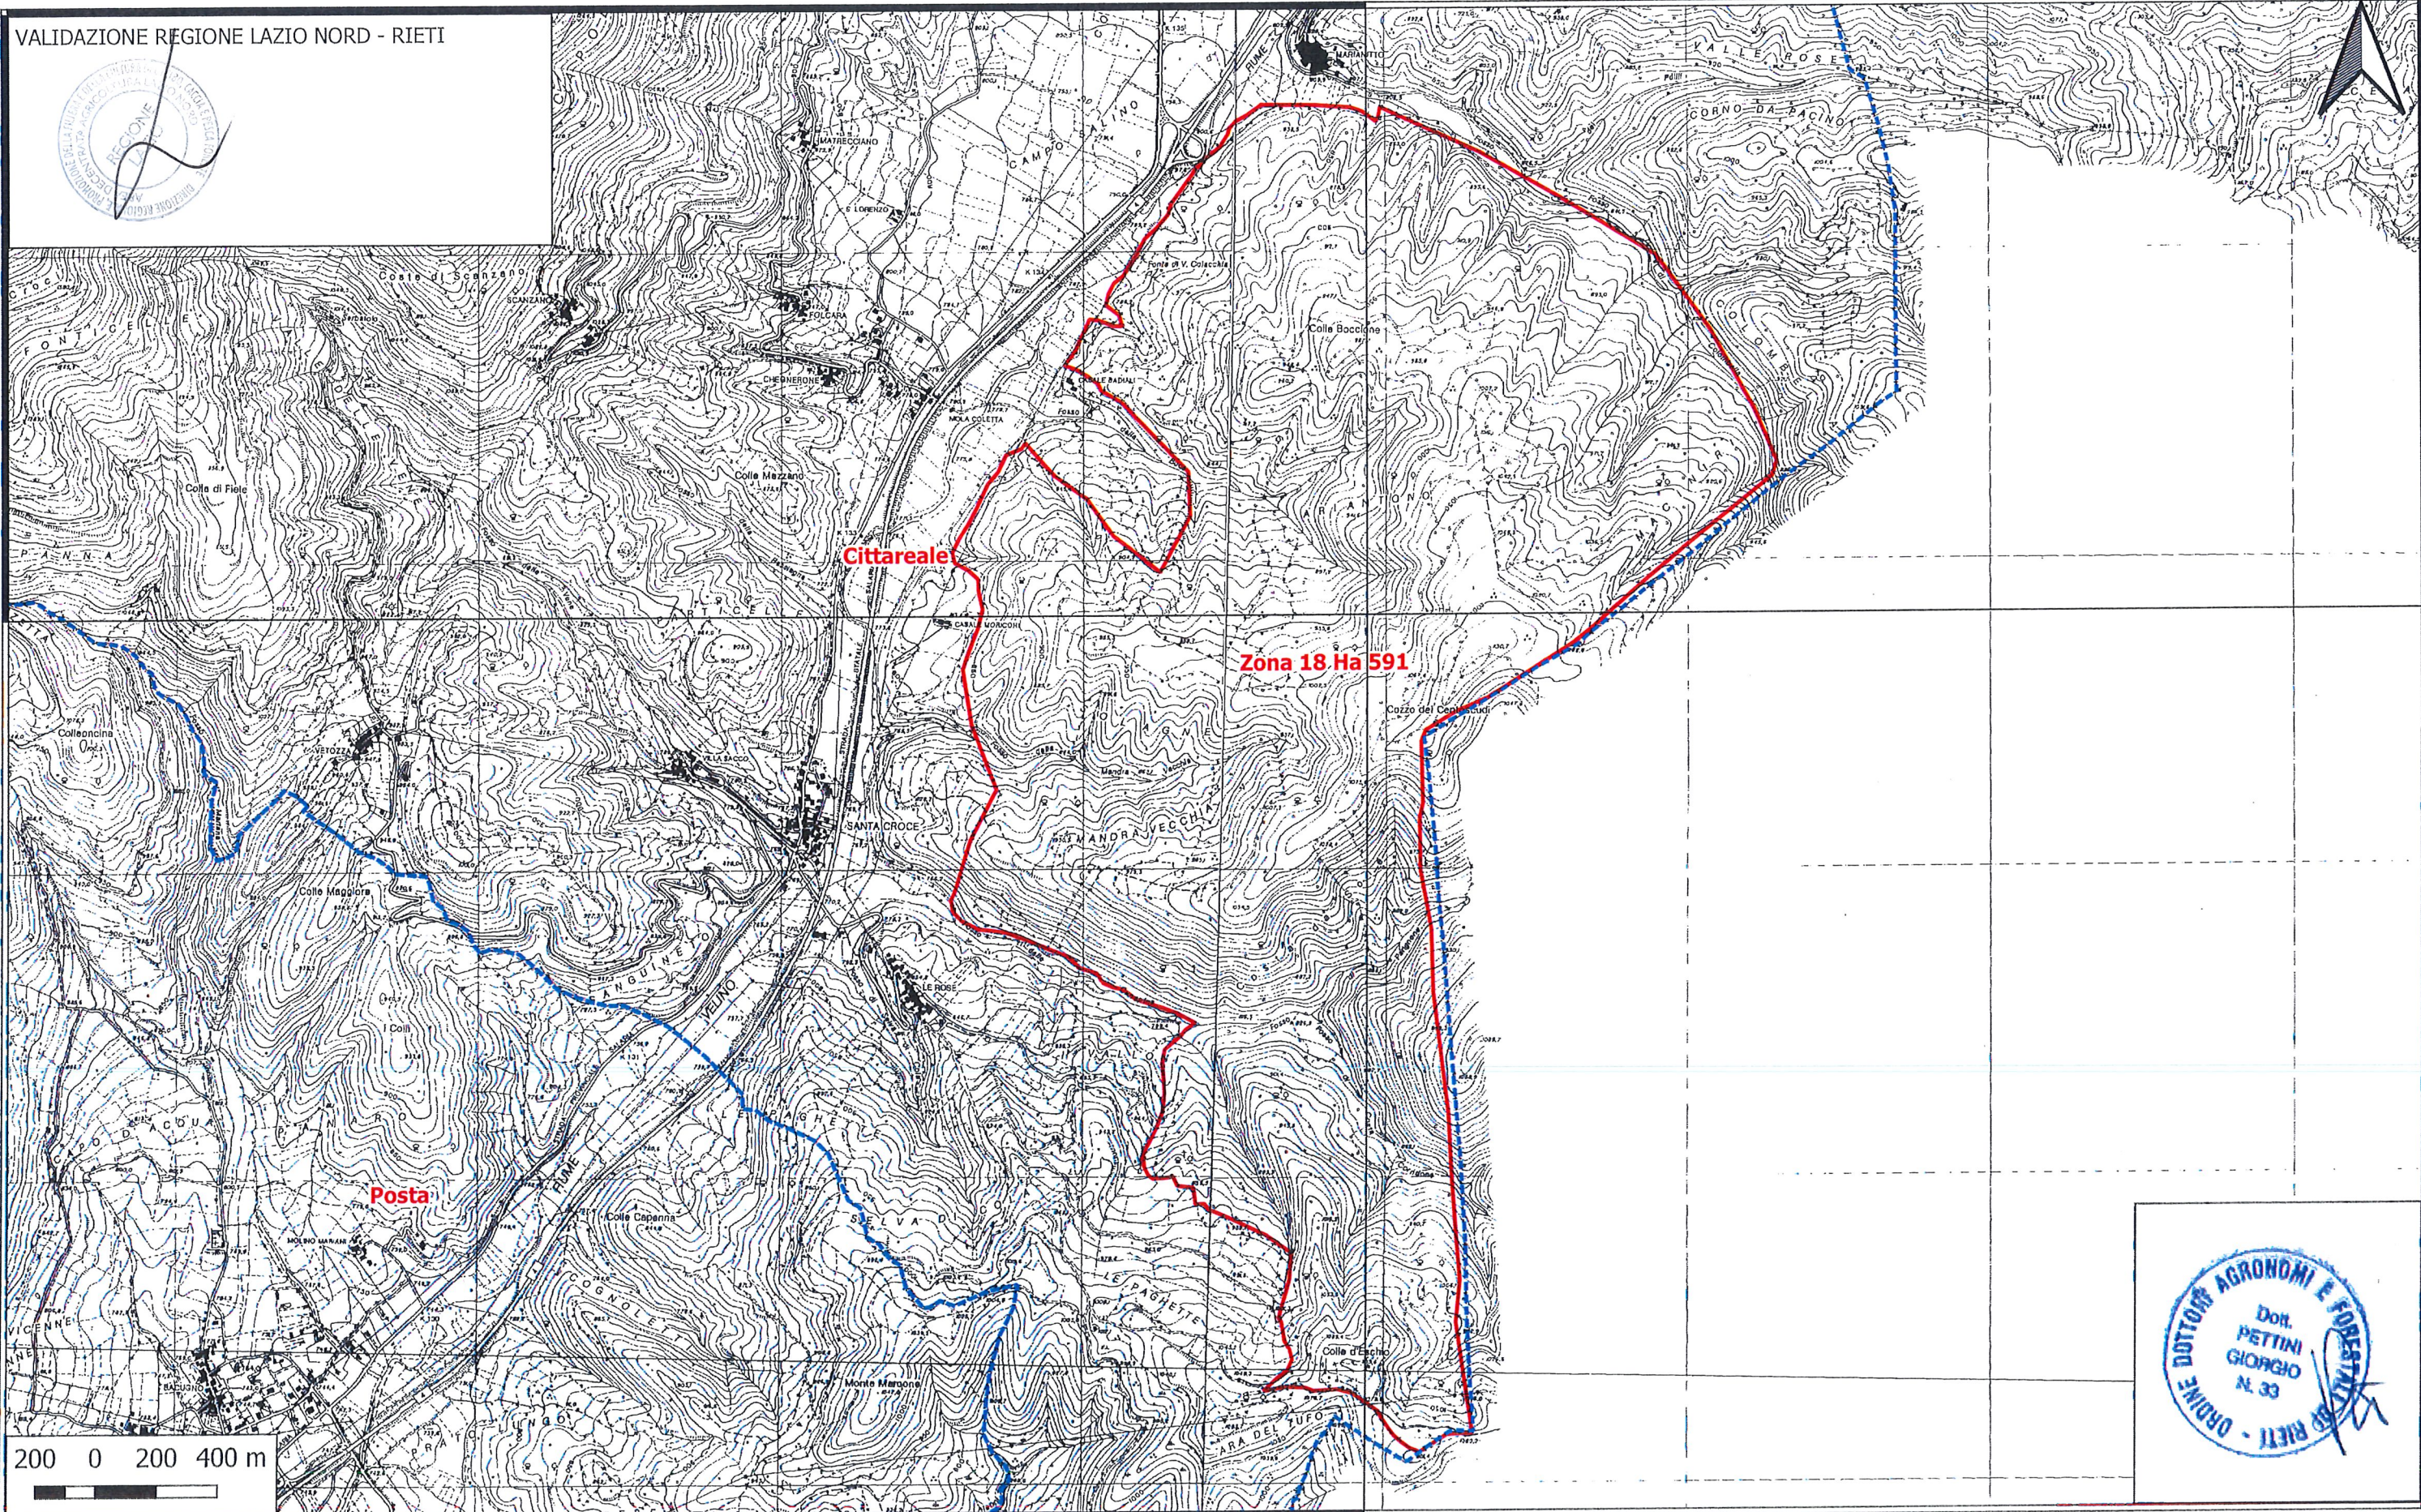

DISTRETTO 02

Comune: Cittareale Zona n° 18 totale Ha 591;

VALIDAZIONE REGIONE LAZIO NORD - RIETI

350000

4715000

4715000

200 0 200 400 m

350000