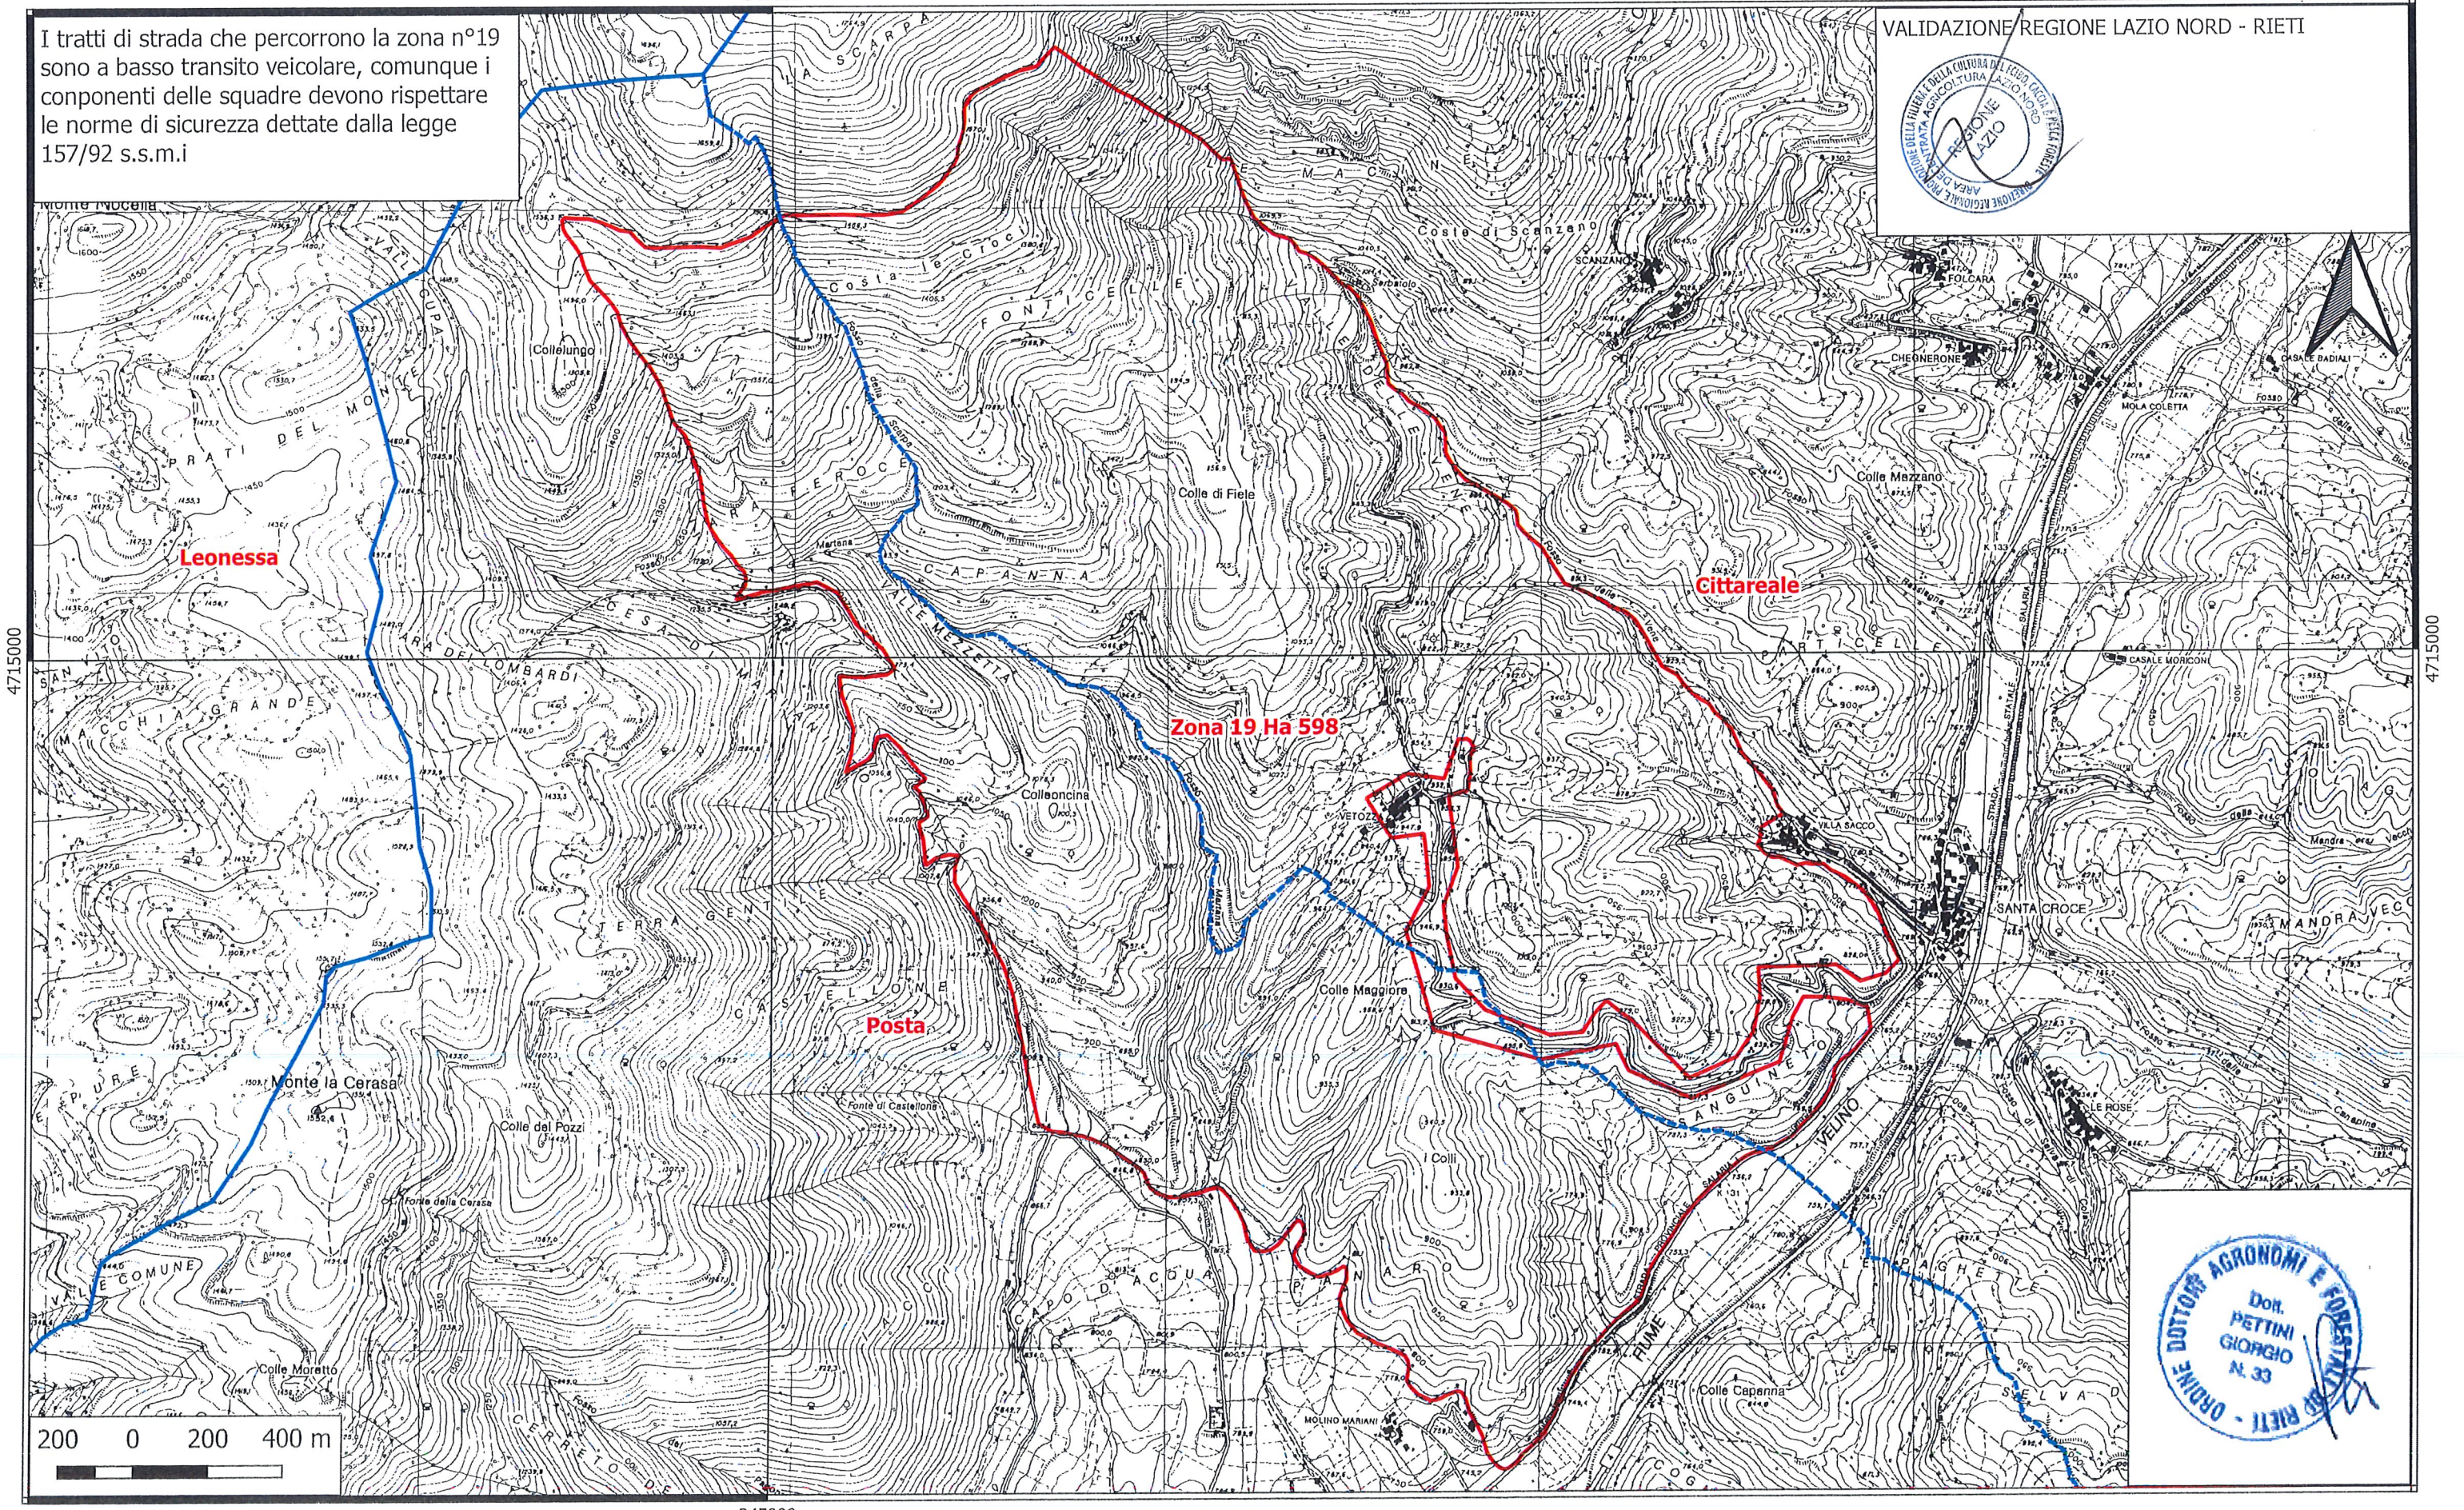

I tratti di strada che percorrono la zona n°19 sono a basso transito veicolare, comunque i componenti delle squadre devono rispettare le norme di sicurezza dettate dalla legge 157/92 s.s.m.i

VALIDAZIONE REGIONE LAZIO NORD - RIETI

4715000

4715000

345000

345000