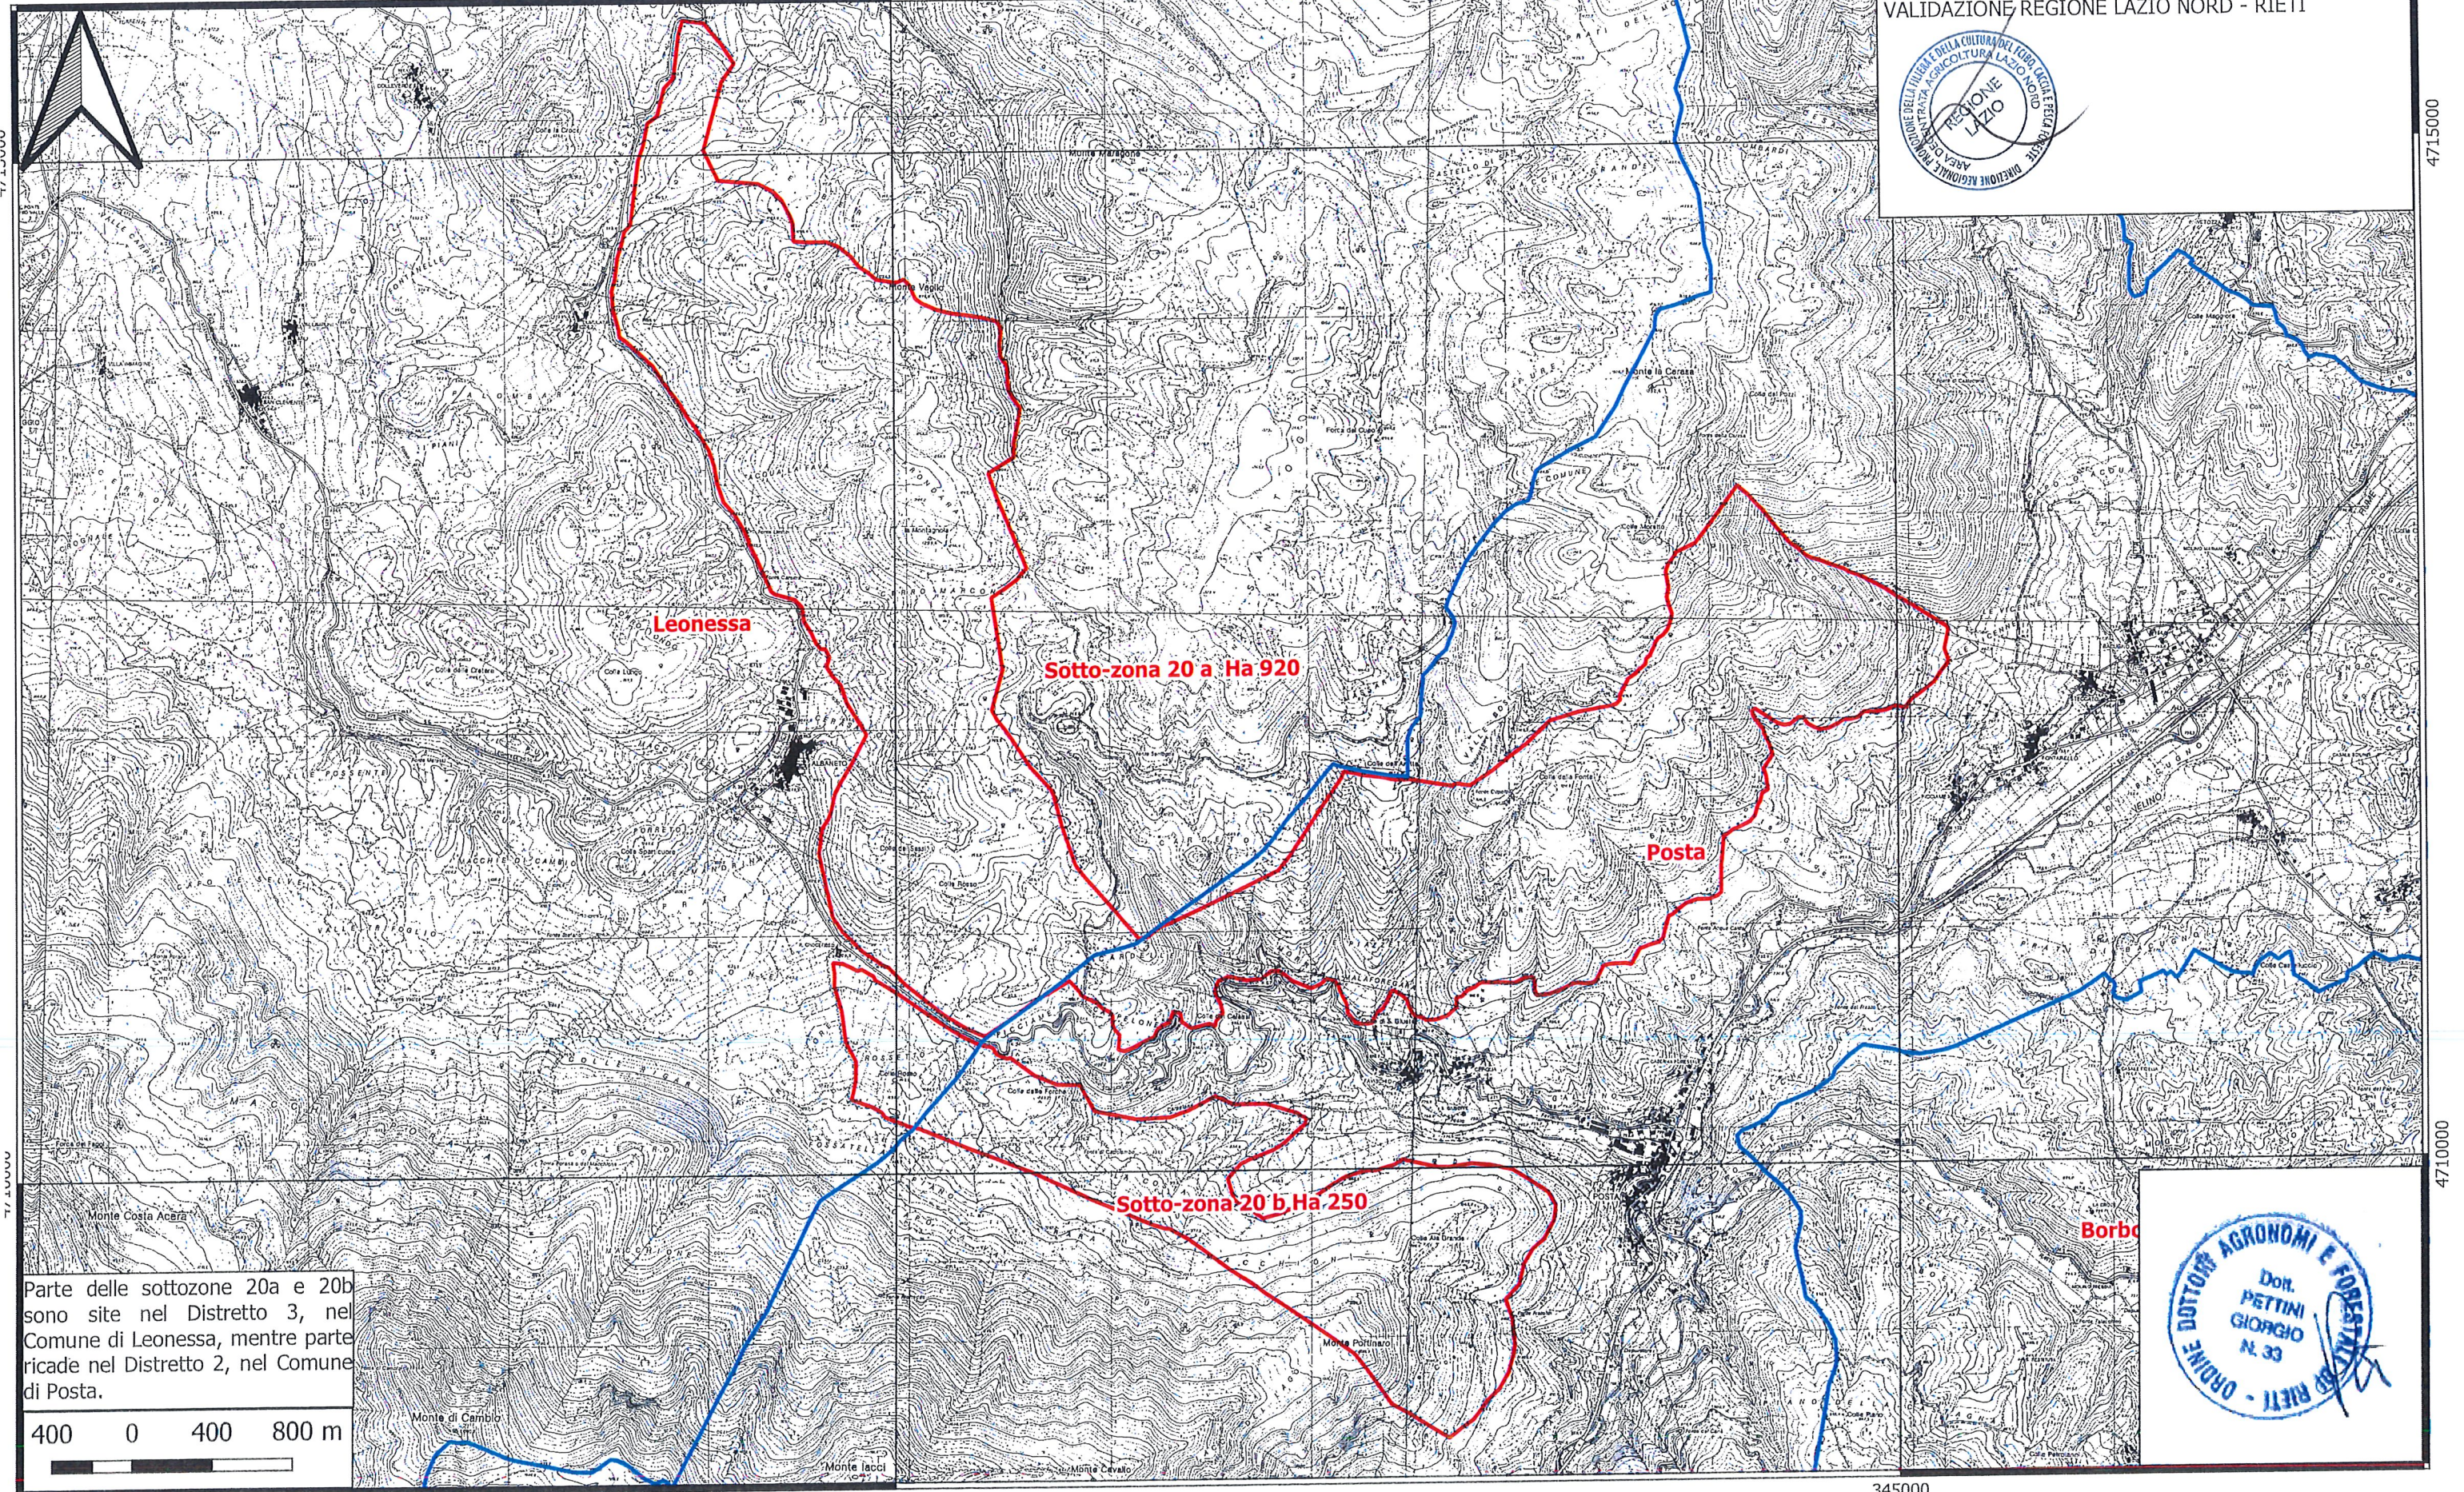

DISTRETTO 02

Comuni: Posta-Leonessa - Zona n° 20 totale Ha 1170;

Sotto-zona 20a Ha 920 - Sotto-zona 20b Ha 250;

340000

345000

VALIDAZIONE REGIONE LAZIO NORD - RIETI

Leonessa

Sotto-zona 20 a Ha 920

Posta

Sotto-zona 20 b Ha 250

Borbo

Parte delle sottozone 20a e 20b sono site nel Distretto 3, nel Comune di Leonessa, mentre parte ricade nel Distretto 2, nel Comune di Posta.

340000

345000

4715000

4710000