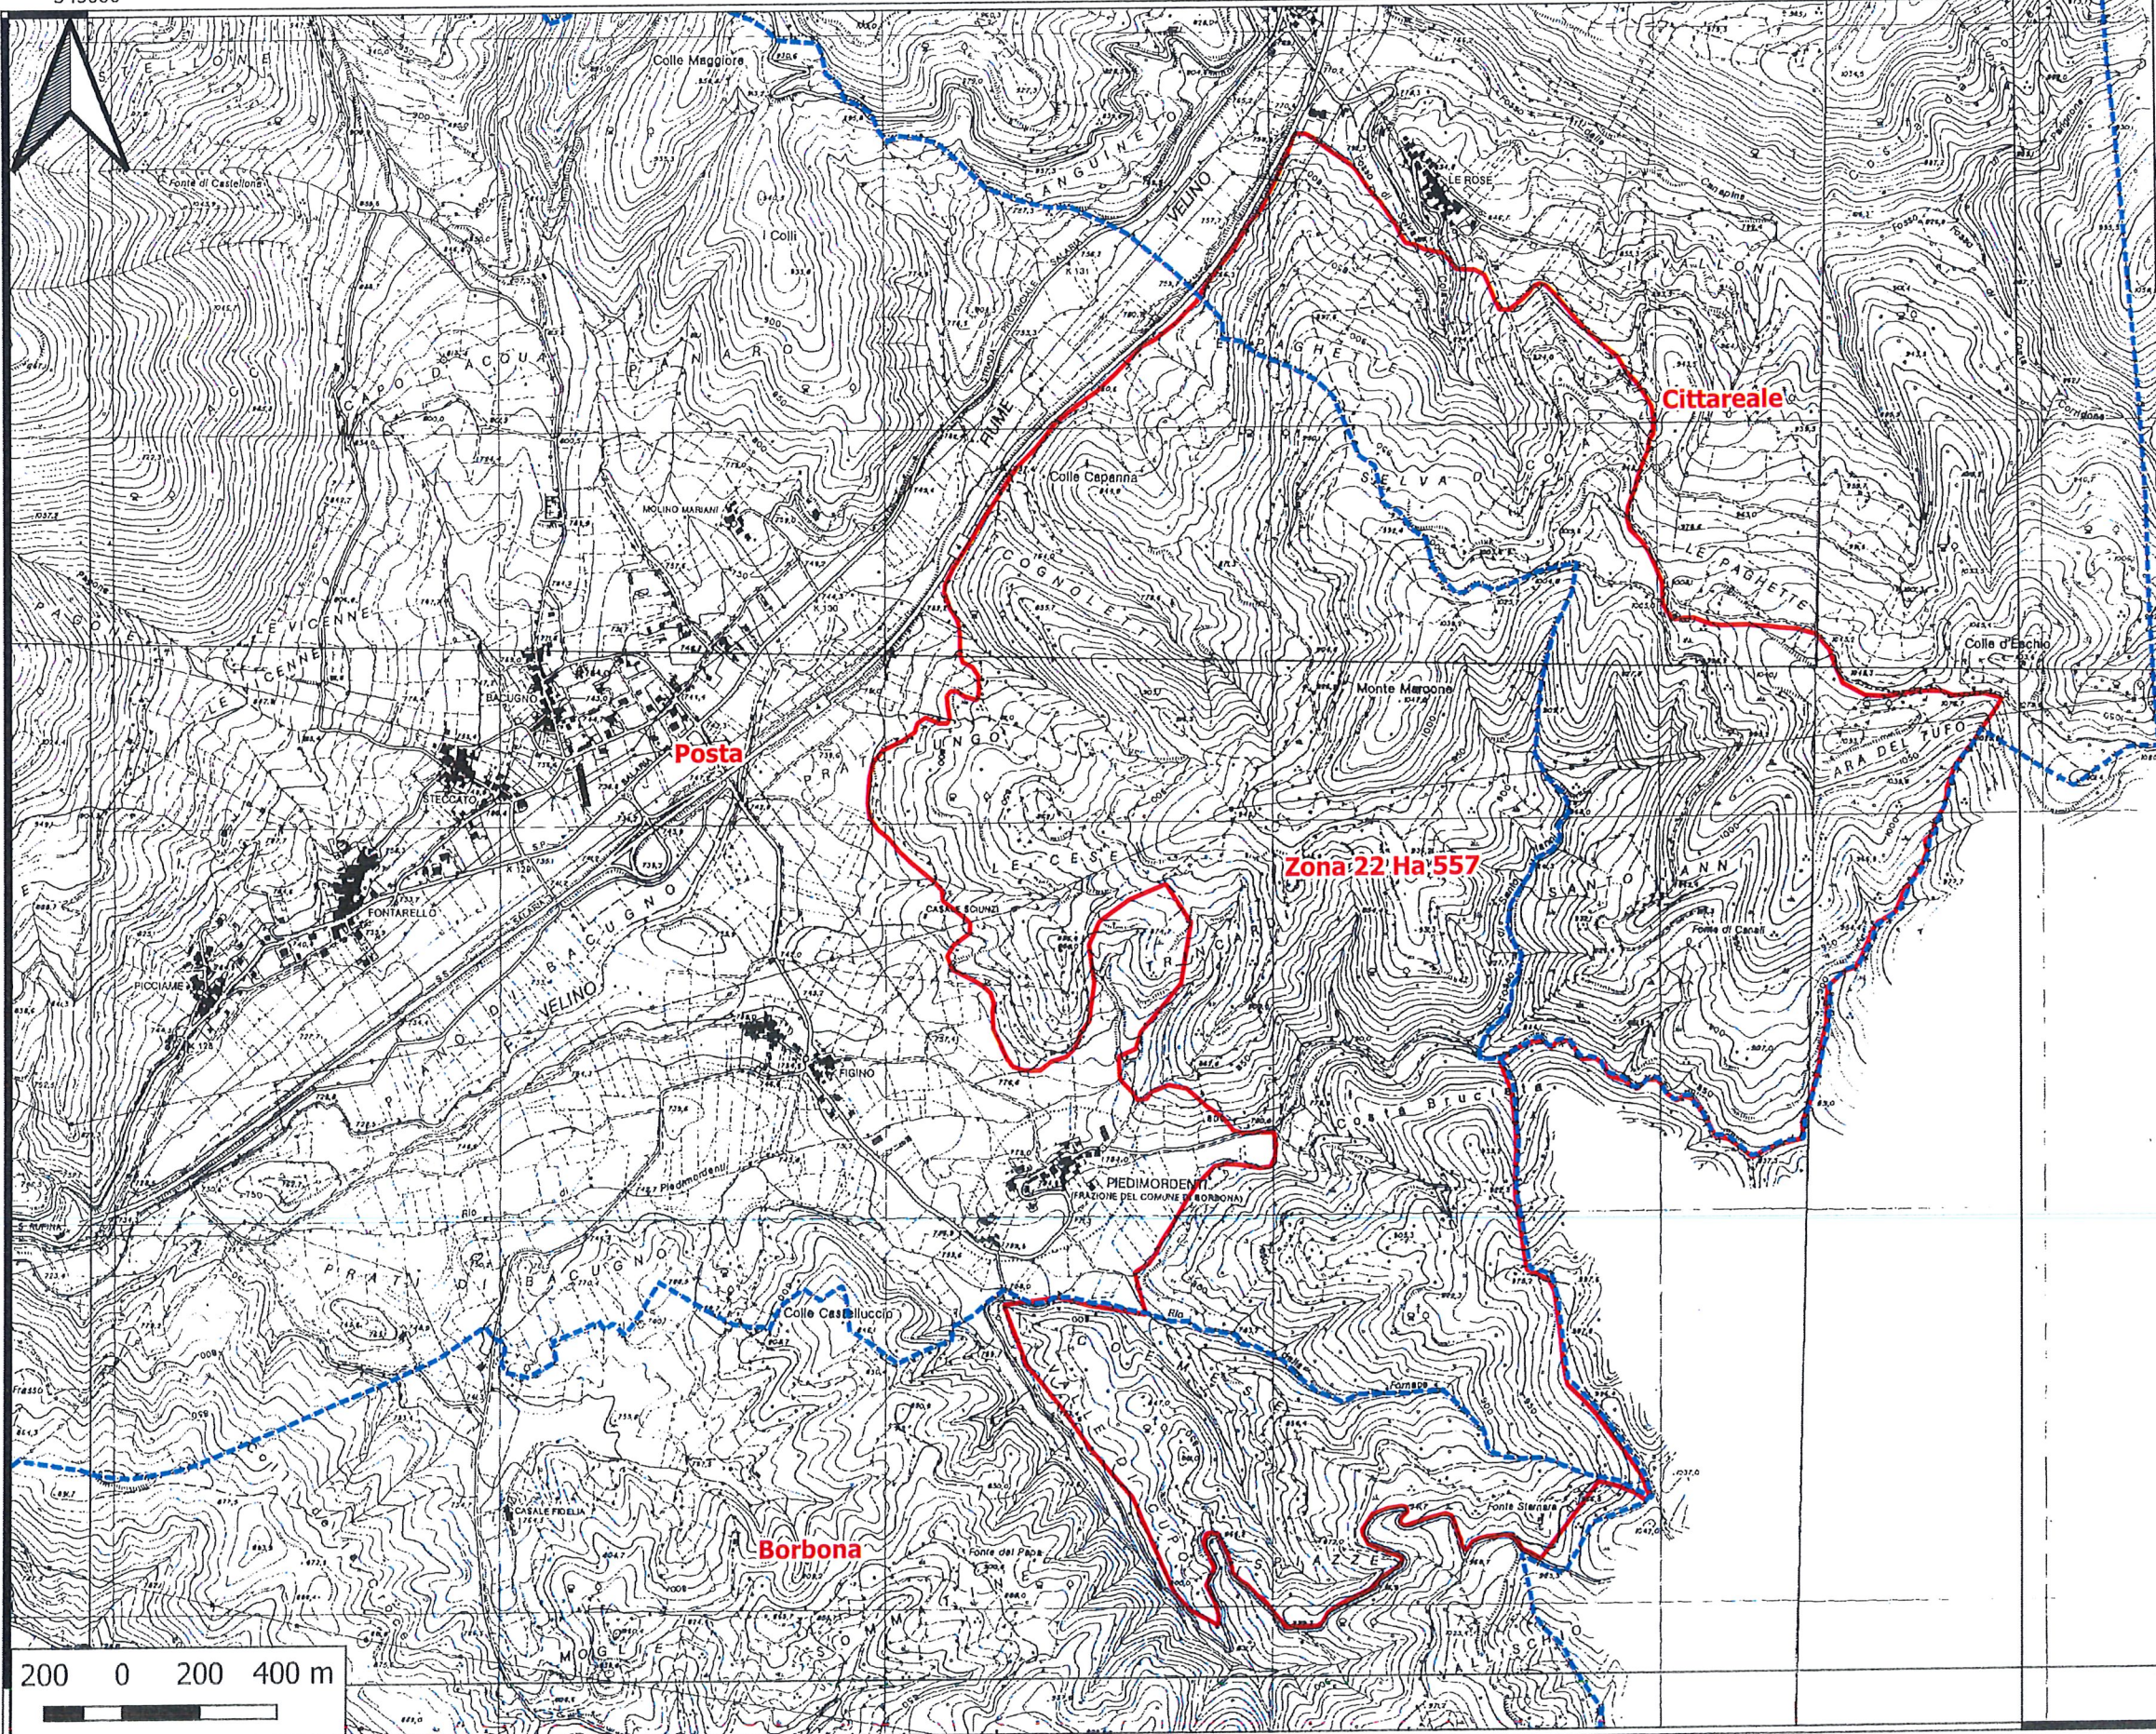

DISTRETTO 02

Comuni: Cittareale-Posta-Borbona - Zona n° 22 totale Ha 557;

345000

350000

VALIDAZIONE REGIONE LAZIO NORD - RIETI

200 0 200 400 m

345000

350000

4710000