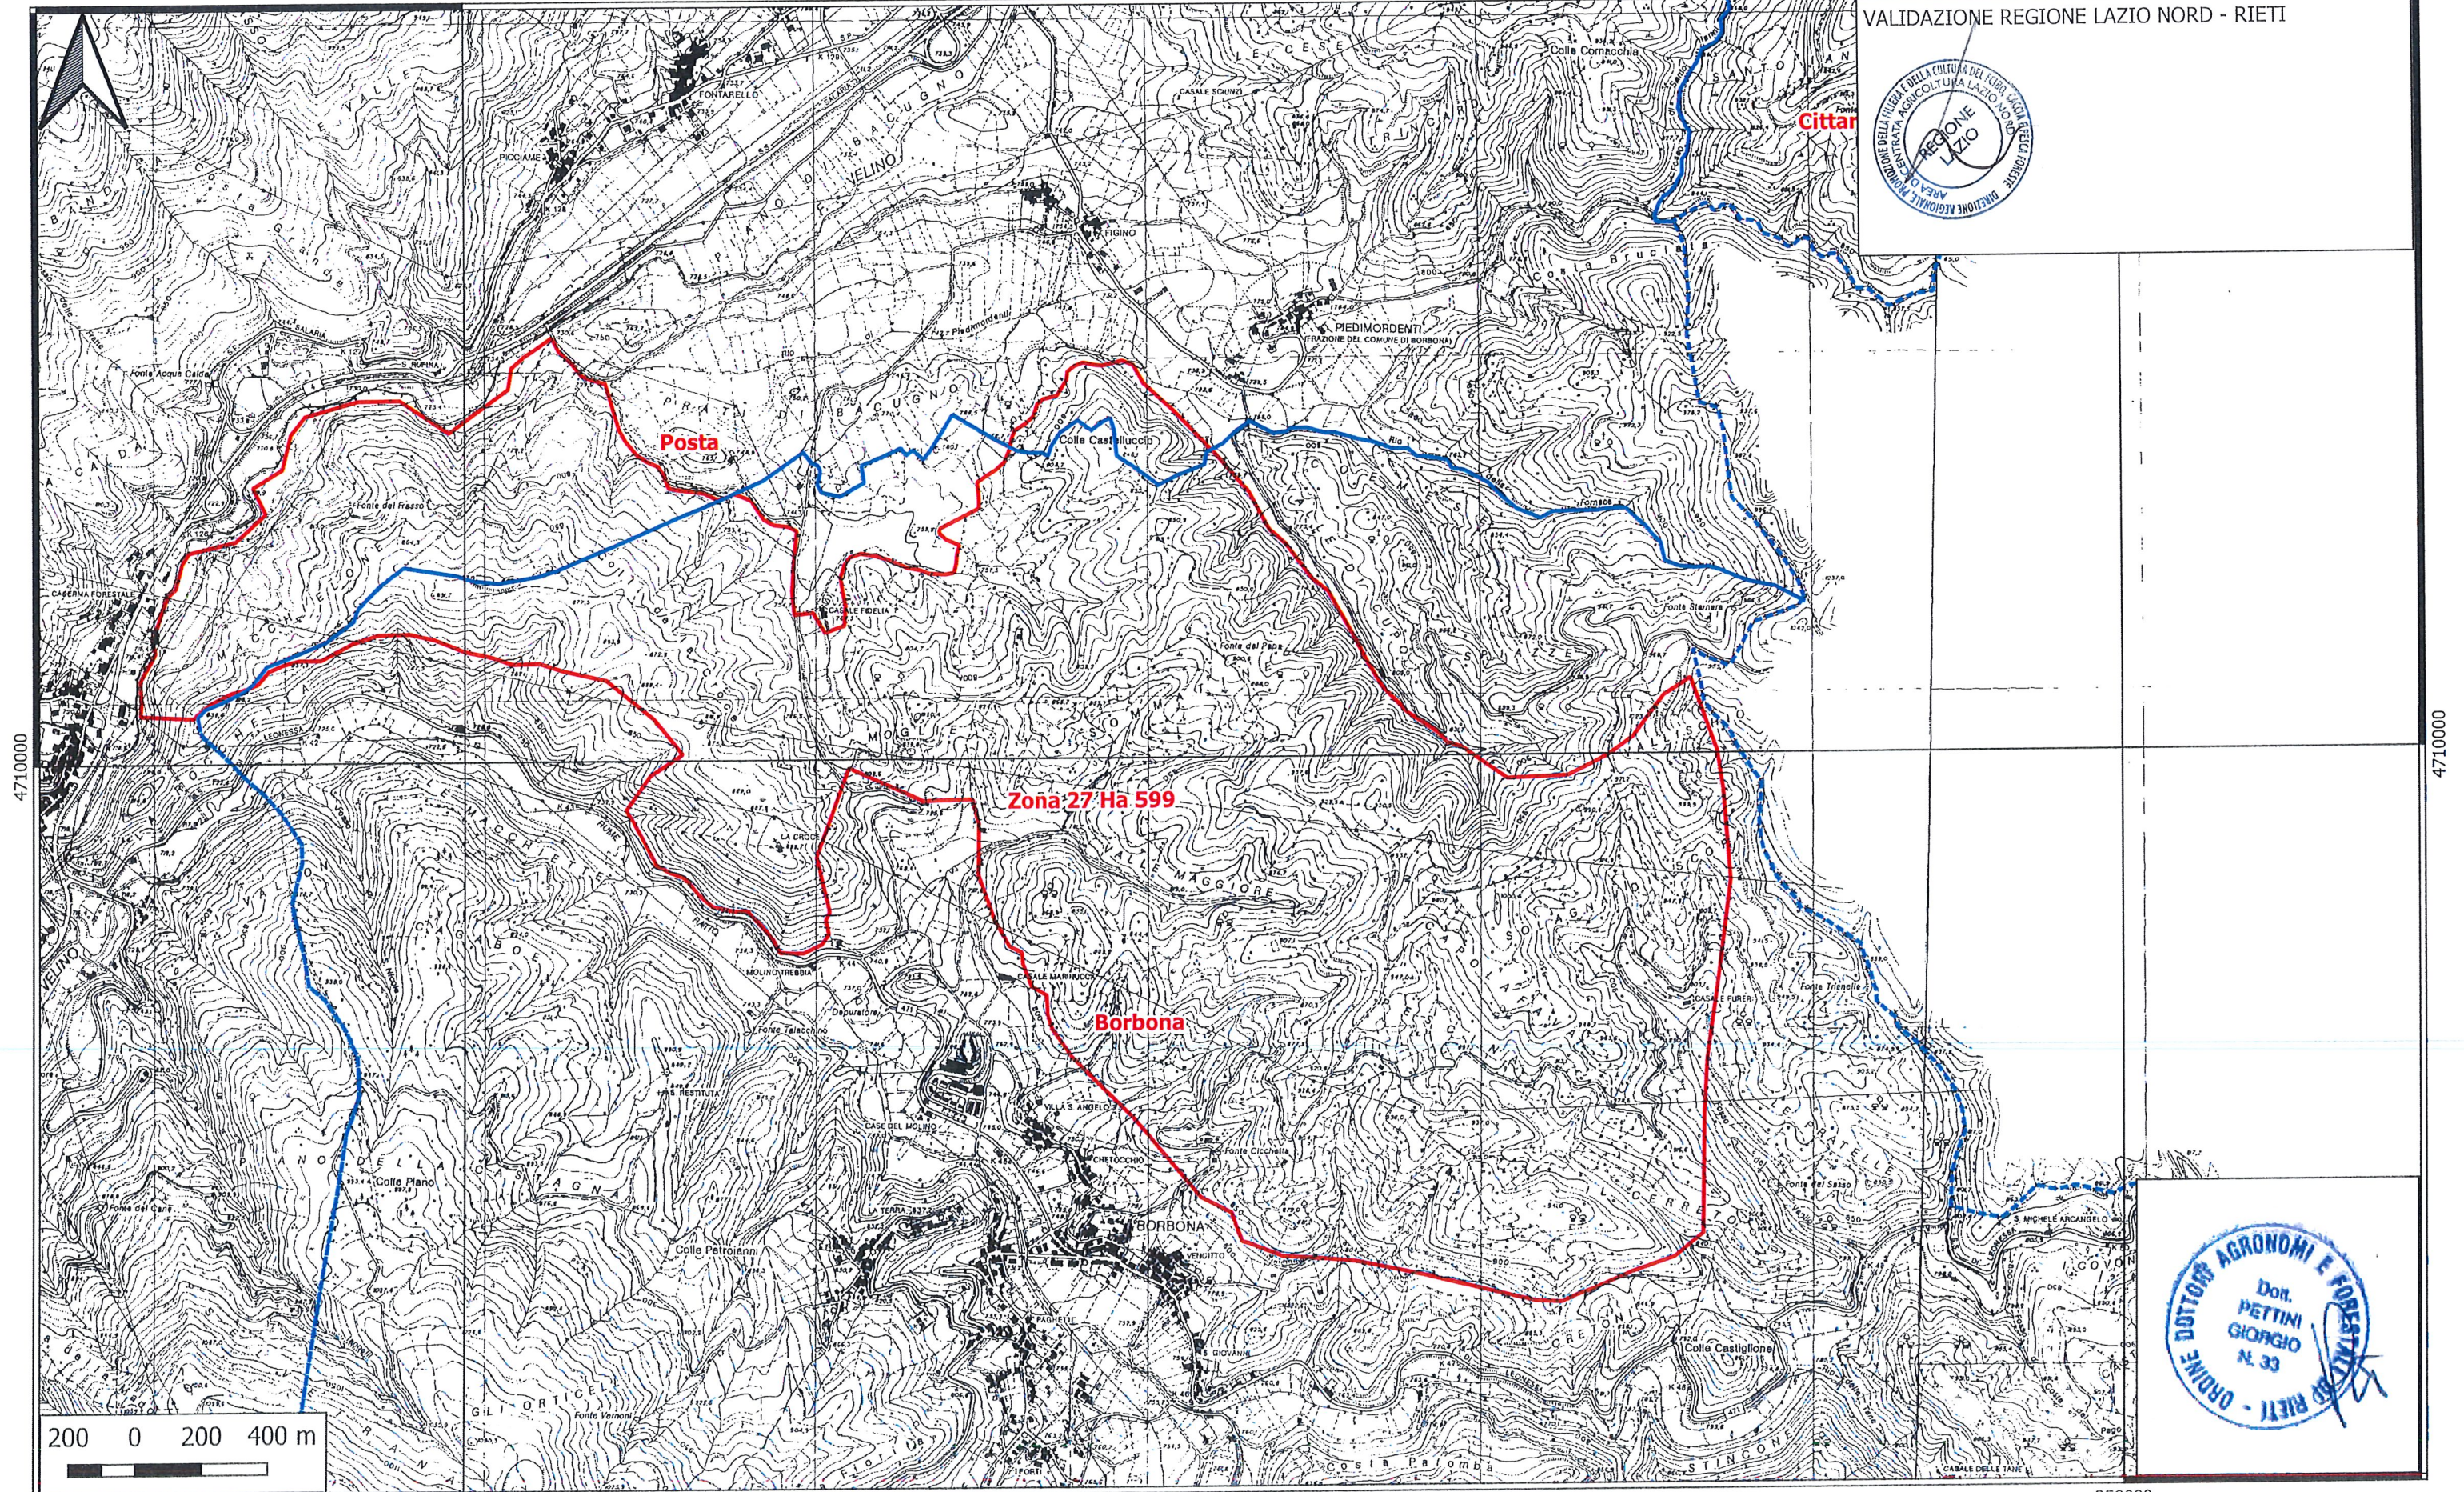

DISTRETTO 02

Comuni: Borbona-Posta - Zona n° 27 totale Ha 599;

345000

350000

VALIDAZIONE REGIONE LAZIO NORD - RIETI

4710000

4710000

345000