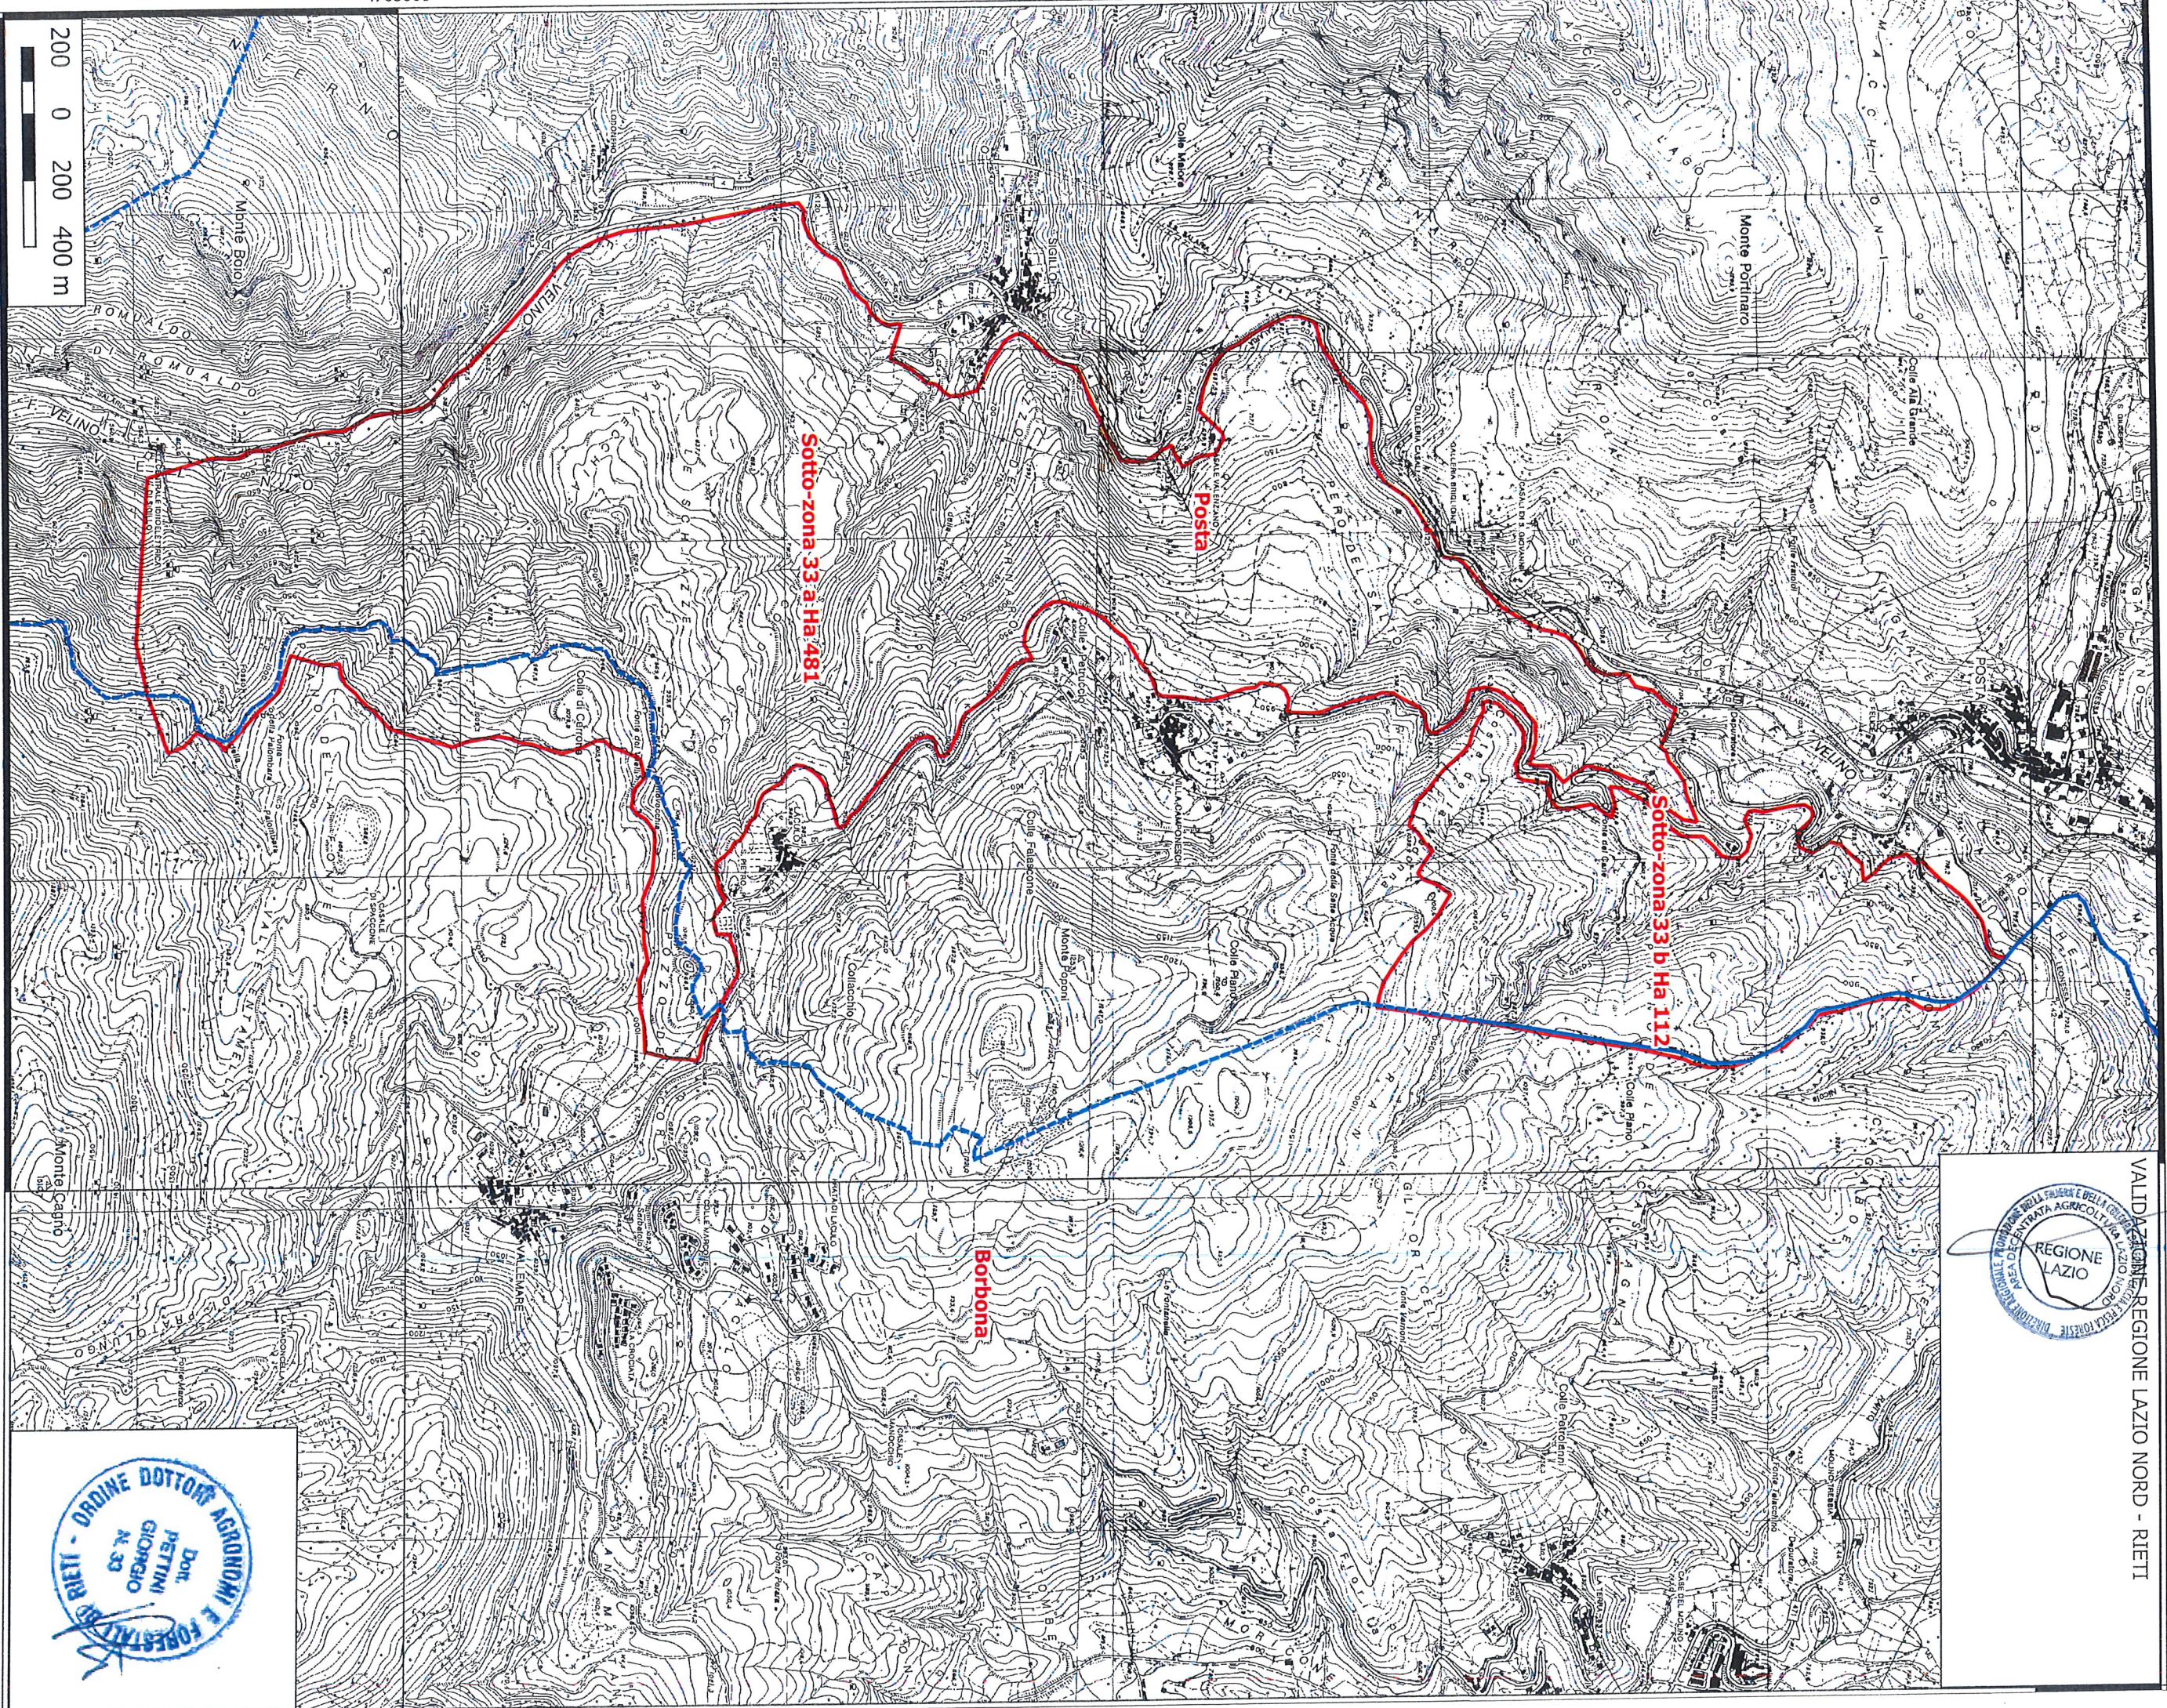

DISTRETTO 02

Comuni: Posta-Borbona - Zona n° 33 totale Ha 593;

Sotto-zona 33a Ha 481; Sotto-zona 33b Ha 112;

345000

VALIDAZIONE REGIONE LAZIO NORD - RIETI

245000