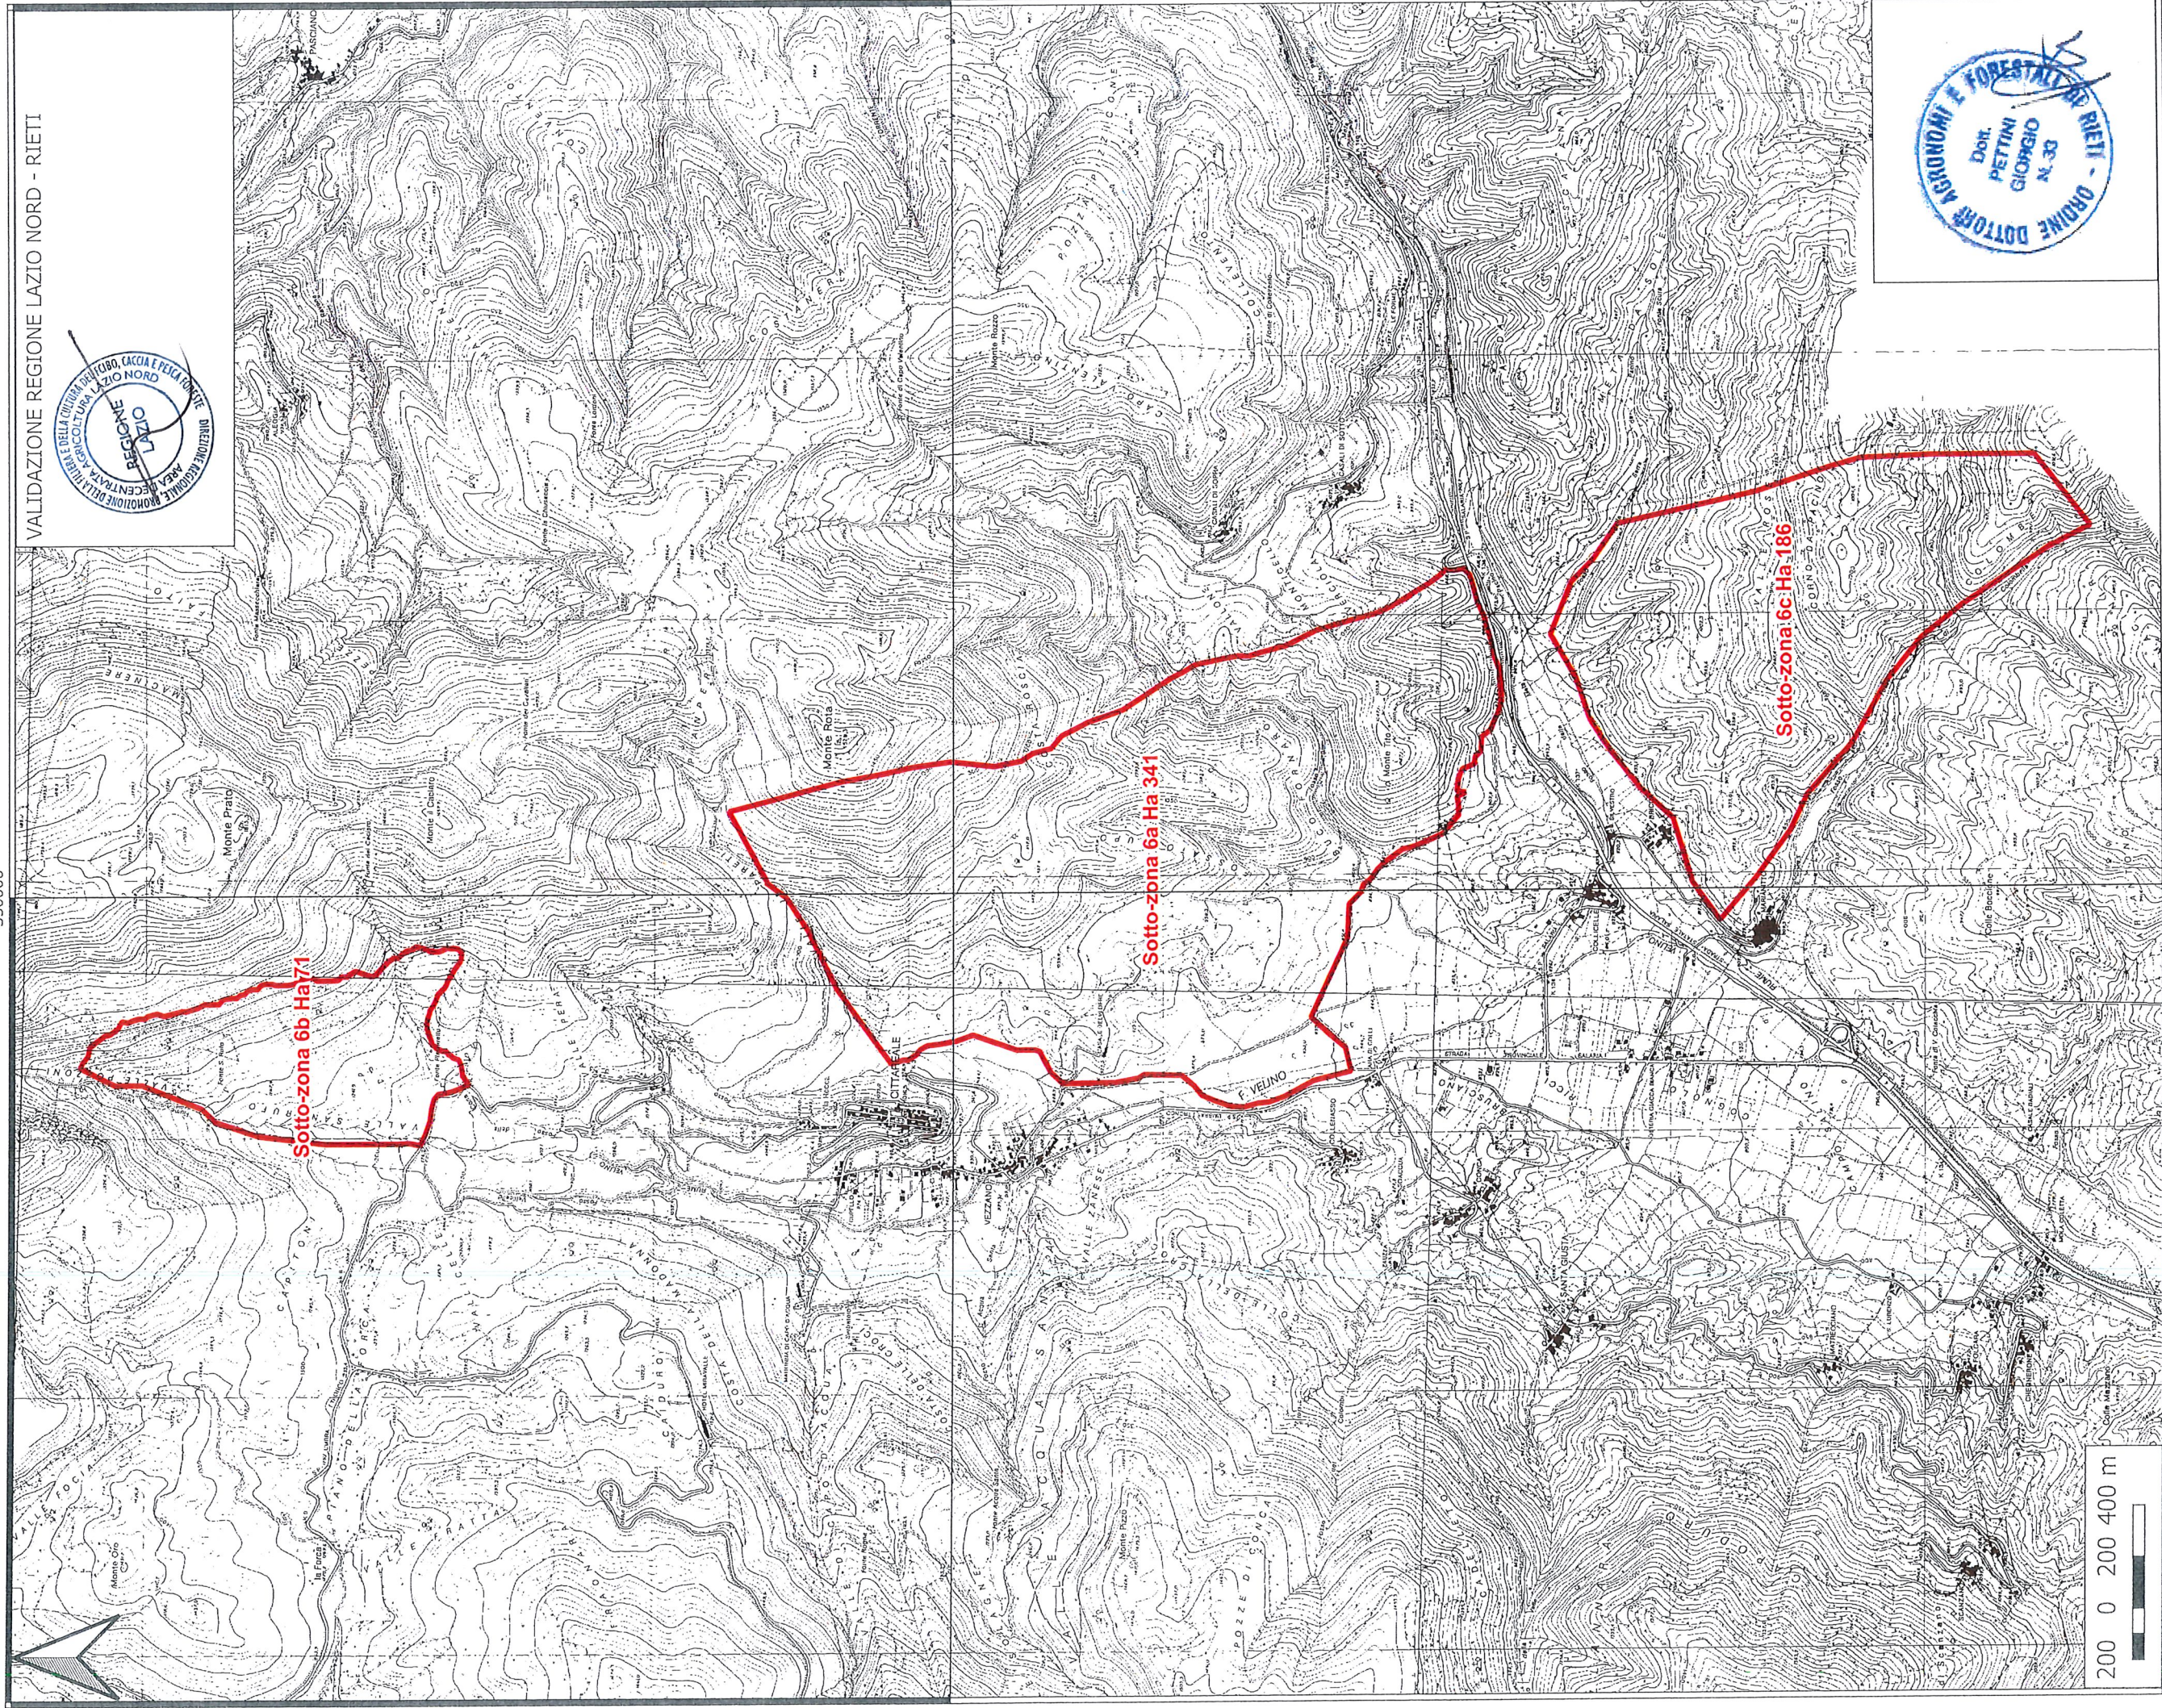

DISTRETTO 02

Comune: Cittareale Zona n° 6 totale Ha 598;

Sotto-zona 6a Ha 341 - Sotto-zona 6b Ha 71 - Sotto-zona 6c Ha 186;

350000

VALIDAZIONE REGIONE LAZIO NORD - RIETI

200 0 200 400 m

350000

4720000

4720000