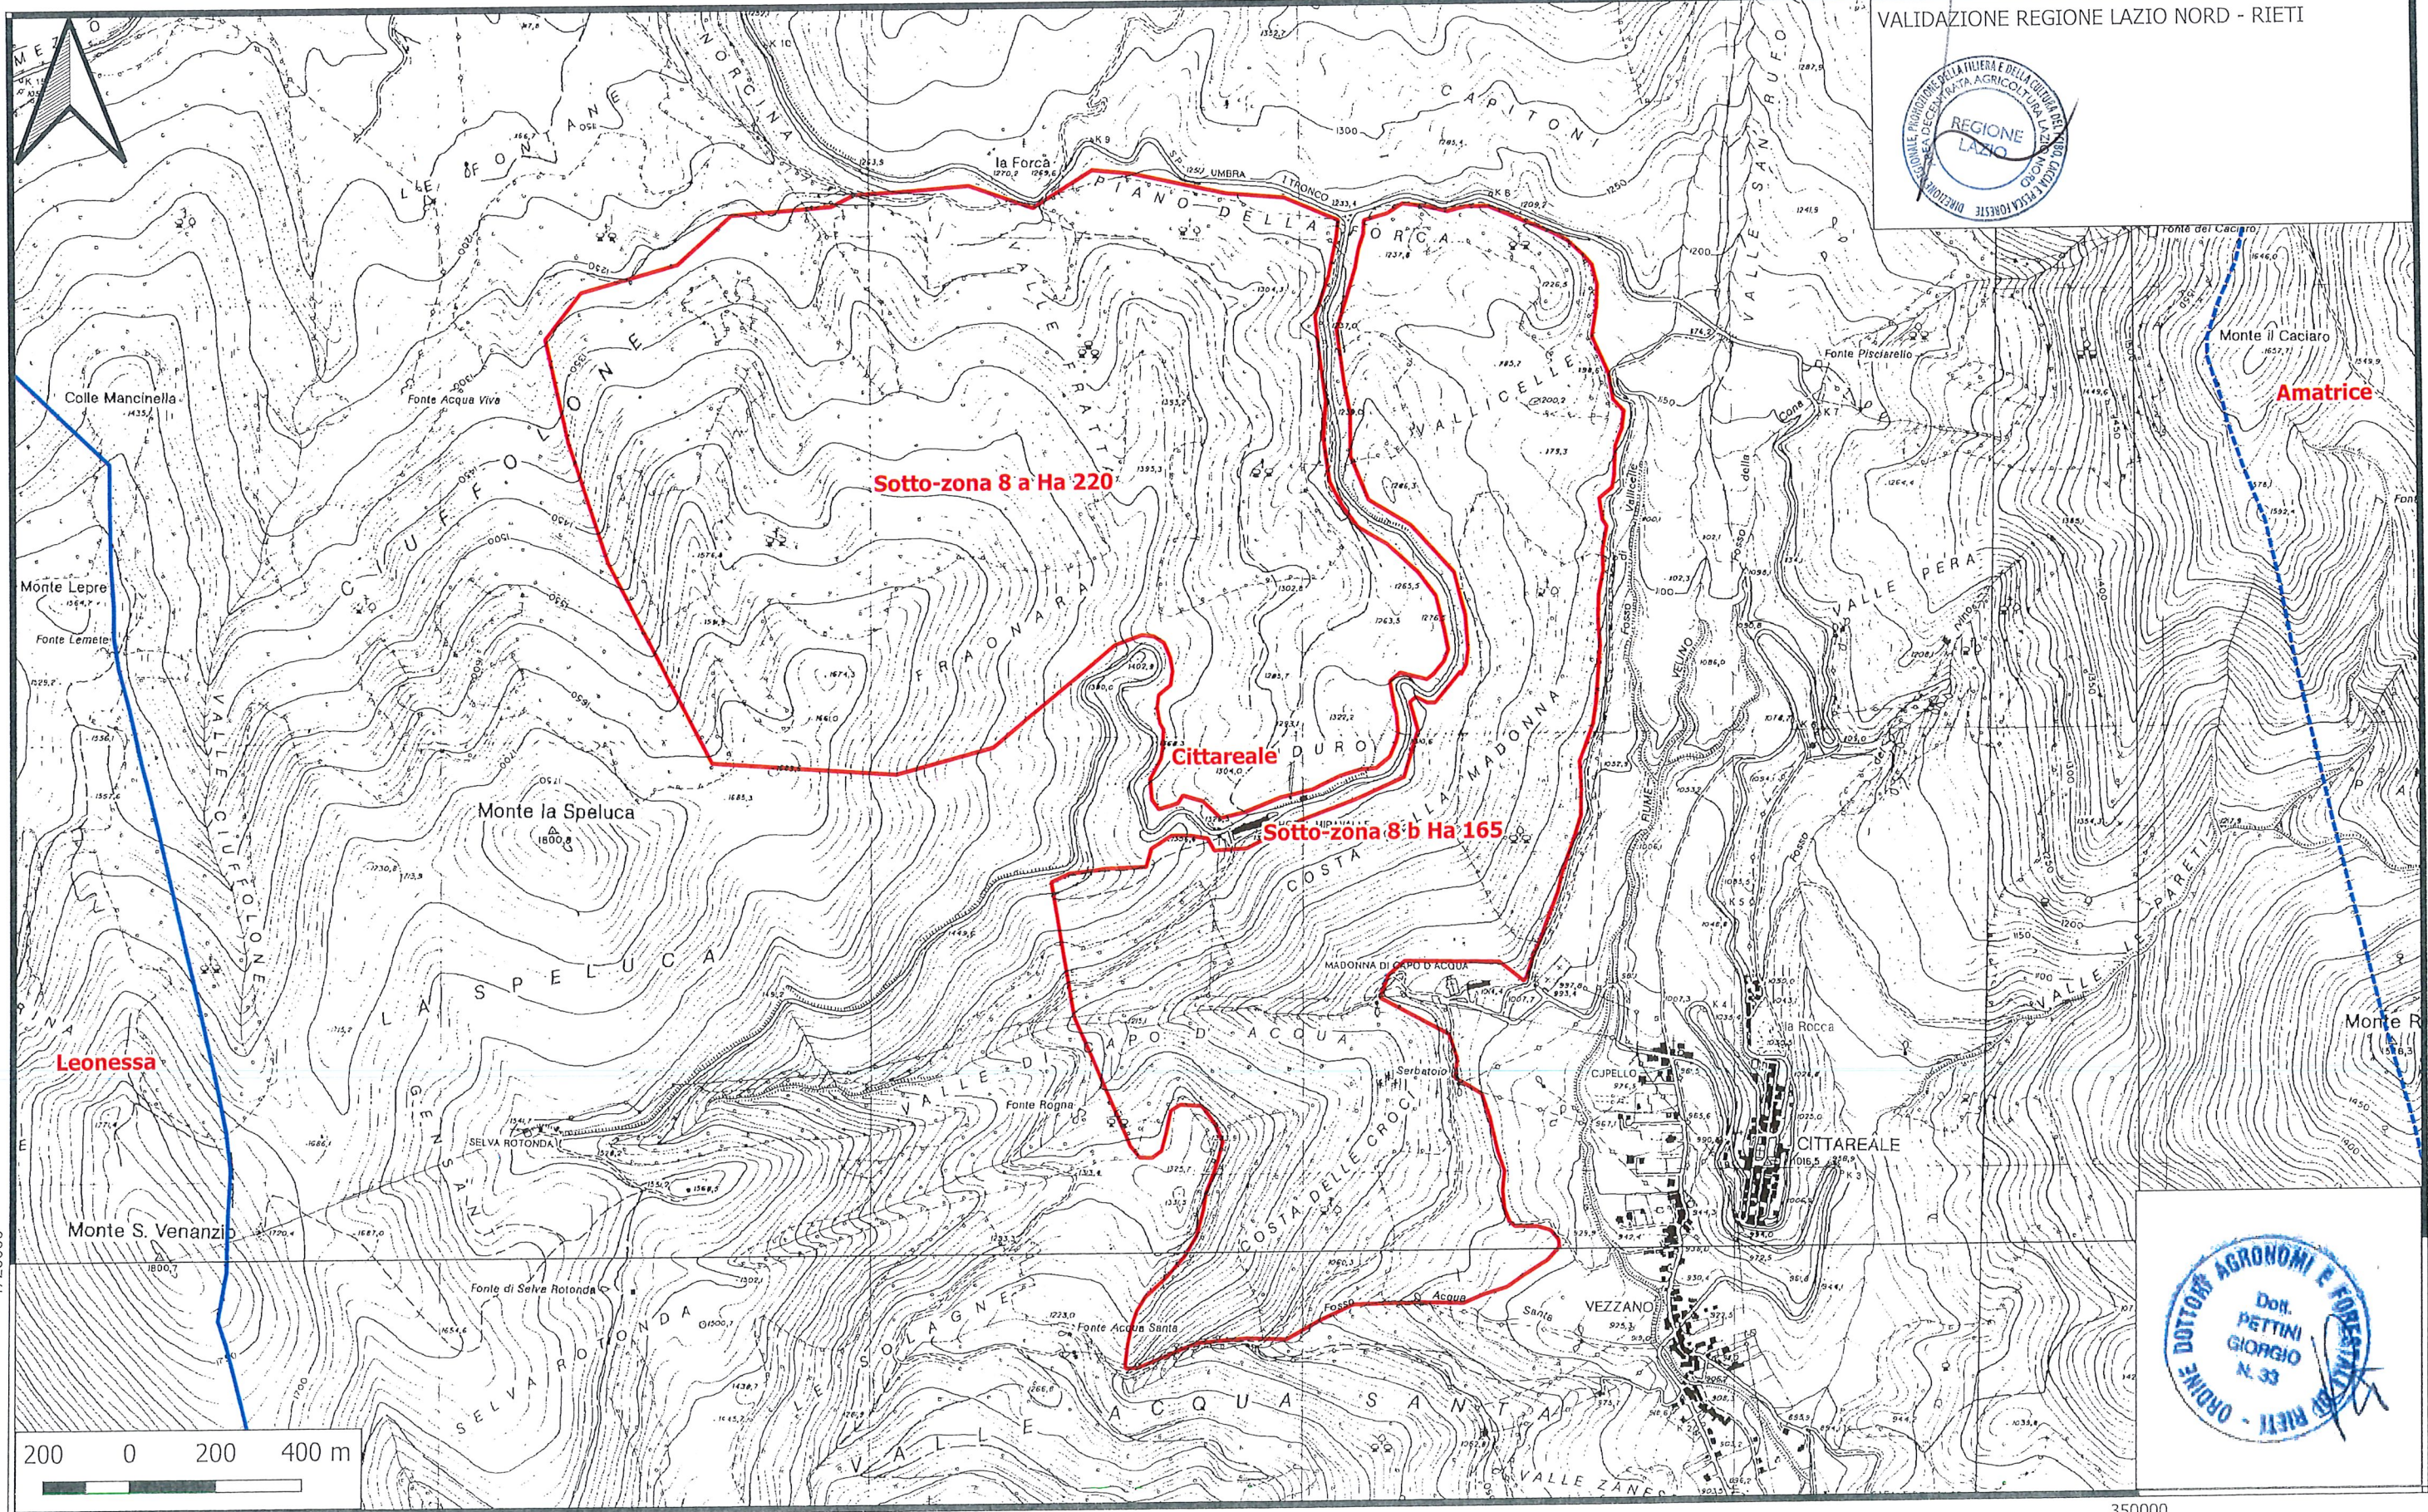

DISTRETTO 02

Comune: Cittareale Zona n° 08 totale Ha 385:

Sotto-zona 8a Ha 220 - Sotto-zona 8b Ha 165;

350000

VALIDAZIONE REGIONE LAZIO NORD - RIETI

4720000

4720000

350000