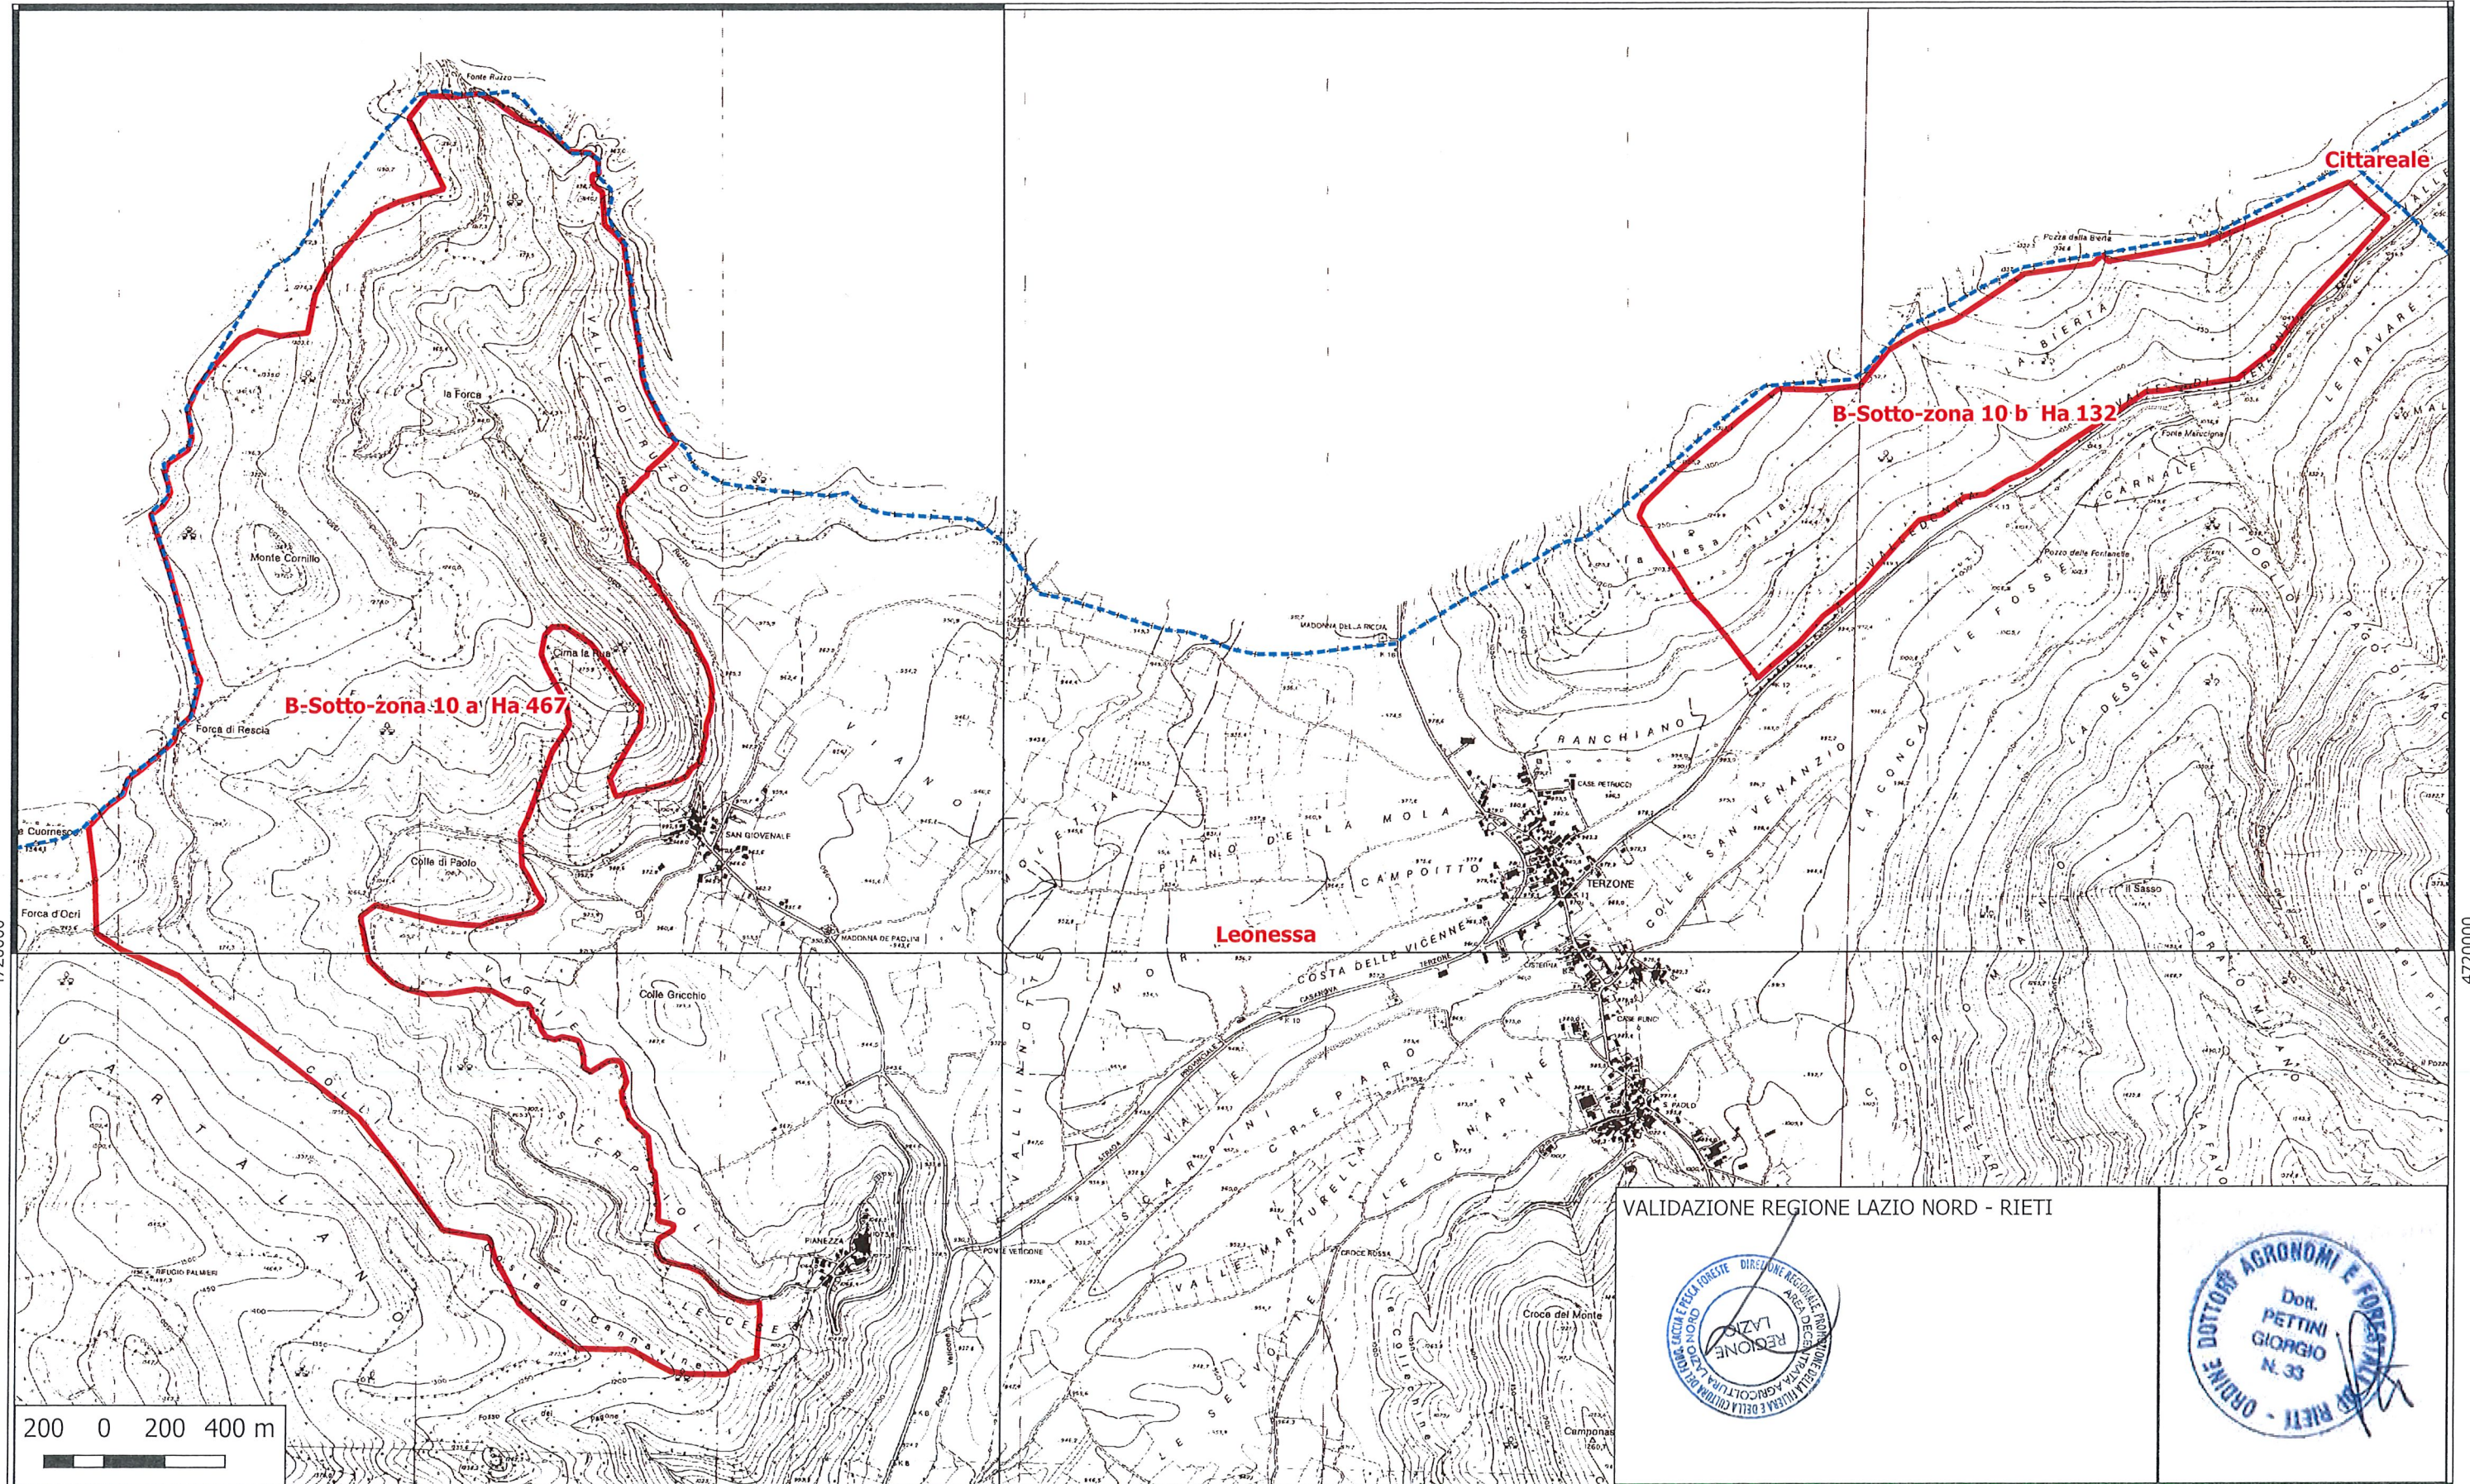

DISTRETTO 03

Comune: Leonessa - Zona n° 10 totale Ha 599;

Sotto-zona 10 a 467- Sotto-zona 10 b 132

340000

VALIDAZIONE REGIONE LAZIO NORD - RIETI

340000