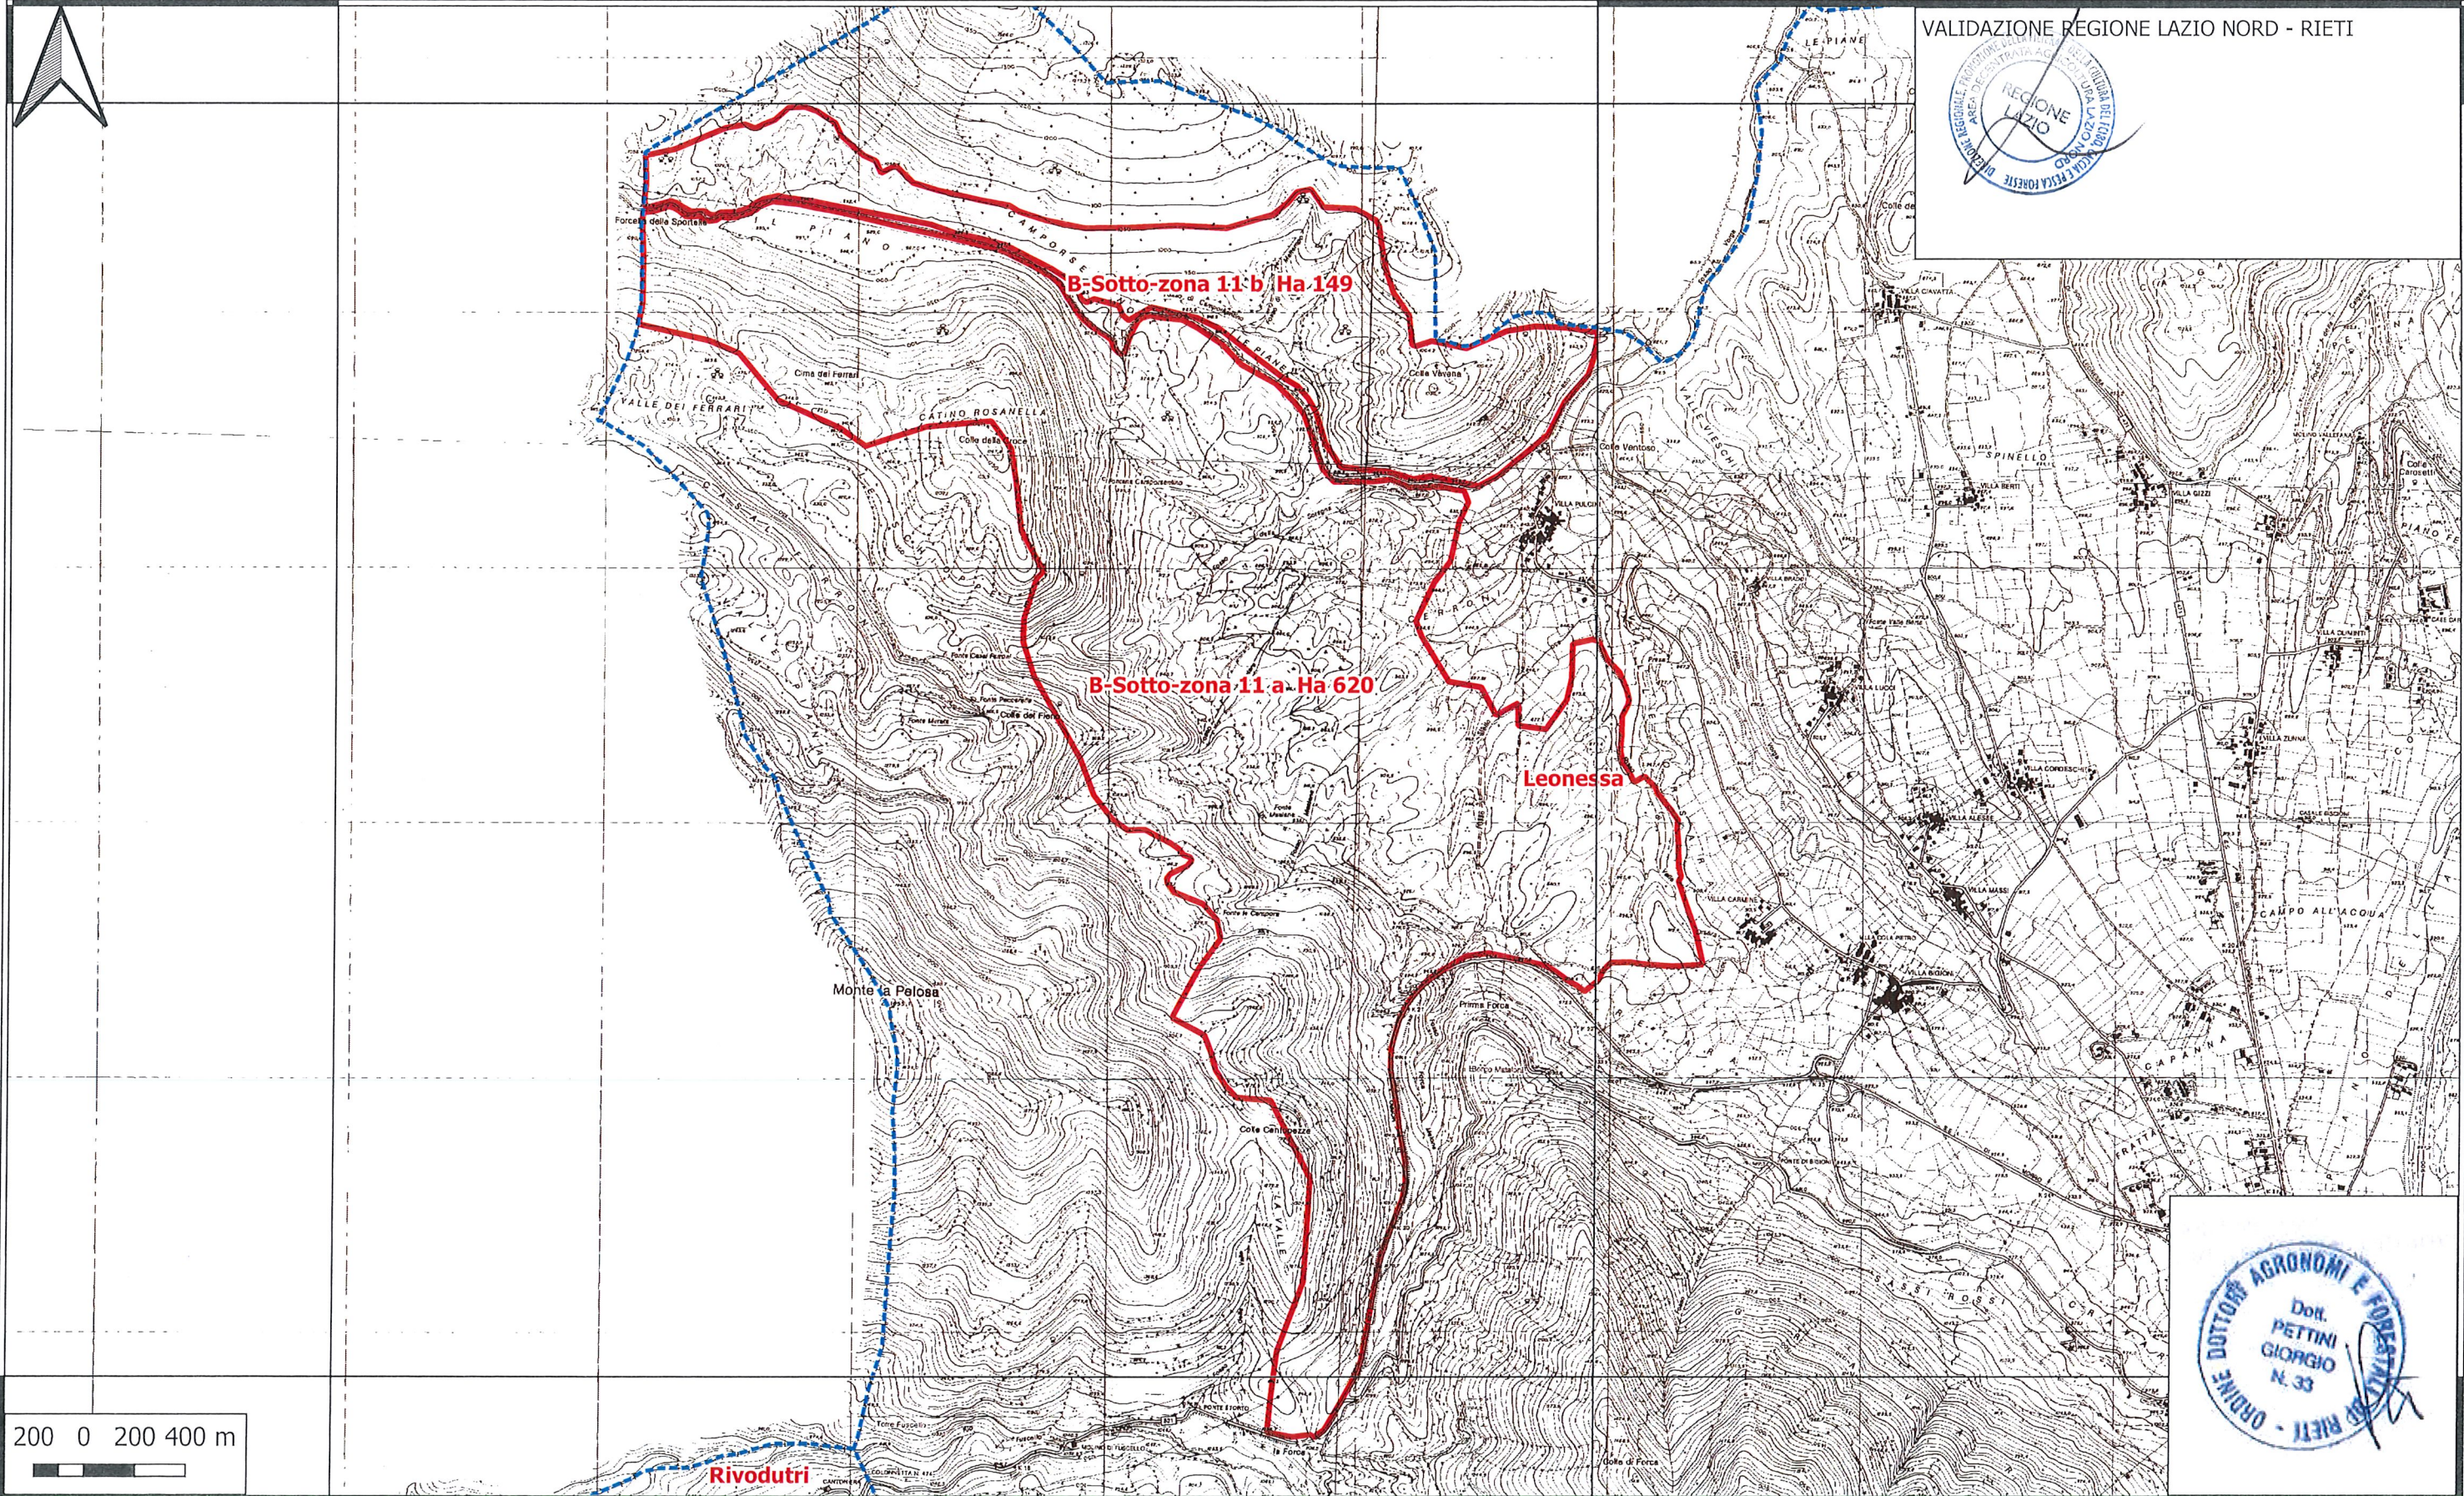

DISTRETTO 03

Comune: Leonessa - Zona n° 11 totale Ha 769;

Sotto-zona 11 a Ha 620 - Sotto-zona 11 b Ha 149

325000

330000

4720000

4720000

4715000

4715000

VALIDAZIONE REGIONE LAZIO NORD - RIETI

325000

330000

200 0 200 400 m