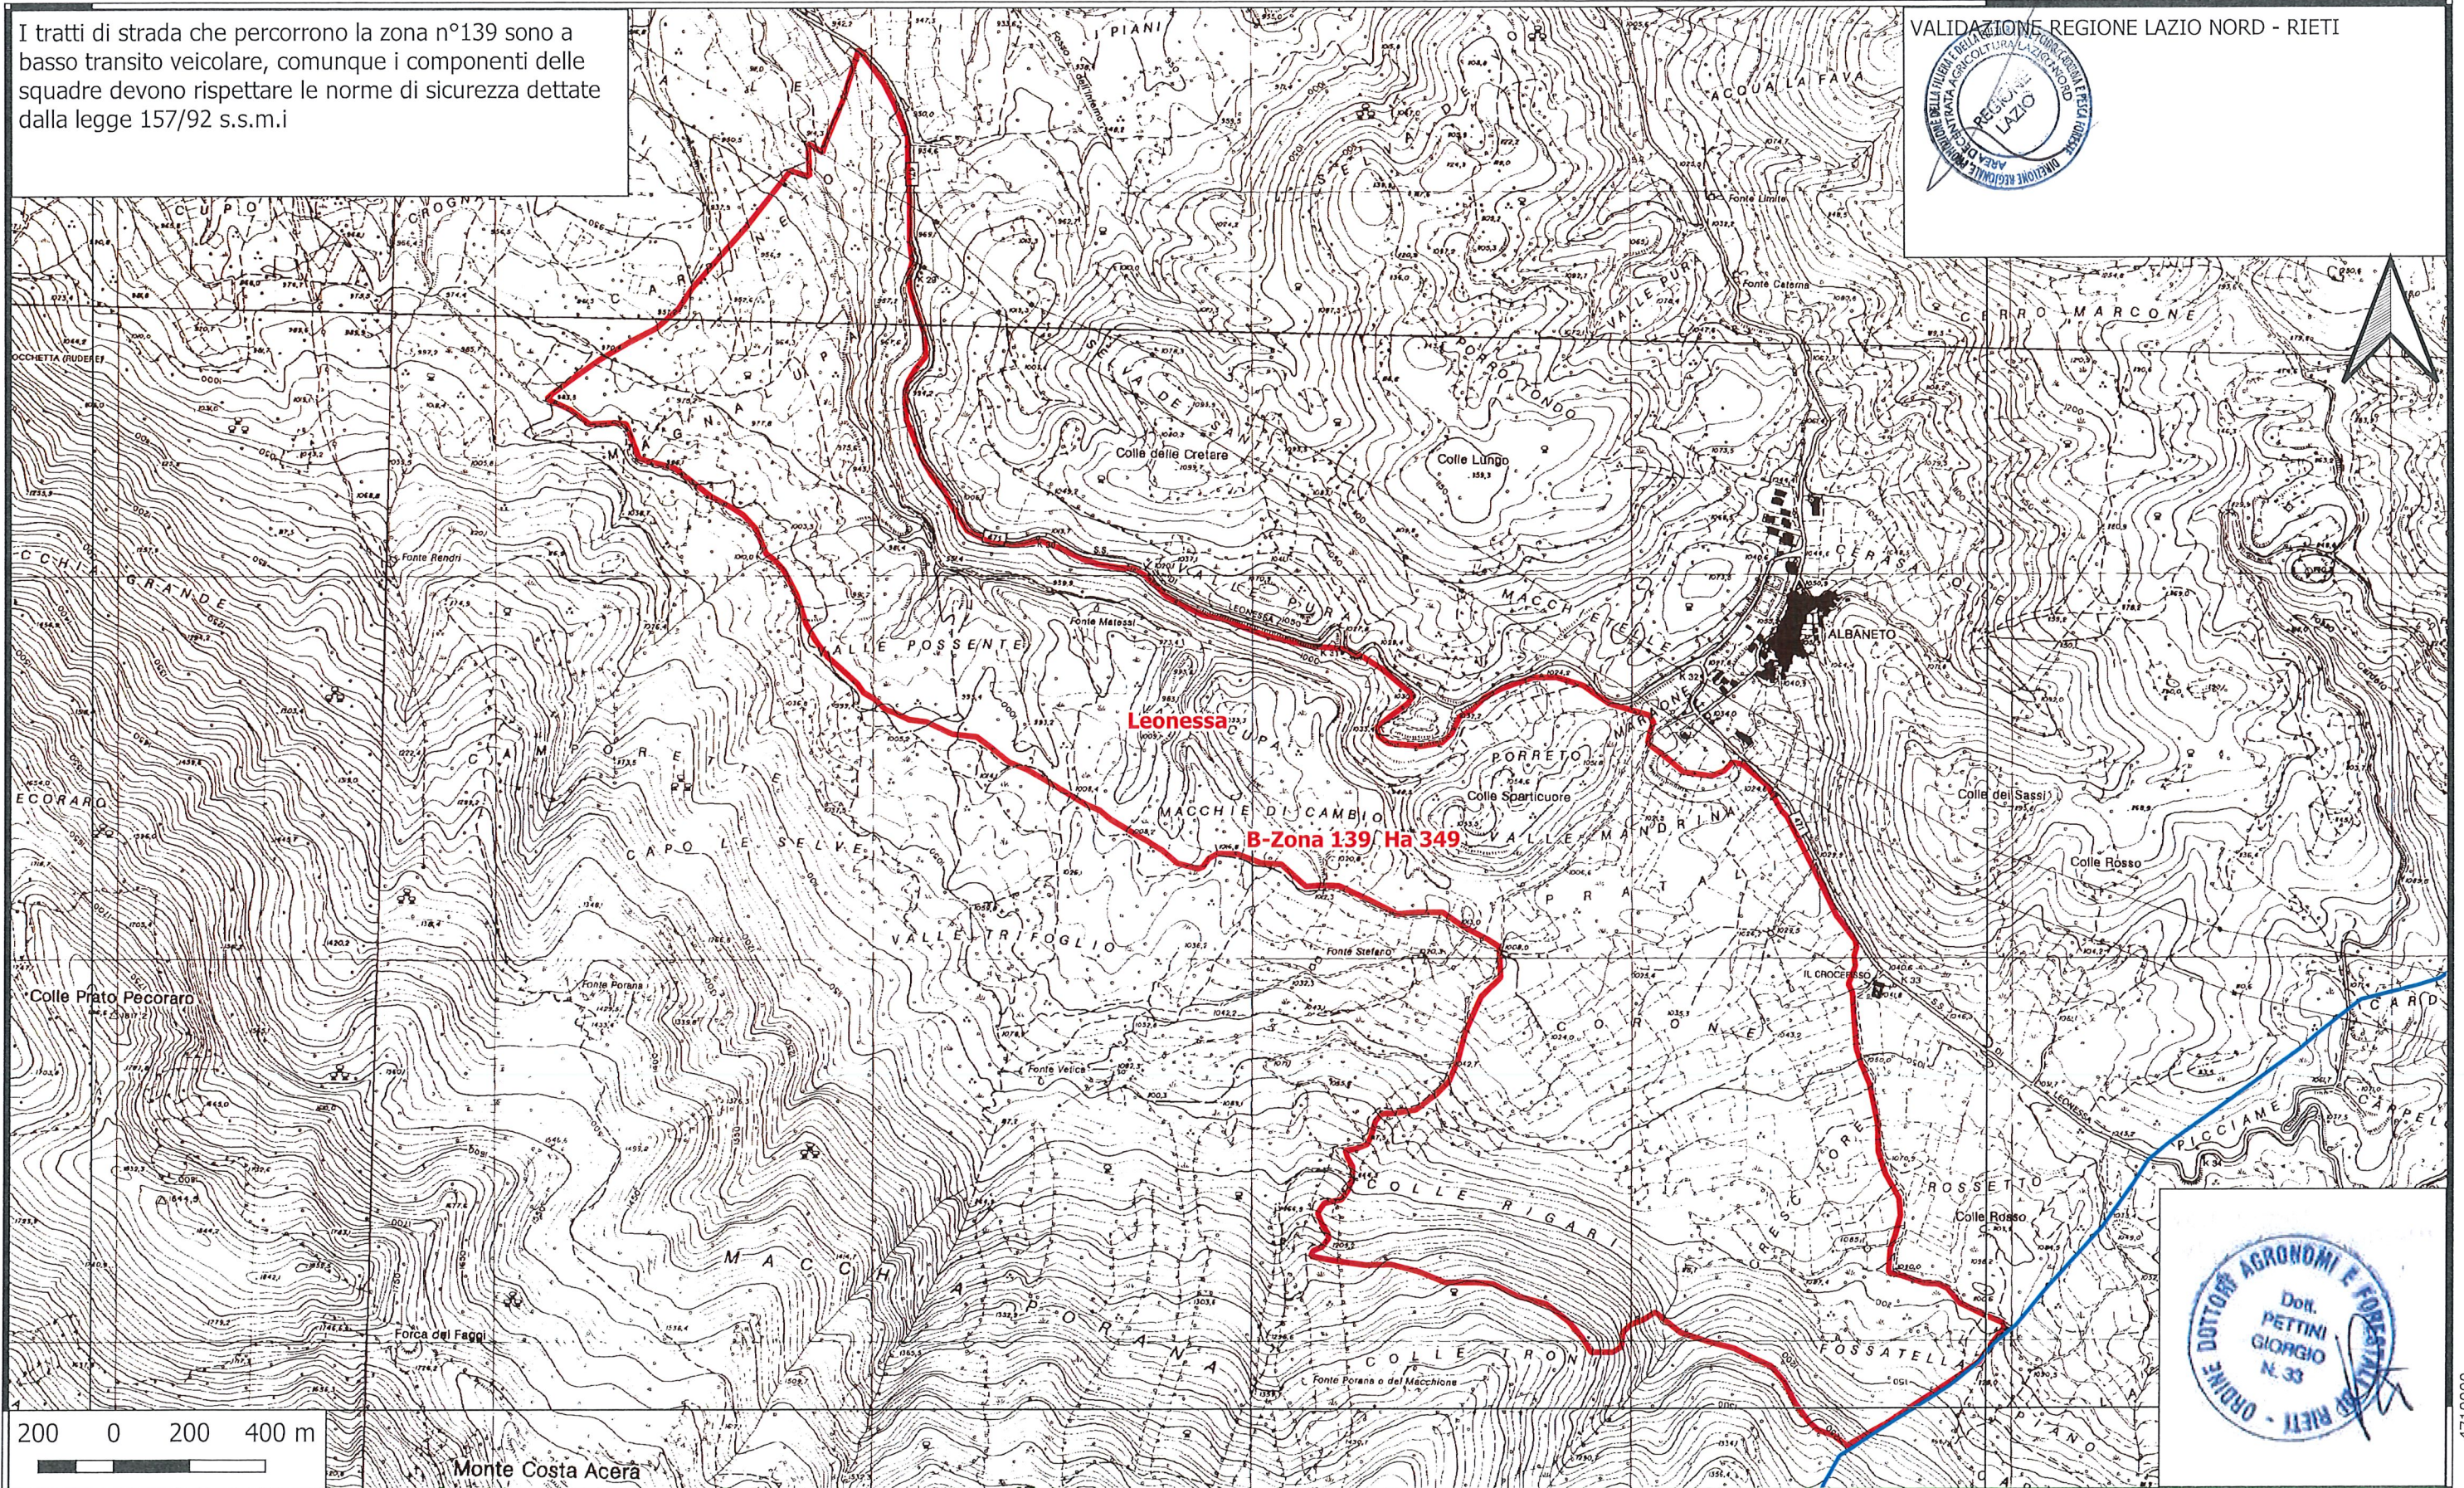

DISTRETTO 03

Comune: Leonessa - Zona n° 139 totale Ha 349;

335000

340000

I tratti di strada che percorrono la zona n°139 sono a basso transito veicolare, comunque i componenti delle squadre devono rispettare le norme di sicurezza dettate dalla legge 157/92 s.s.m.i

VALIDAZIONE REGIONE LAZIO NORD - RIETI

4710000

4710000

335000

340000