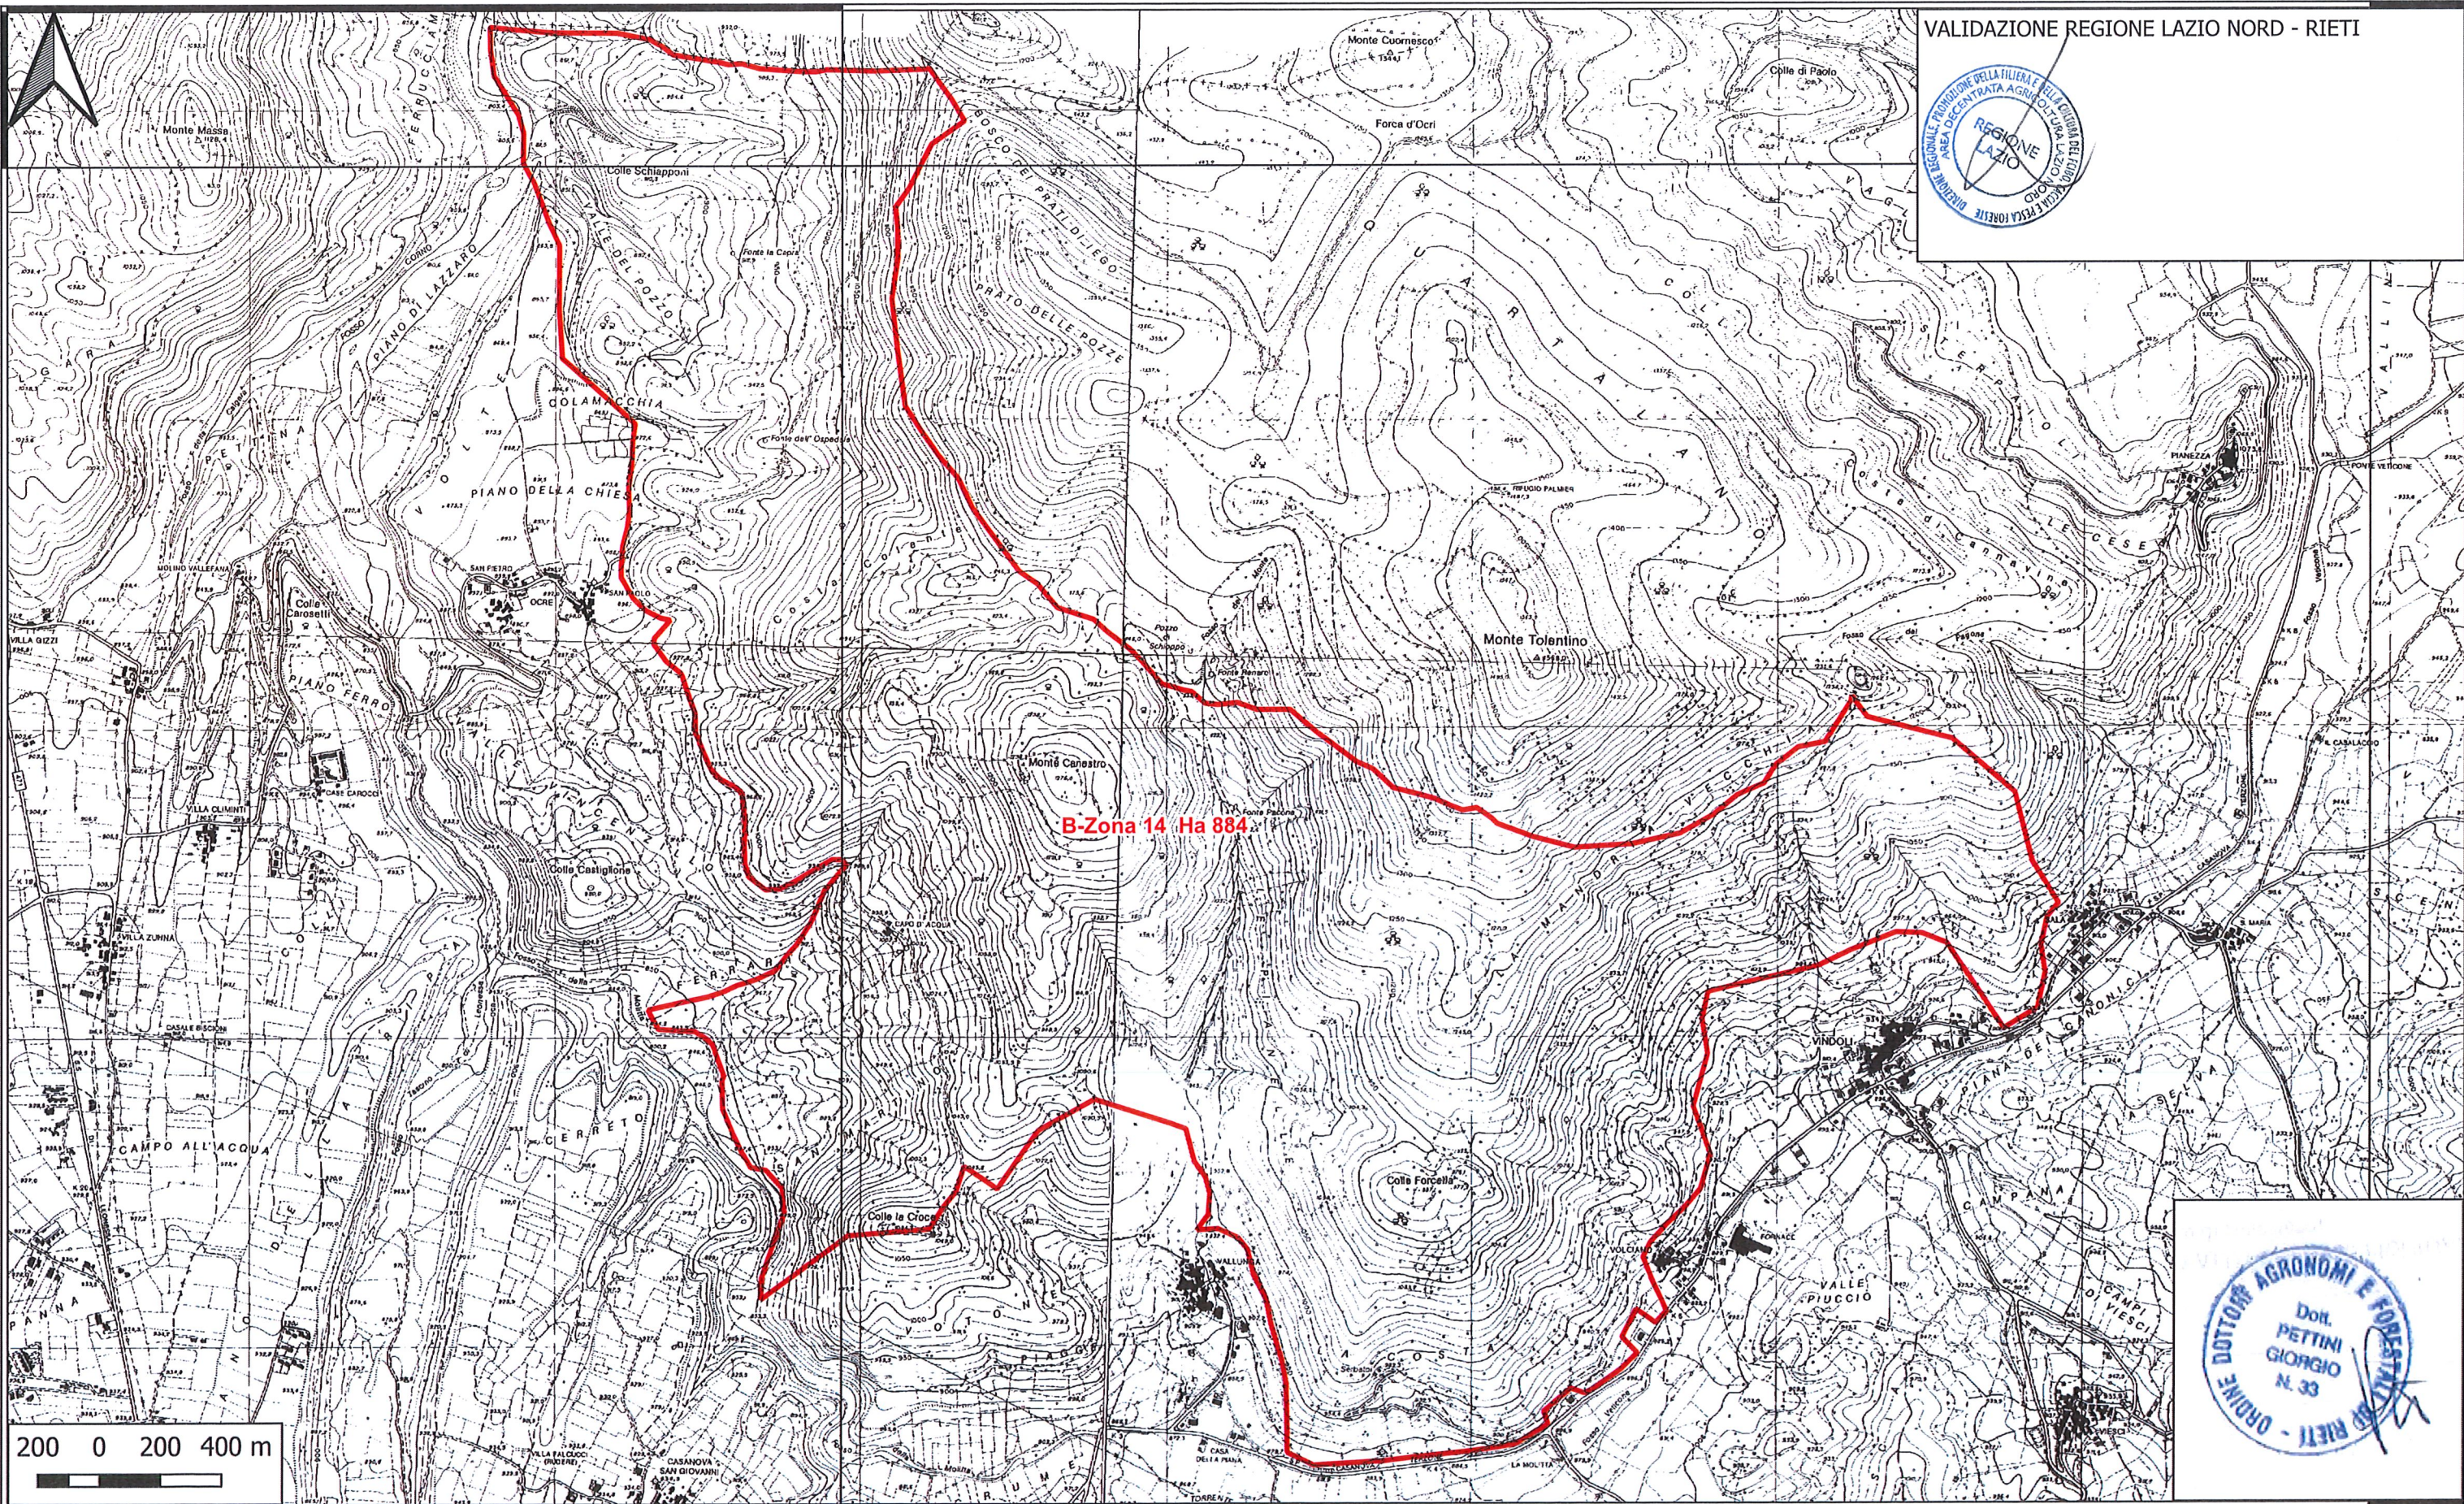

DISTRETTO 03

Comune: Leonessa - Zona n° 14 totale Ha 884;

335000

340000

VALIDAZIONE REGIONE LAZIO NORD - RIETI

B-Zona 14 Ha 884

200 0 200 400 m

335000

340000

4720000