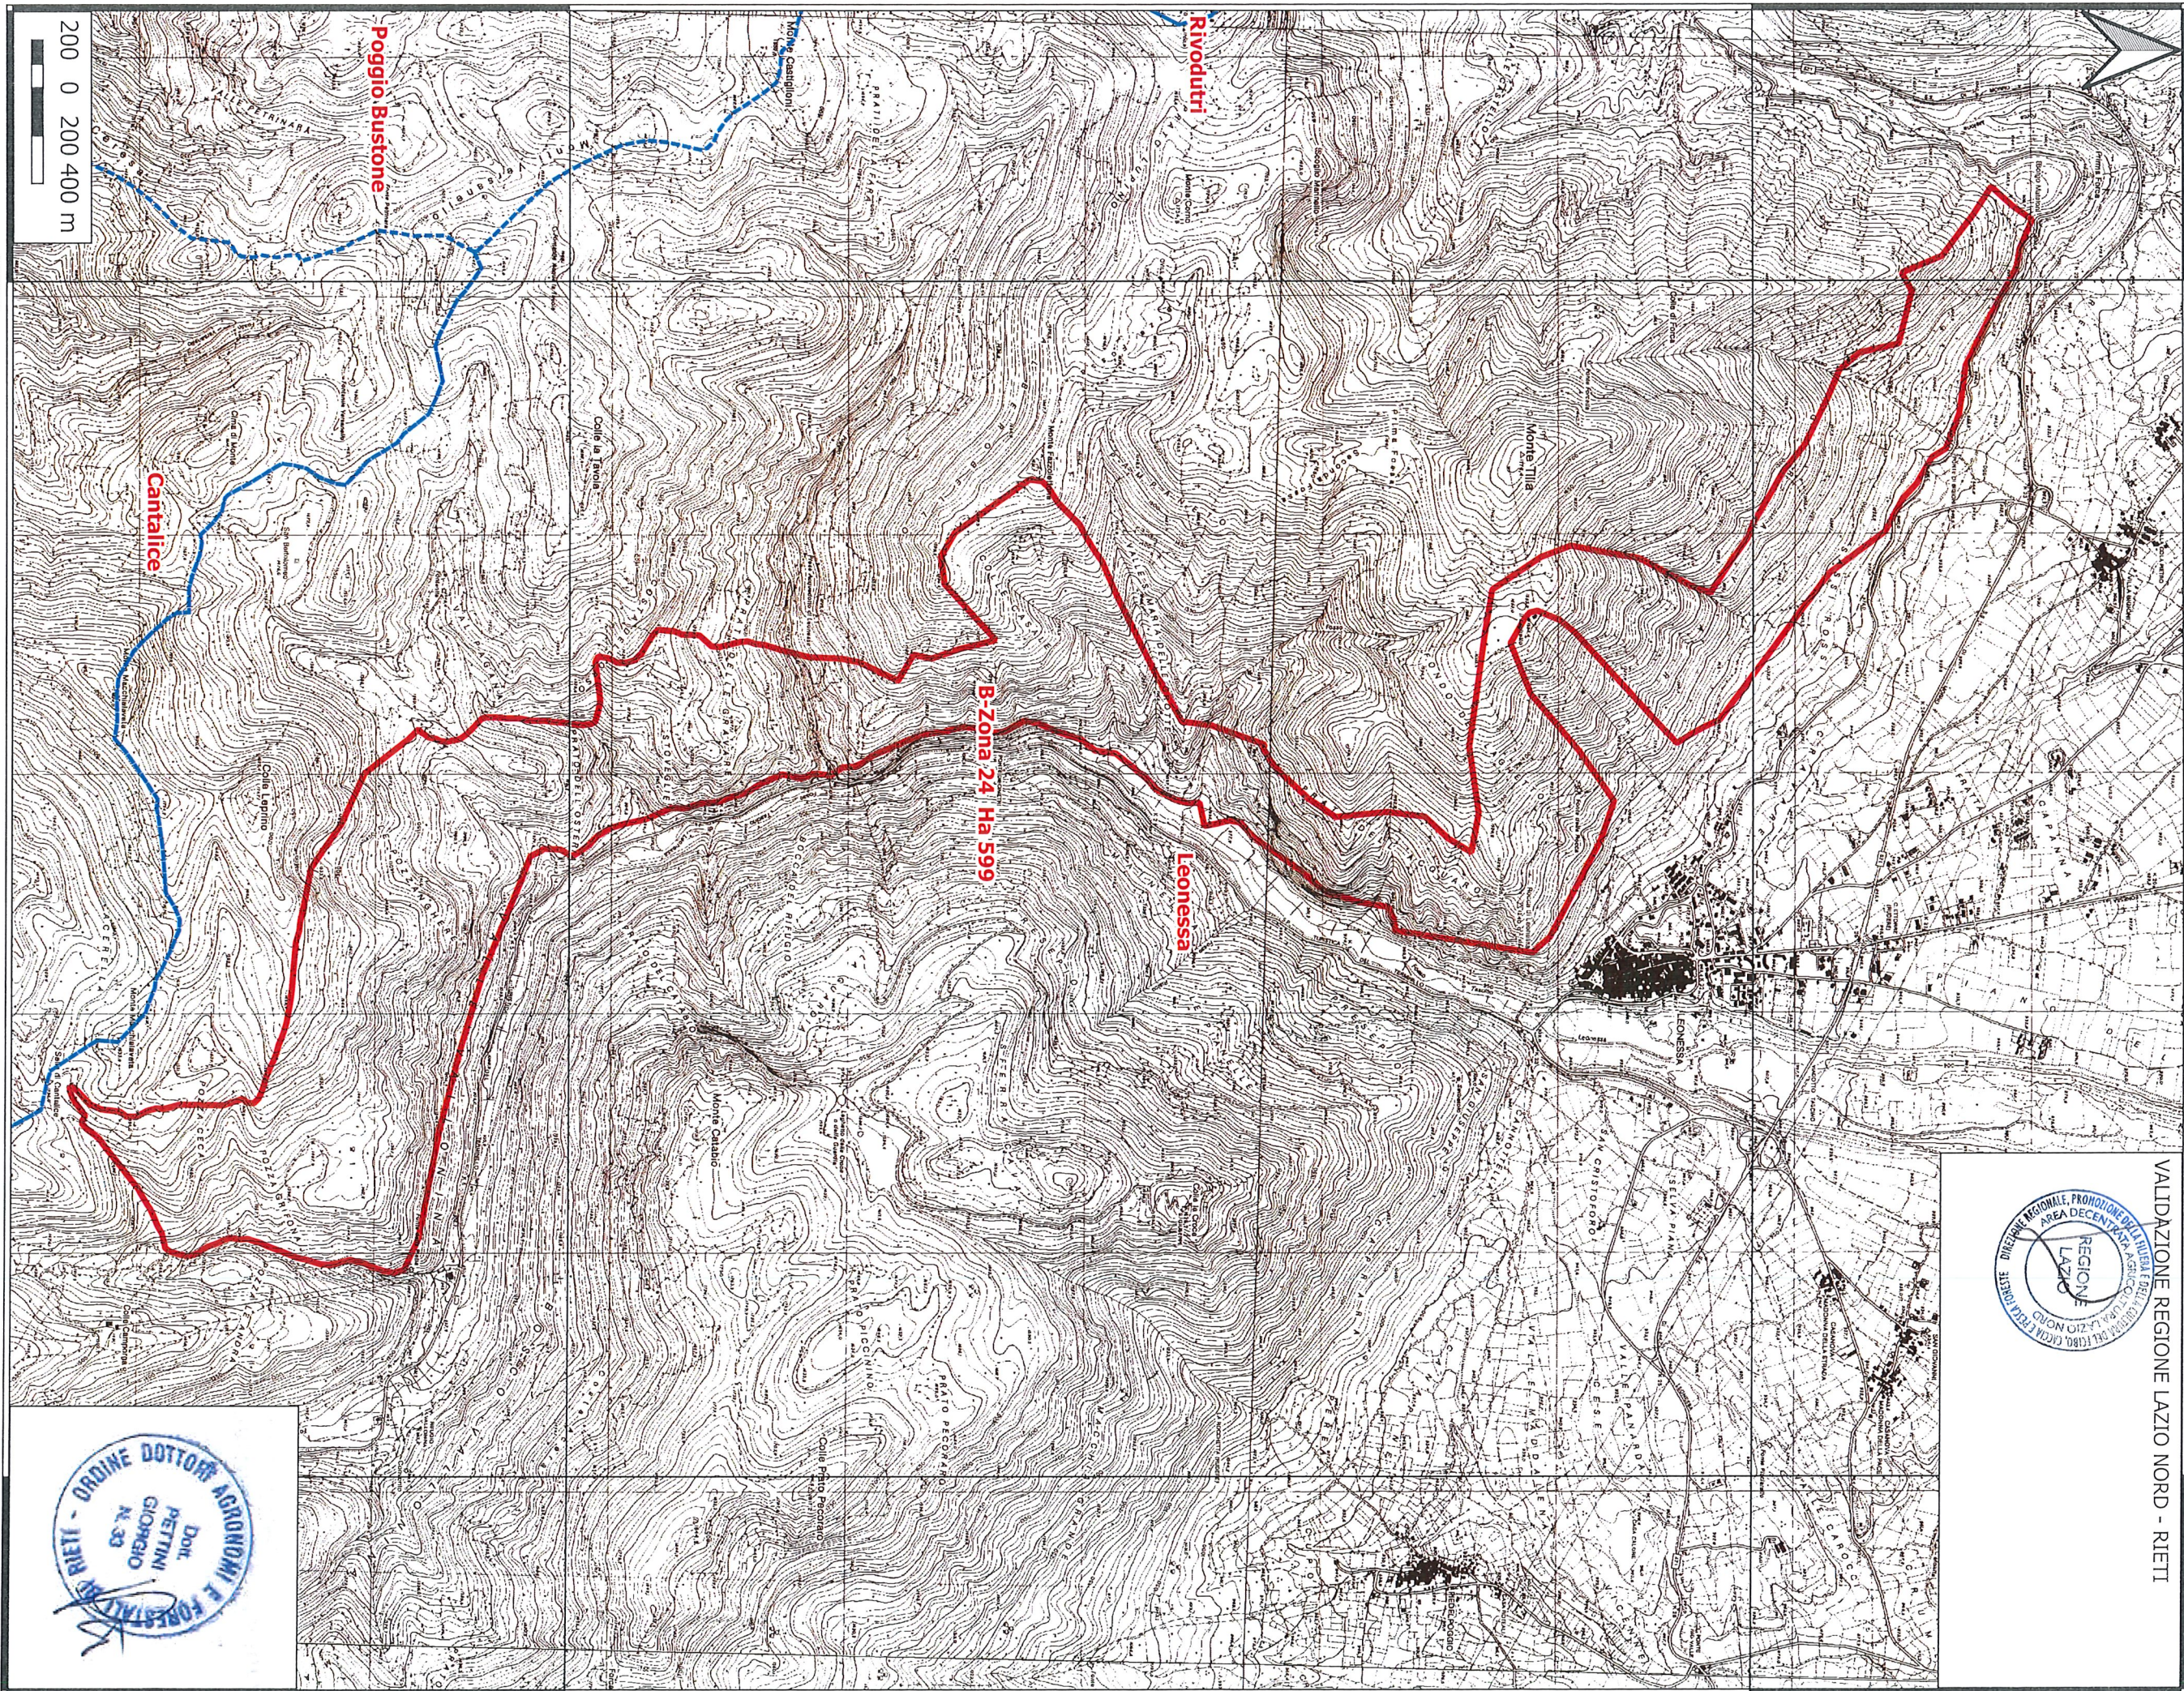

DISTRETTO 03

Comune: Leonessa - Zona n° 24 totale Ha 599;

330000

335000

VALIDAZIONE REGIONE LAZIO NORD - RIETI

4710000

4715000

330000

335000