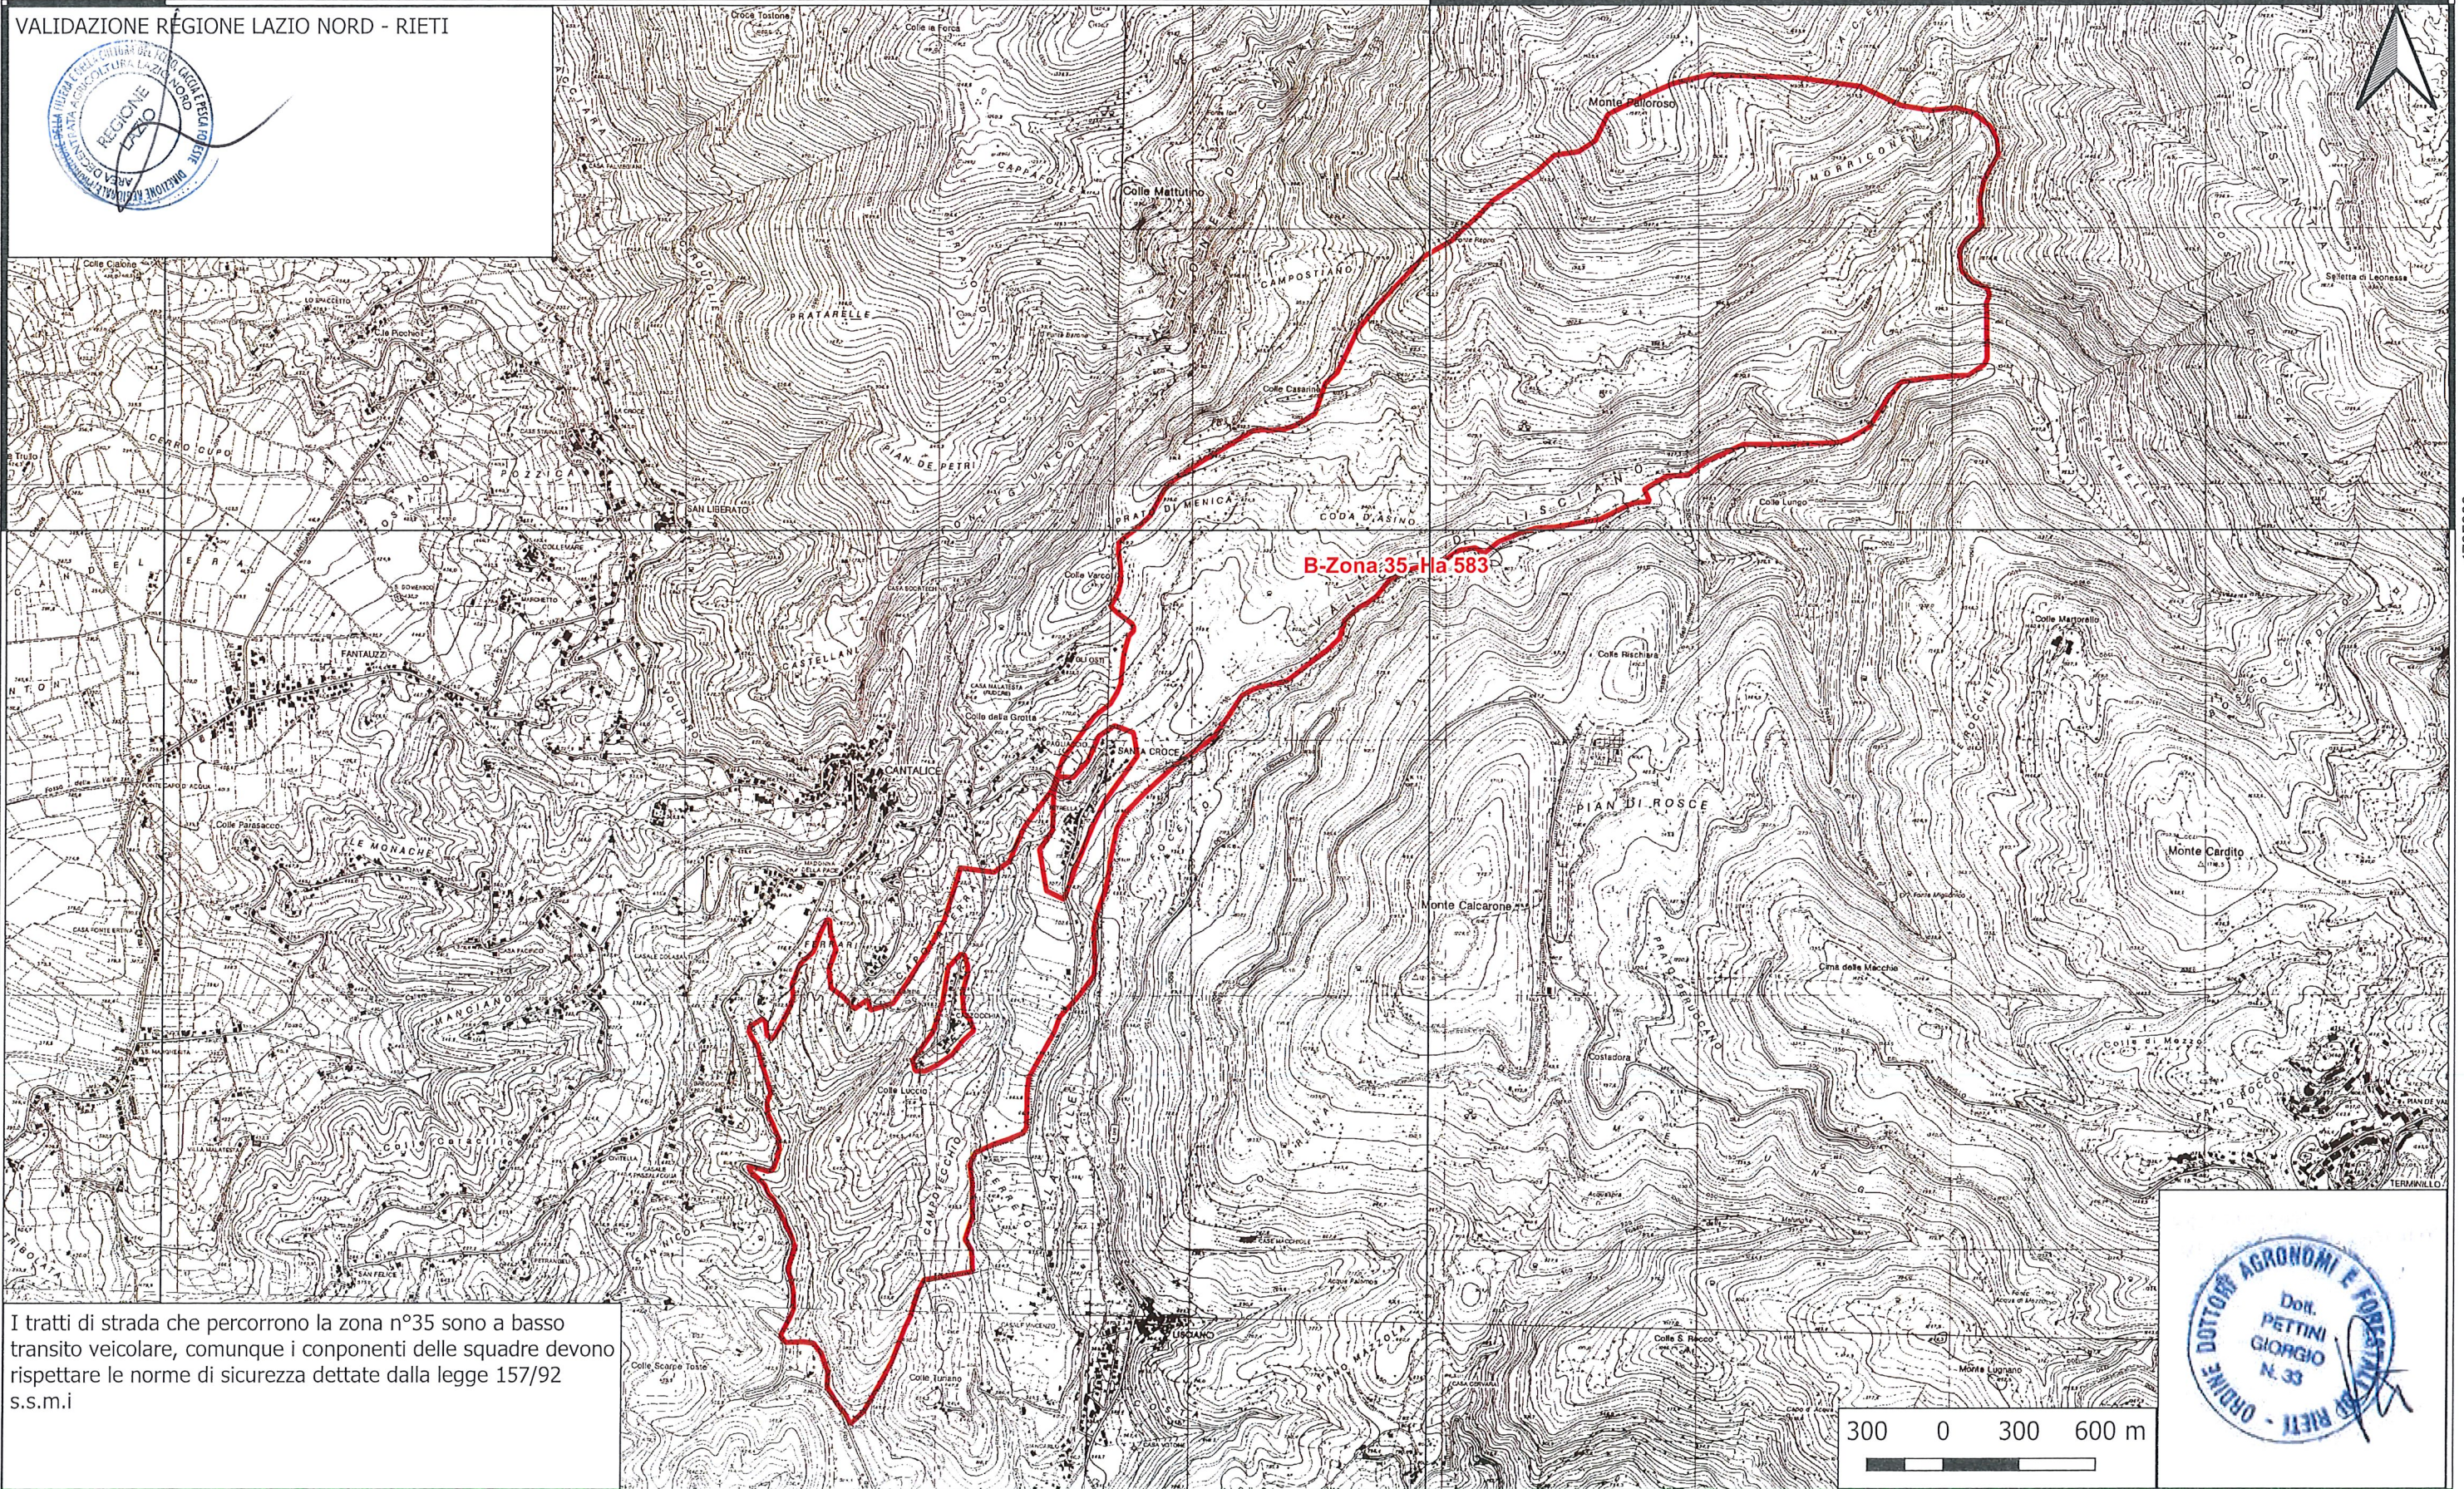

DISTRETTO 03

Comune: Cantalice - Zona n° 35 totale Ha 583;

325000

330000

VALIDAZIONE REGIONE LAZIO NORD - RIETI

4705000

4705000

I tratti di strada che percorrono la zona n°35 sono a basso transito veicolare, comunque i componenti delle squadre devono rispettare le norme di sicurezza dettate dalla legge 157/92 s.s.m.i

325000

330000