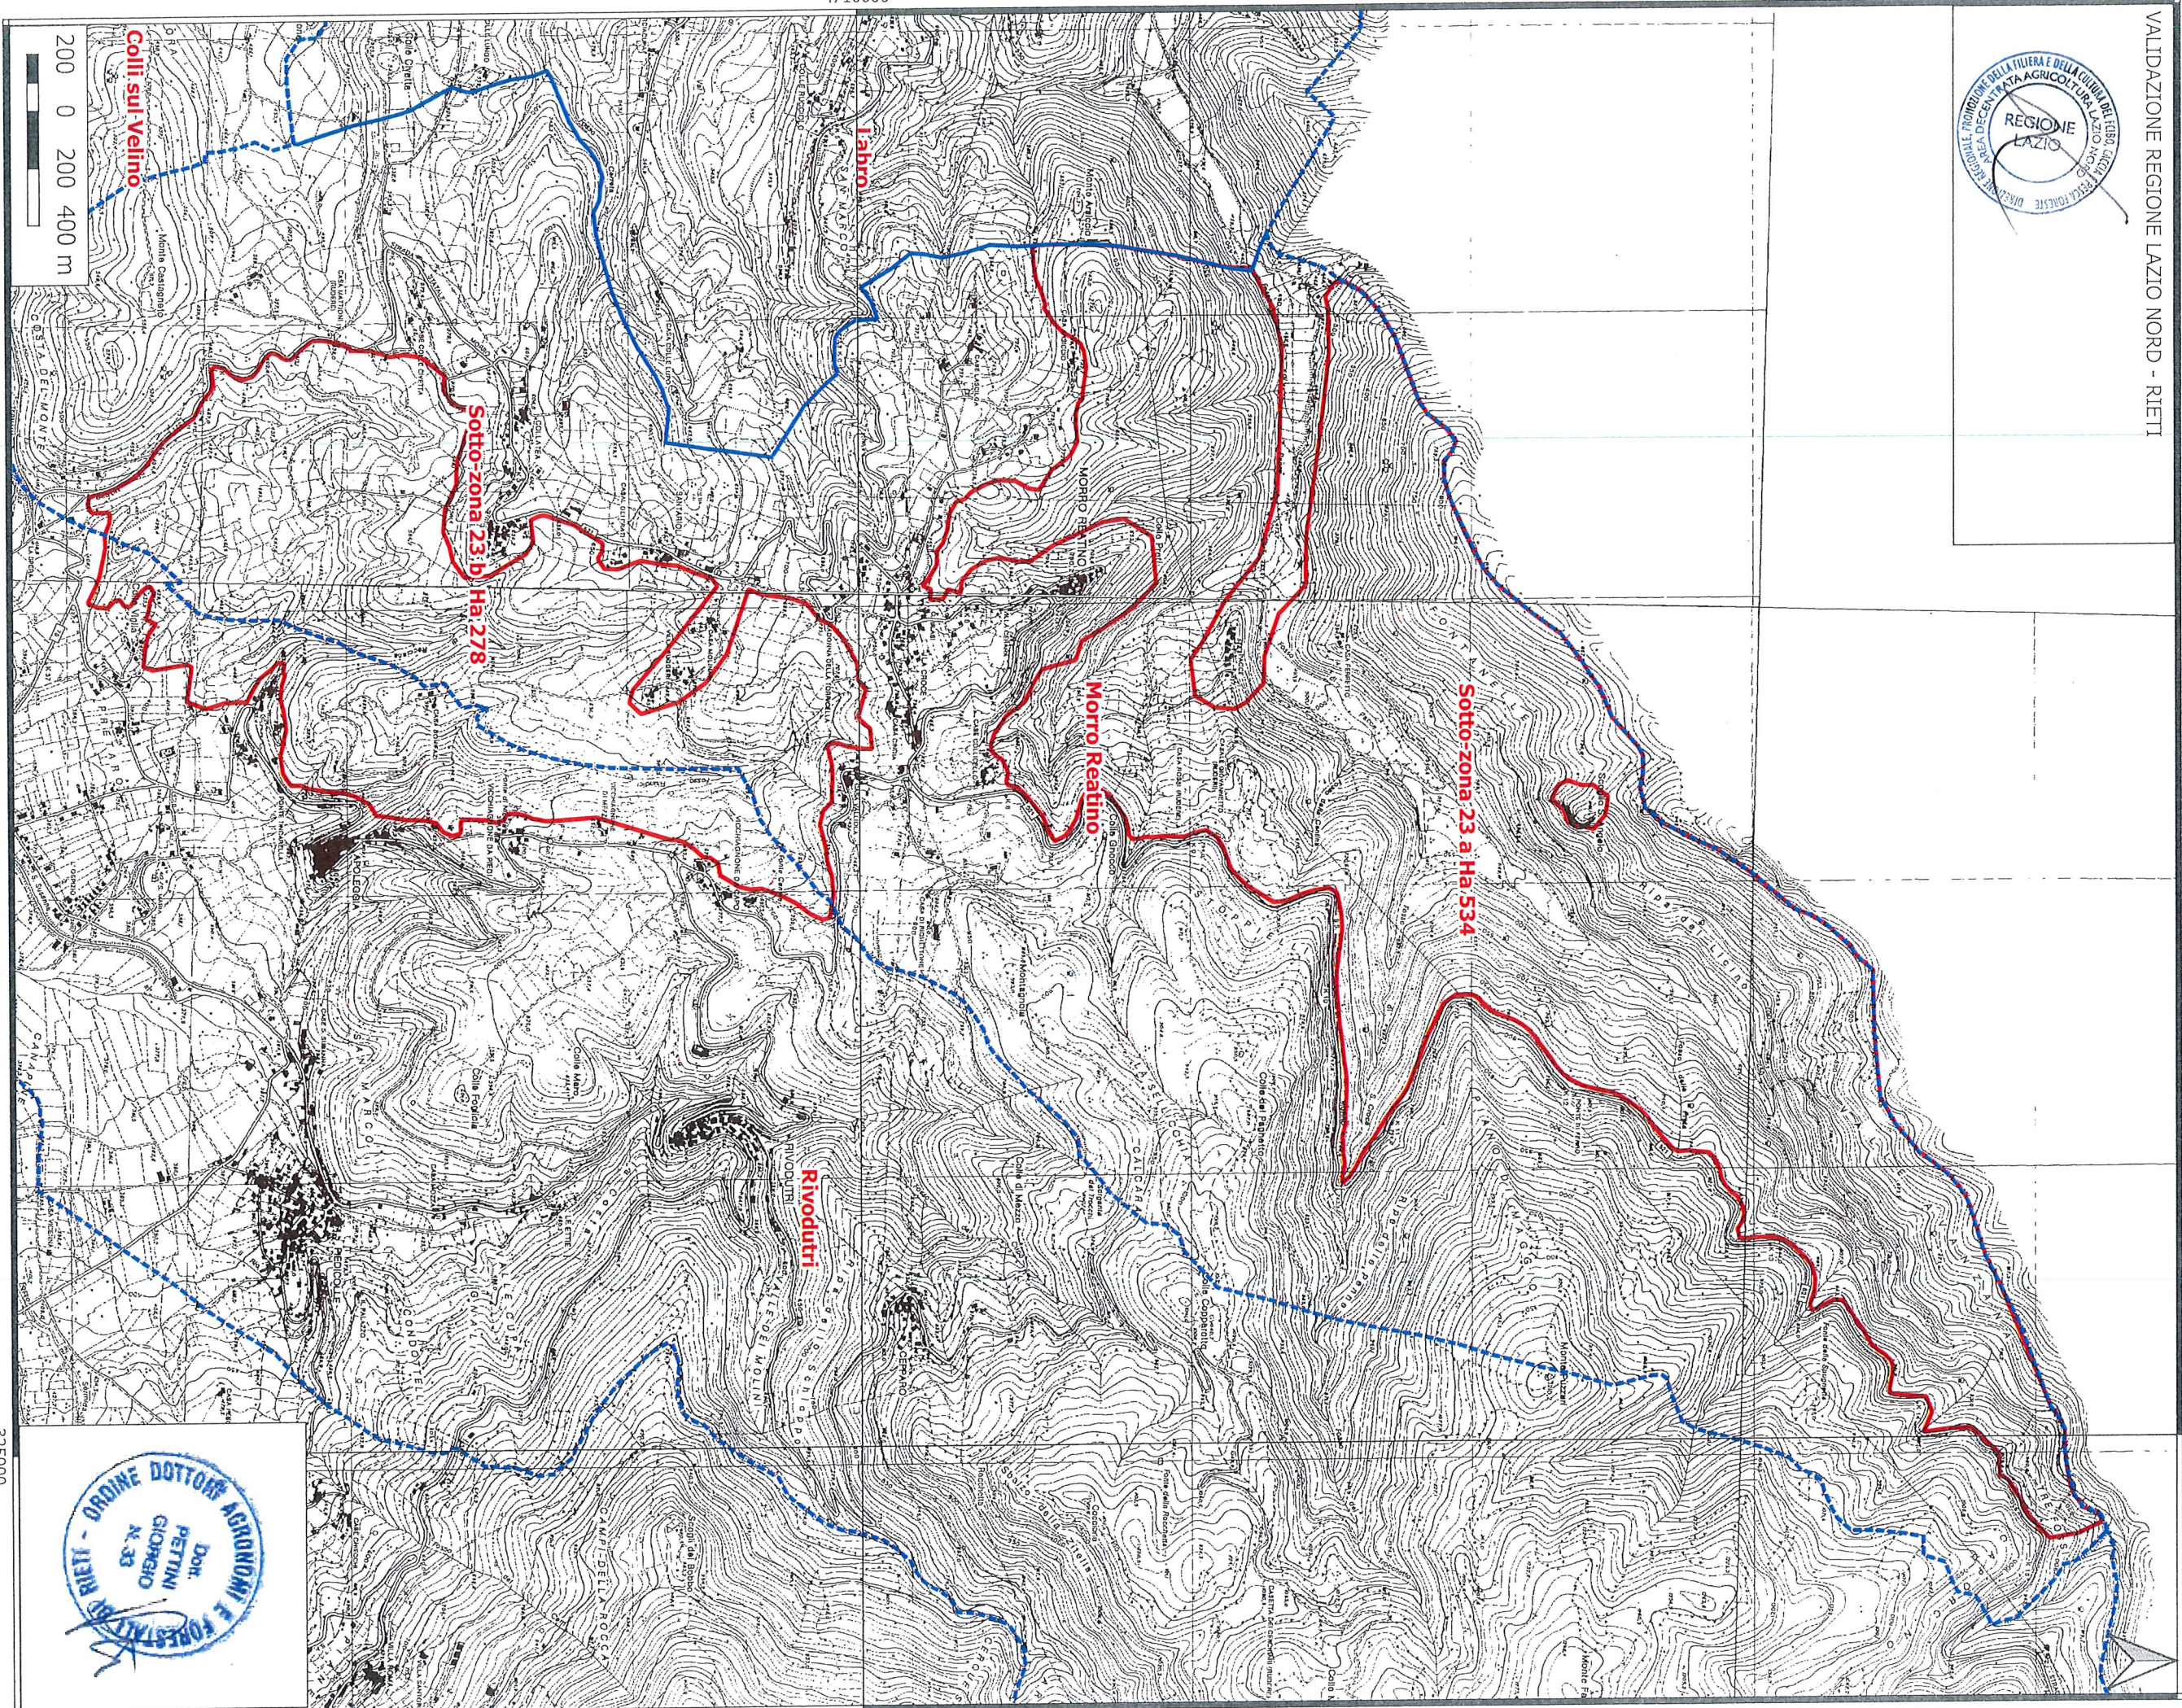

DISTRETTO 04

Comuni: Morro Reatino-Rivodutri - Zona n° 23 totale Ha 812;

Sotto-zona 23 a Ha 534 - Sotto-zona 23 b Ha 278

325000

VALIDAZIONE REGIONE LAZIO NORD - RIETI

4710000

325000