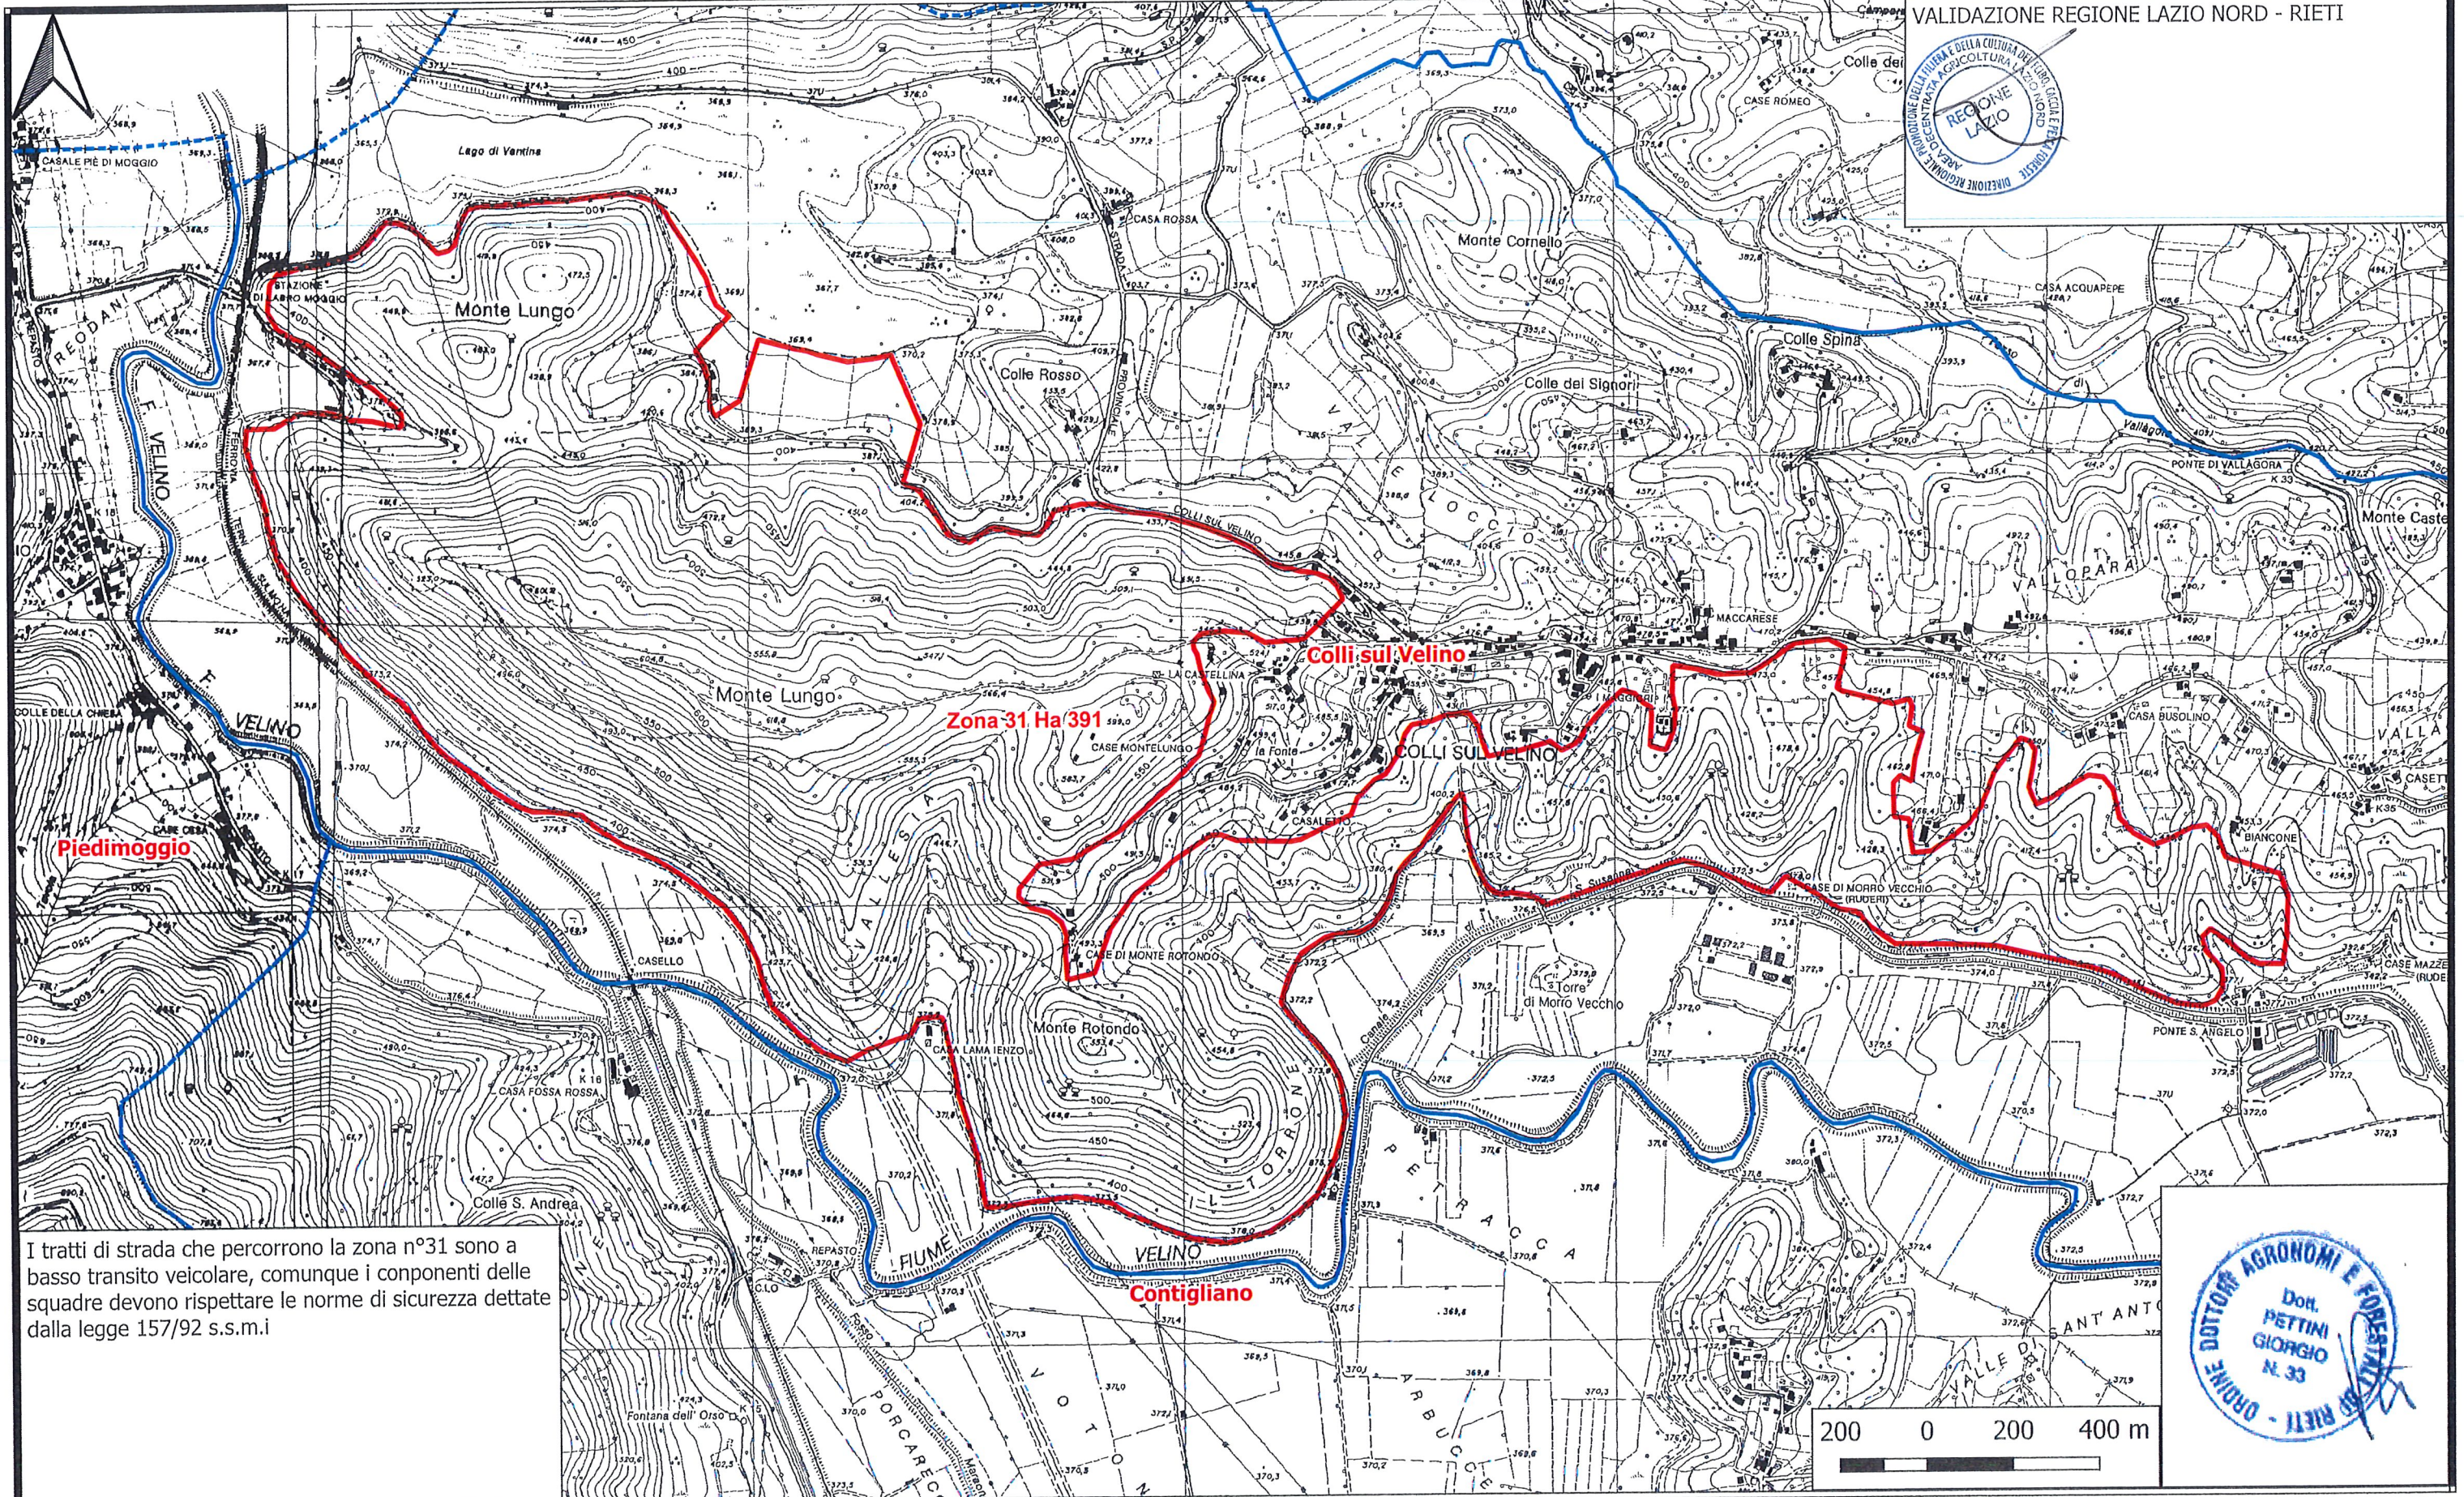

DISTRETTO 04

Comune: Colli Sul Velino - Zona n° 31 totale Ha 391;

315000

VALIDAZIONE REGIONE LAZIO NORD - RIETI

I tratti di strada che percorrono la zona n°31 sono a basso transito veicolare, comunque i componenti delle squadre devono rispettare le norme di sicurezza dettate dalla legge 157/92 s.s.m.i