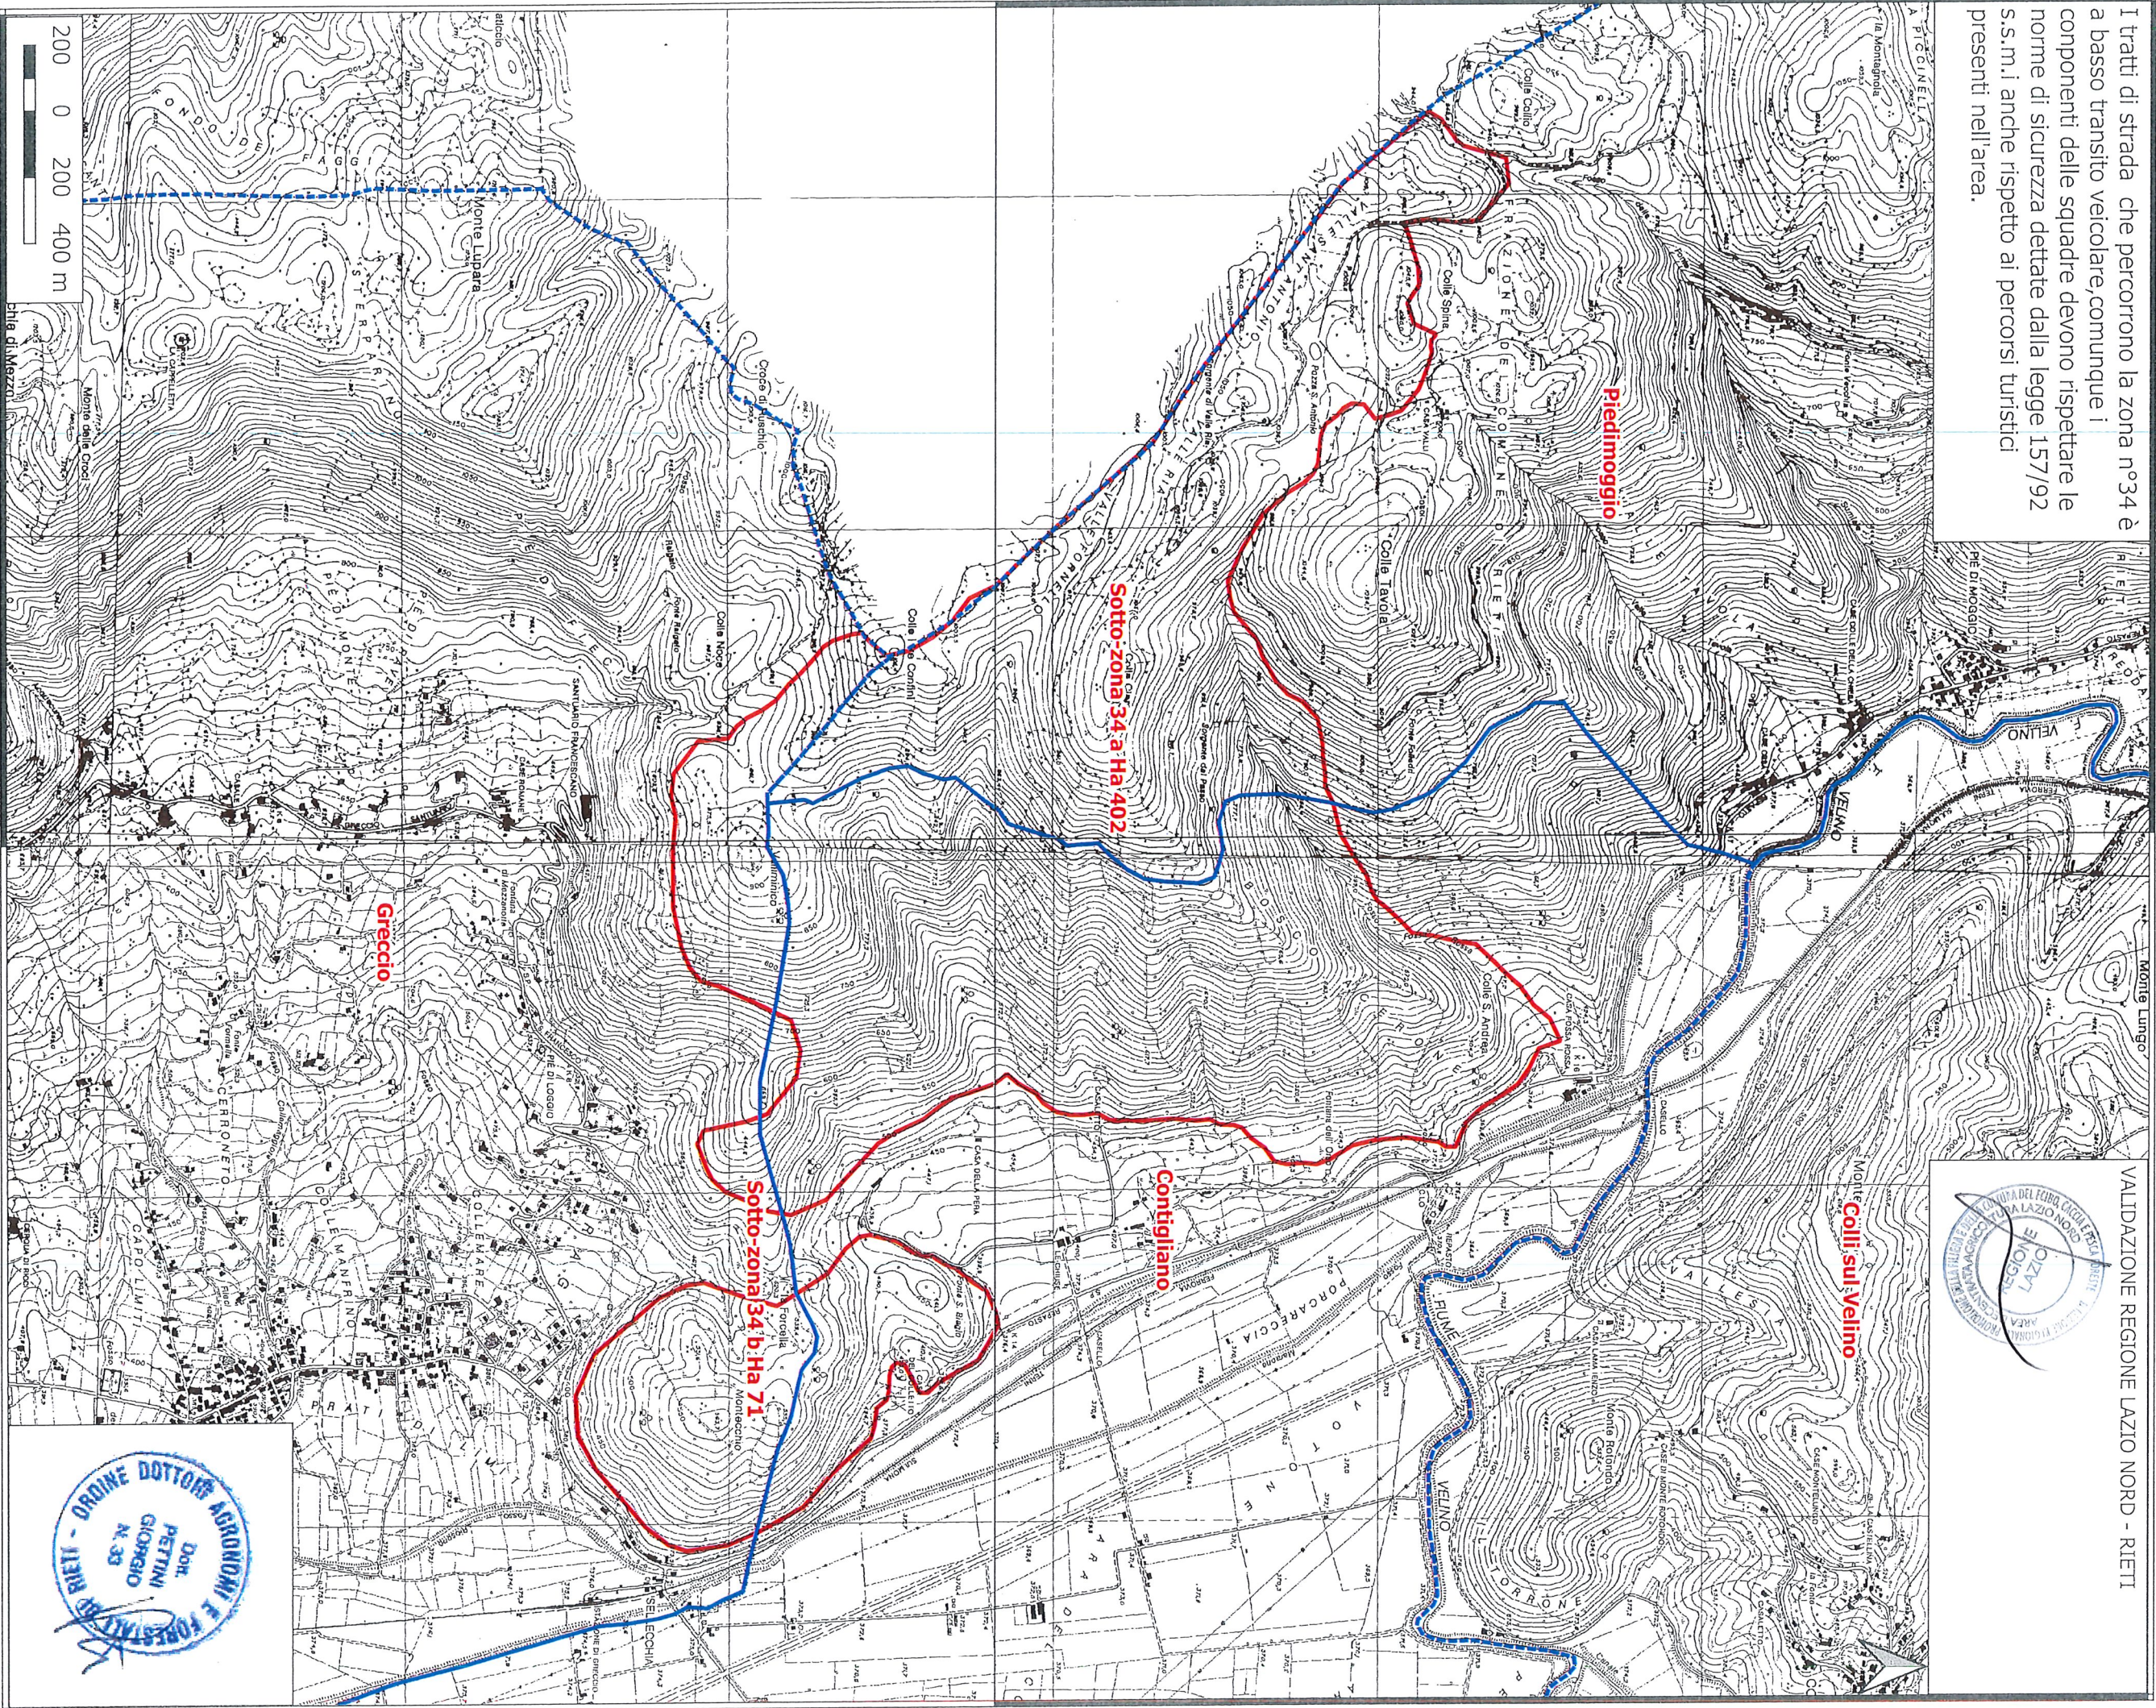

DISTRETTO 04

Comuni: - Rieti (Piedimoggio)-Contigliano-Greccio Zona n° 34 totale Ha 473;
Sotto-zona 34 a Ha 402 - Sotto-zona 34 b Ha 71;

315000

I tratti di strada che percorrono la zona n°34 è a basso transito veicolare, comunque i componenti delle squadre devono rispettare le norme di sicurezza dettate dalla legge 157/92 s.s.m.i anche rispetto ai percorsi turistici presenti nell'area.

VALIDAZIONE REGIONE LAZIO NORD - RIETI

4705000

4705000

315000