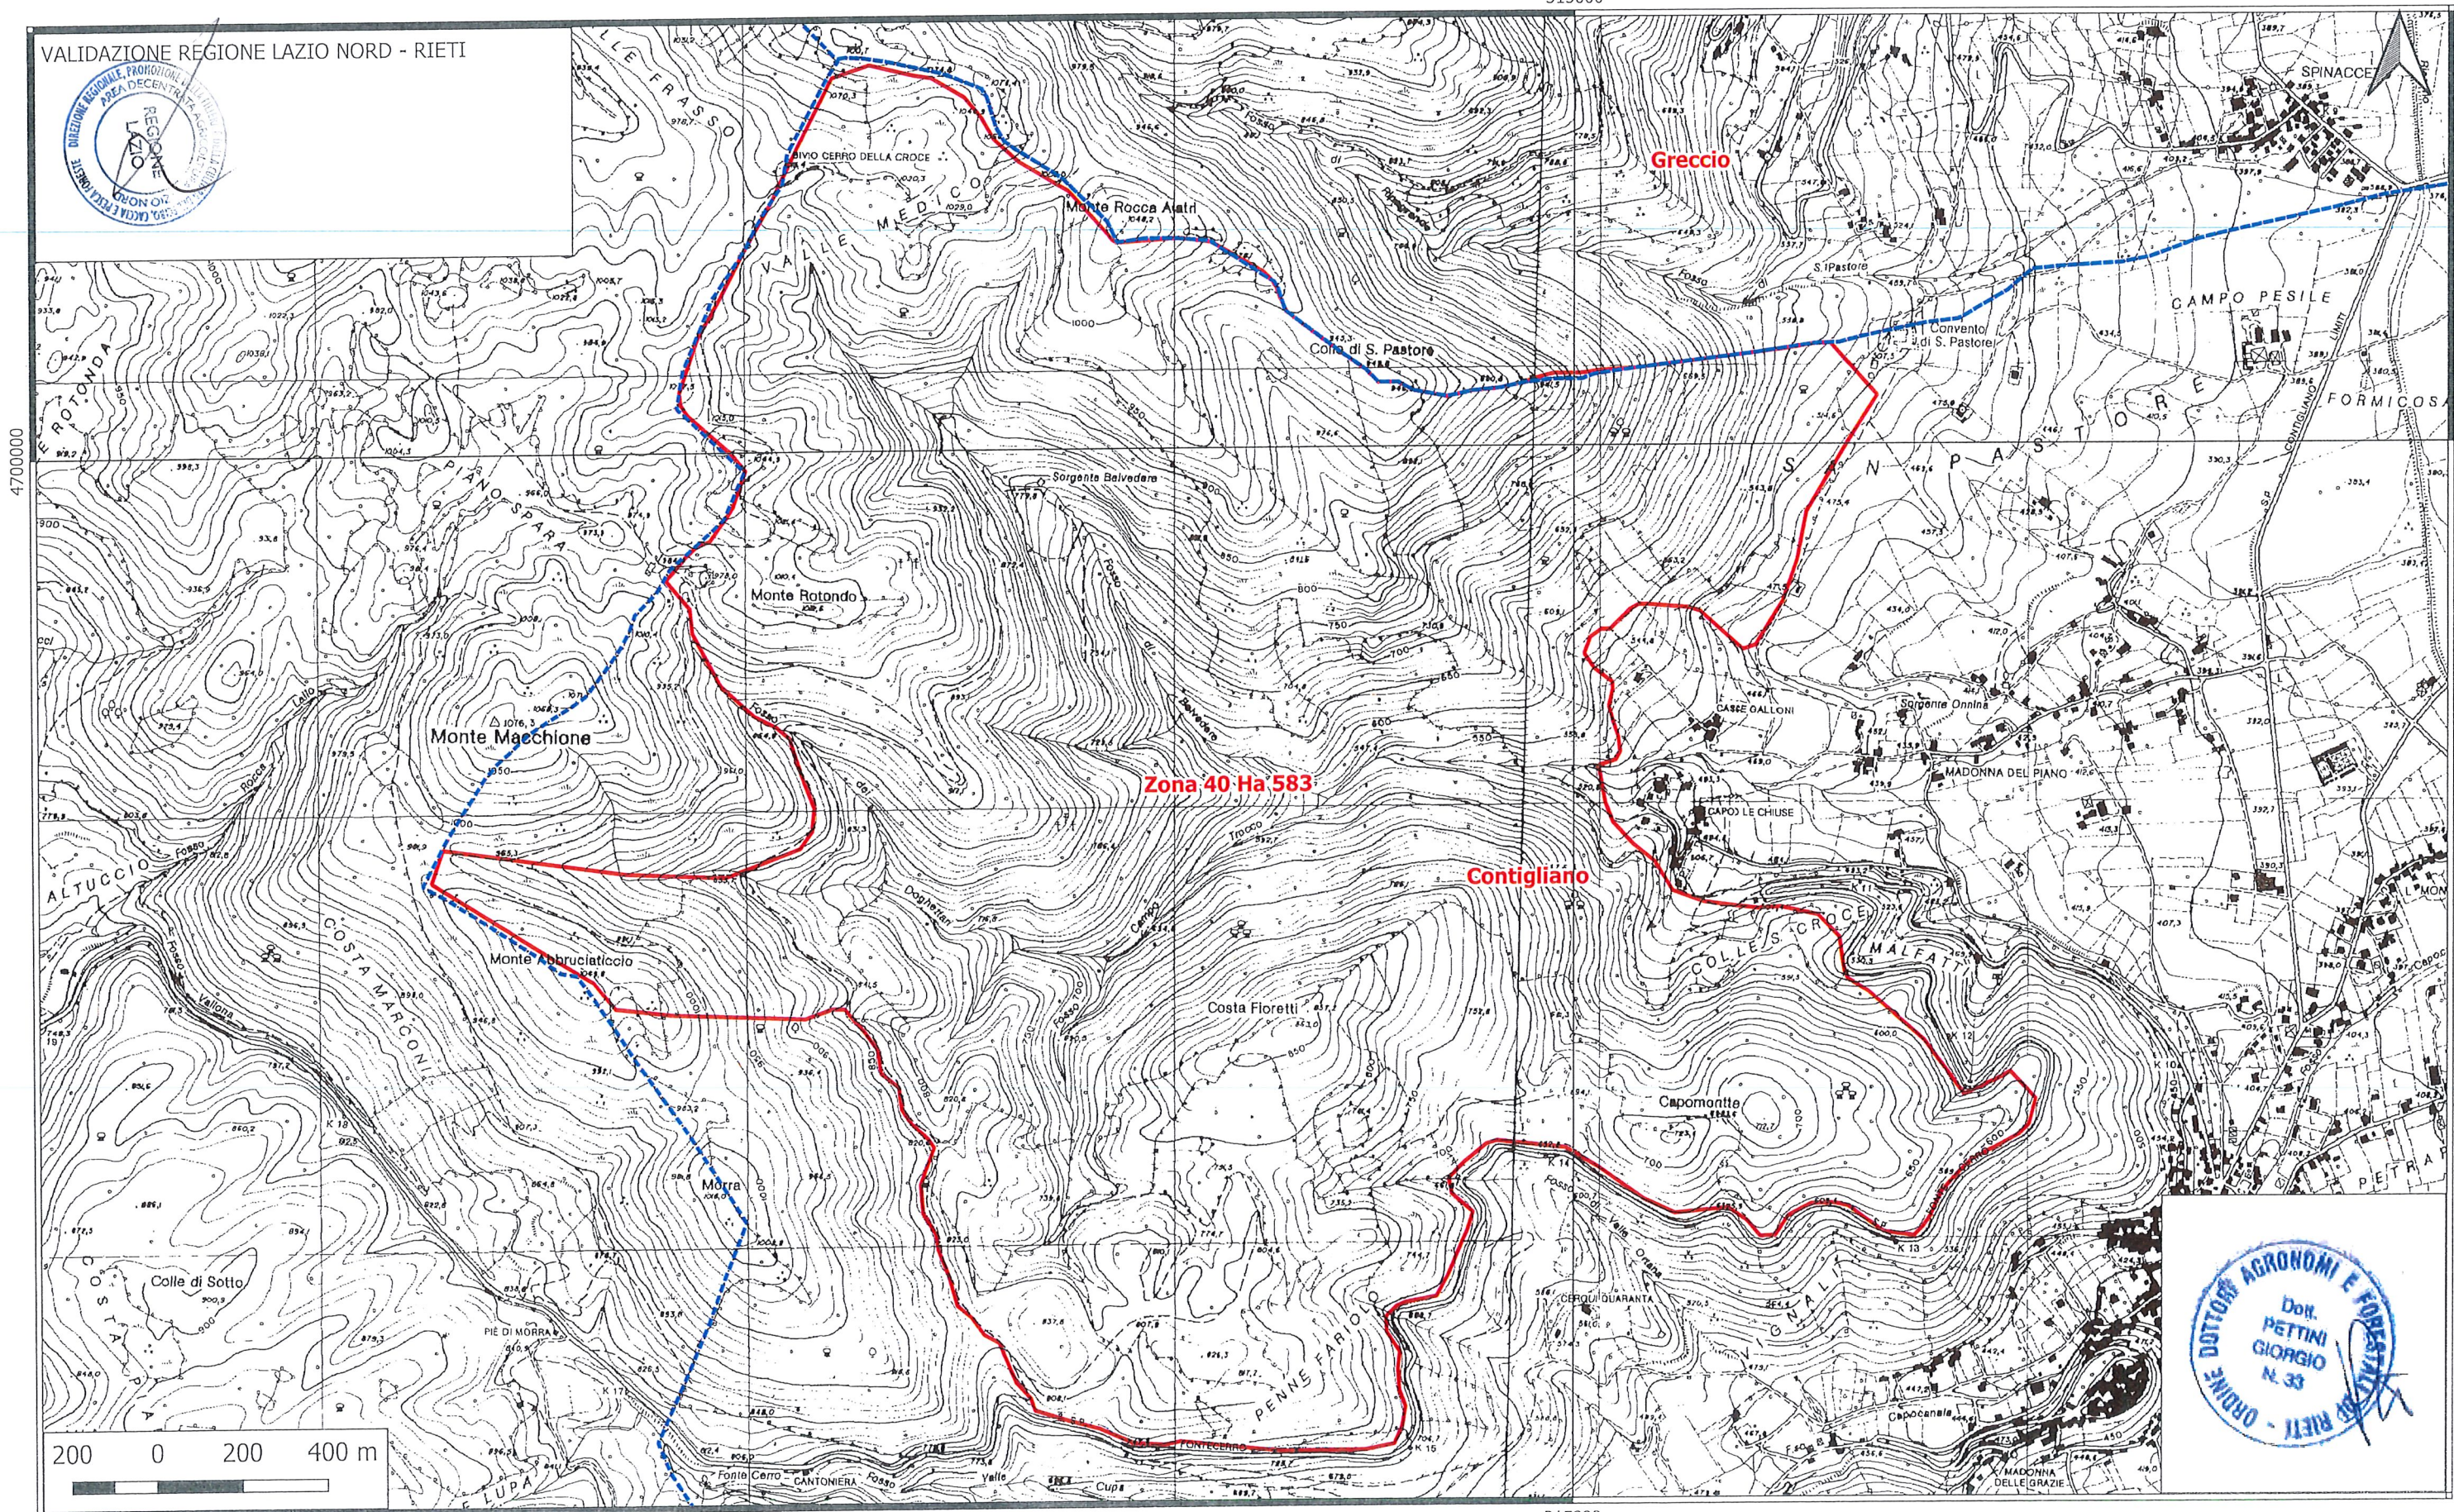

DISTRETTO 04

Comune: Contigliano - Zona n° 40 totale Ha 583;

315000

VALIDAZIONE REGIONE LAZIO NORD - RIETI

315000