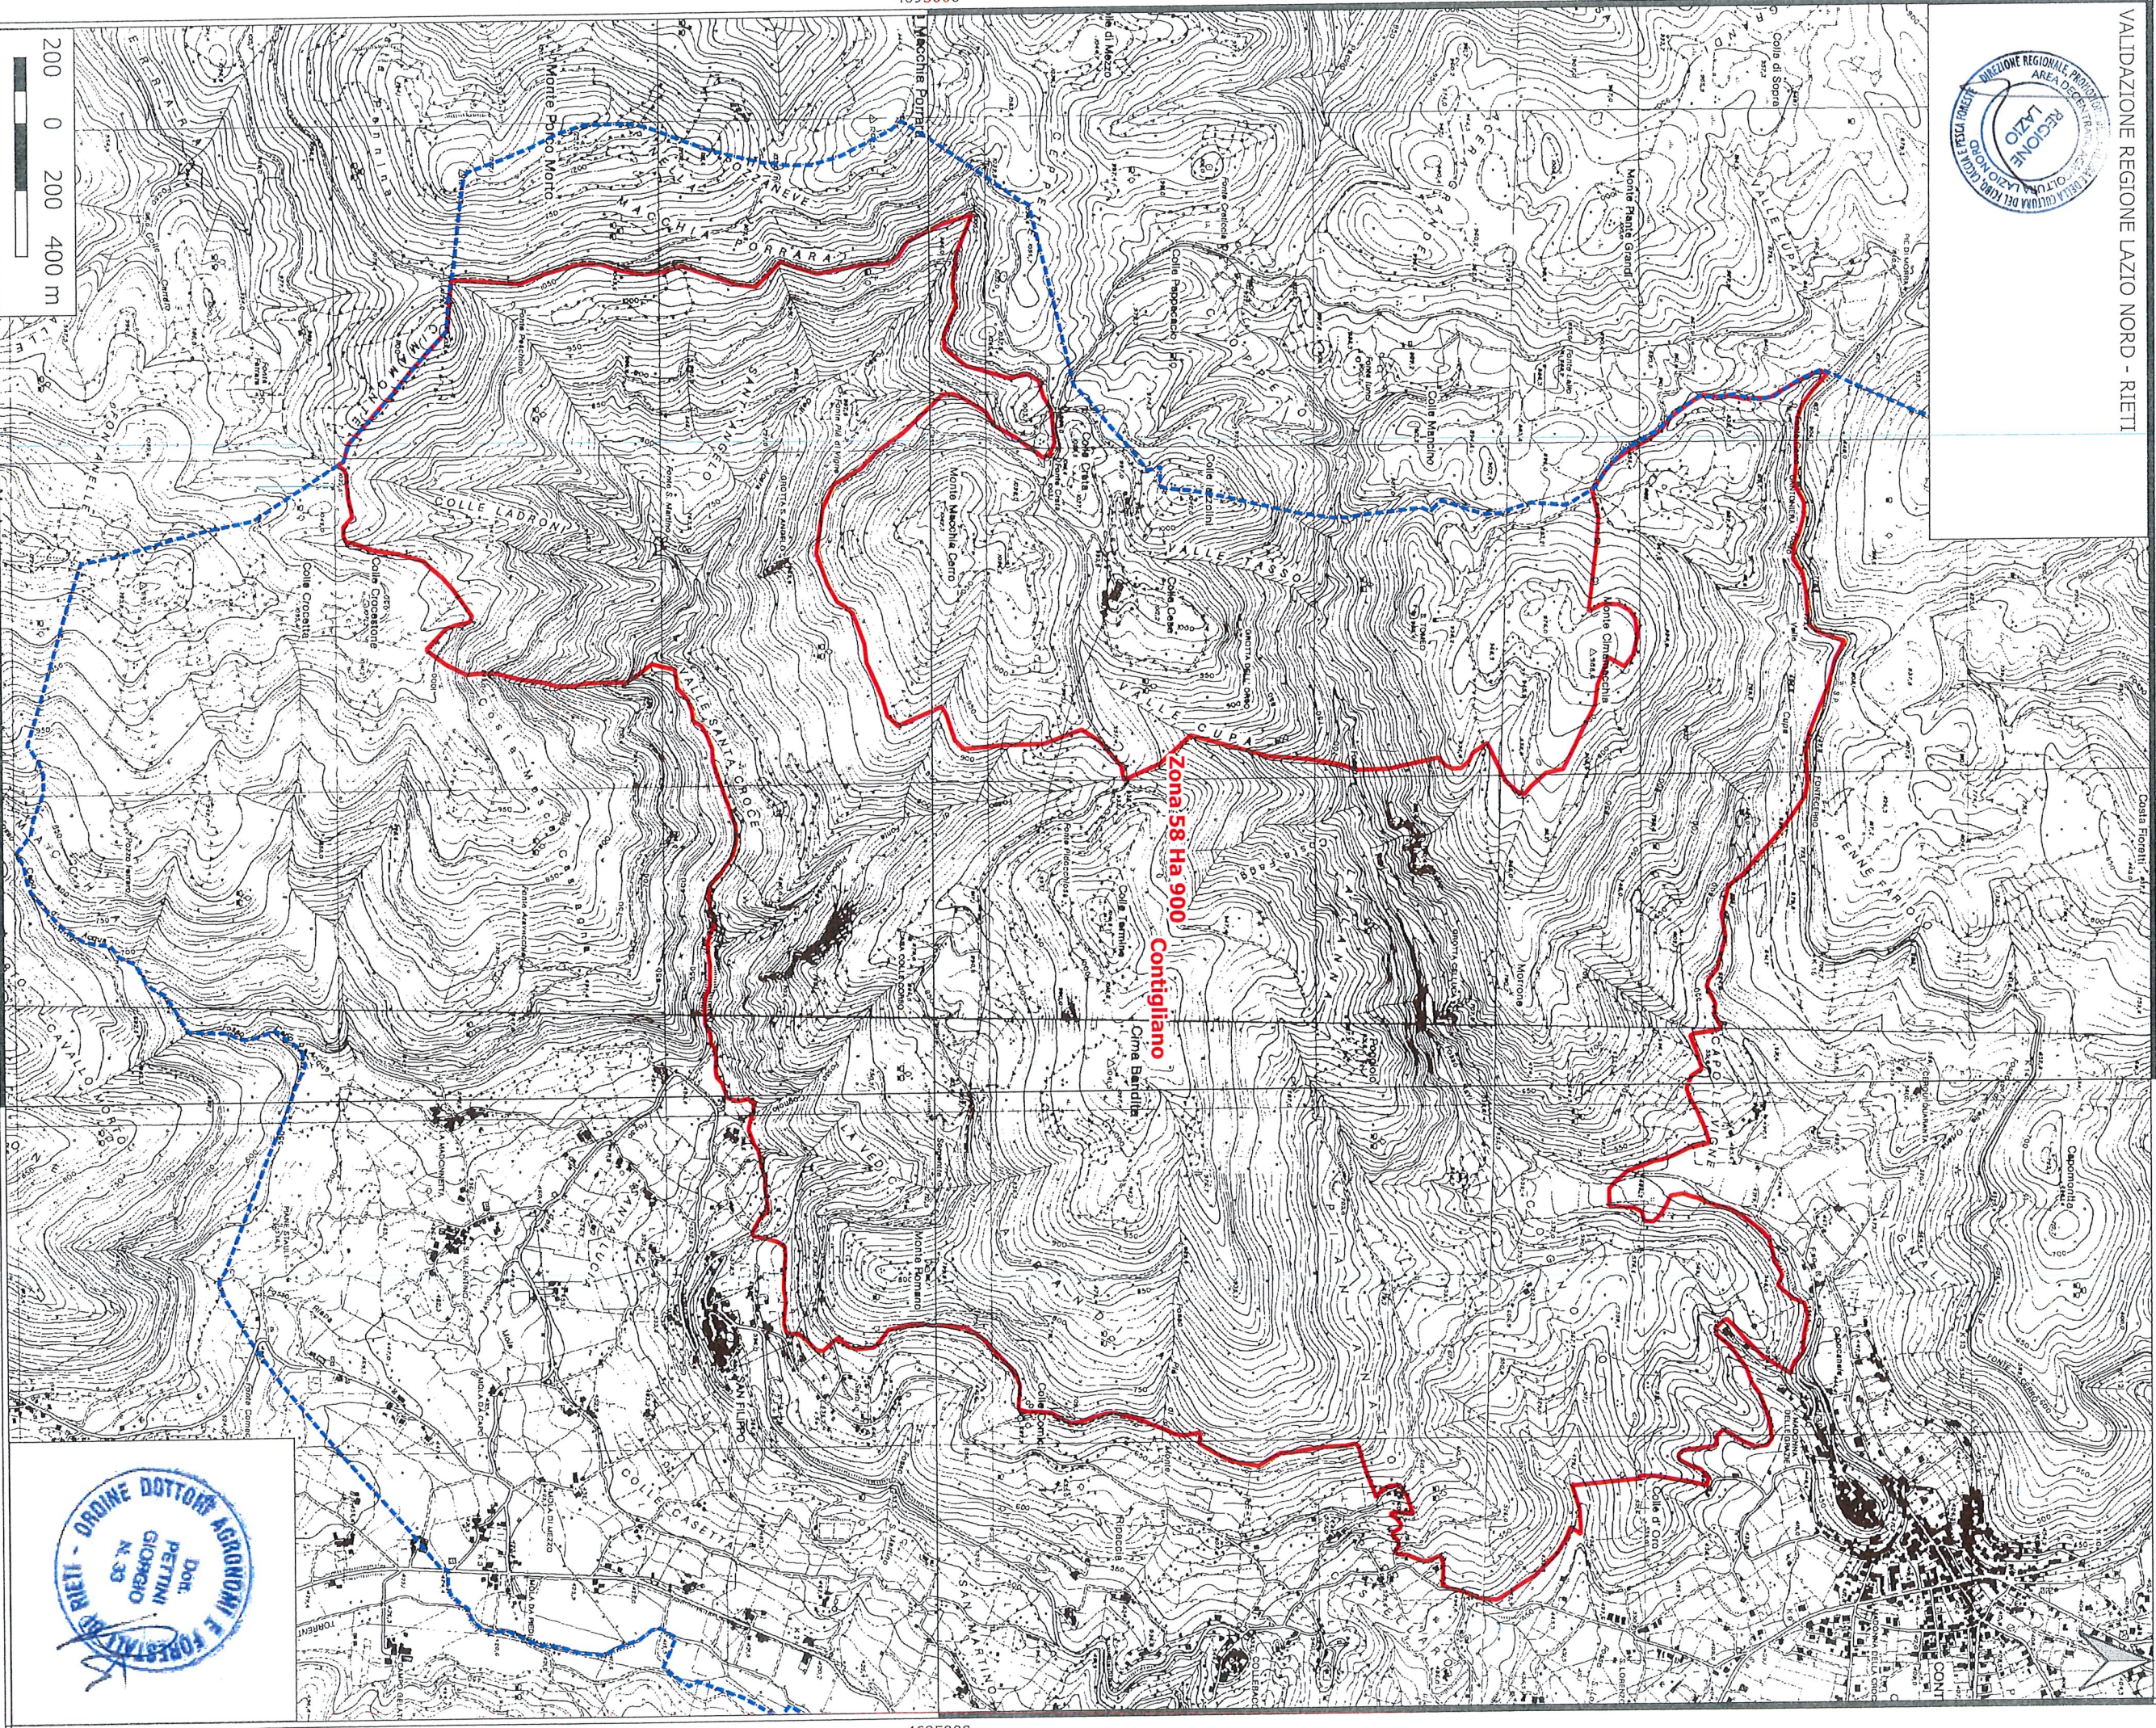

DISTRETTO 04

Comune: Contigliano - Zona n° 58 totale Ha 900;

VALIDAZIONE REGIONE LAZIO NORD - RIETI

4695000

315000