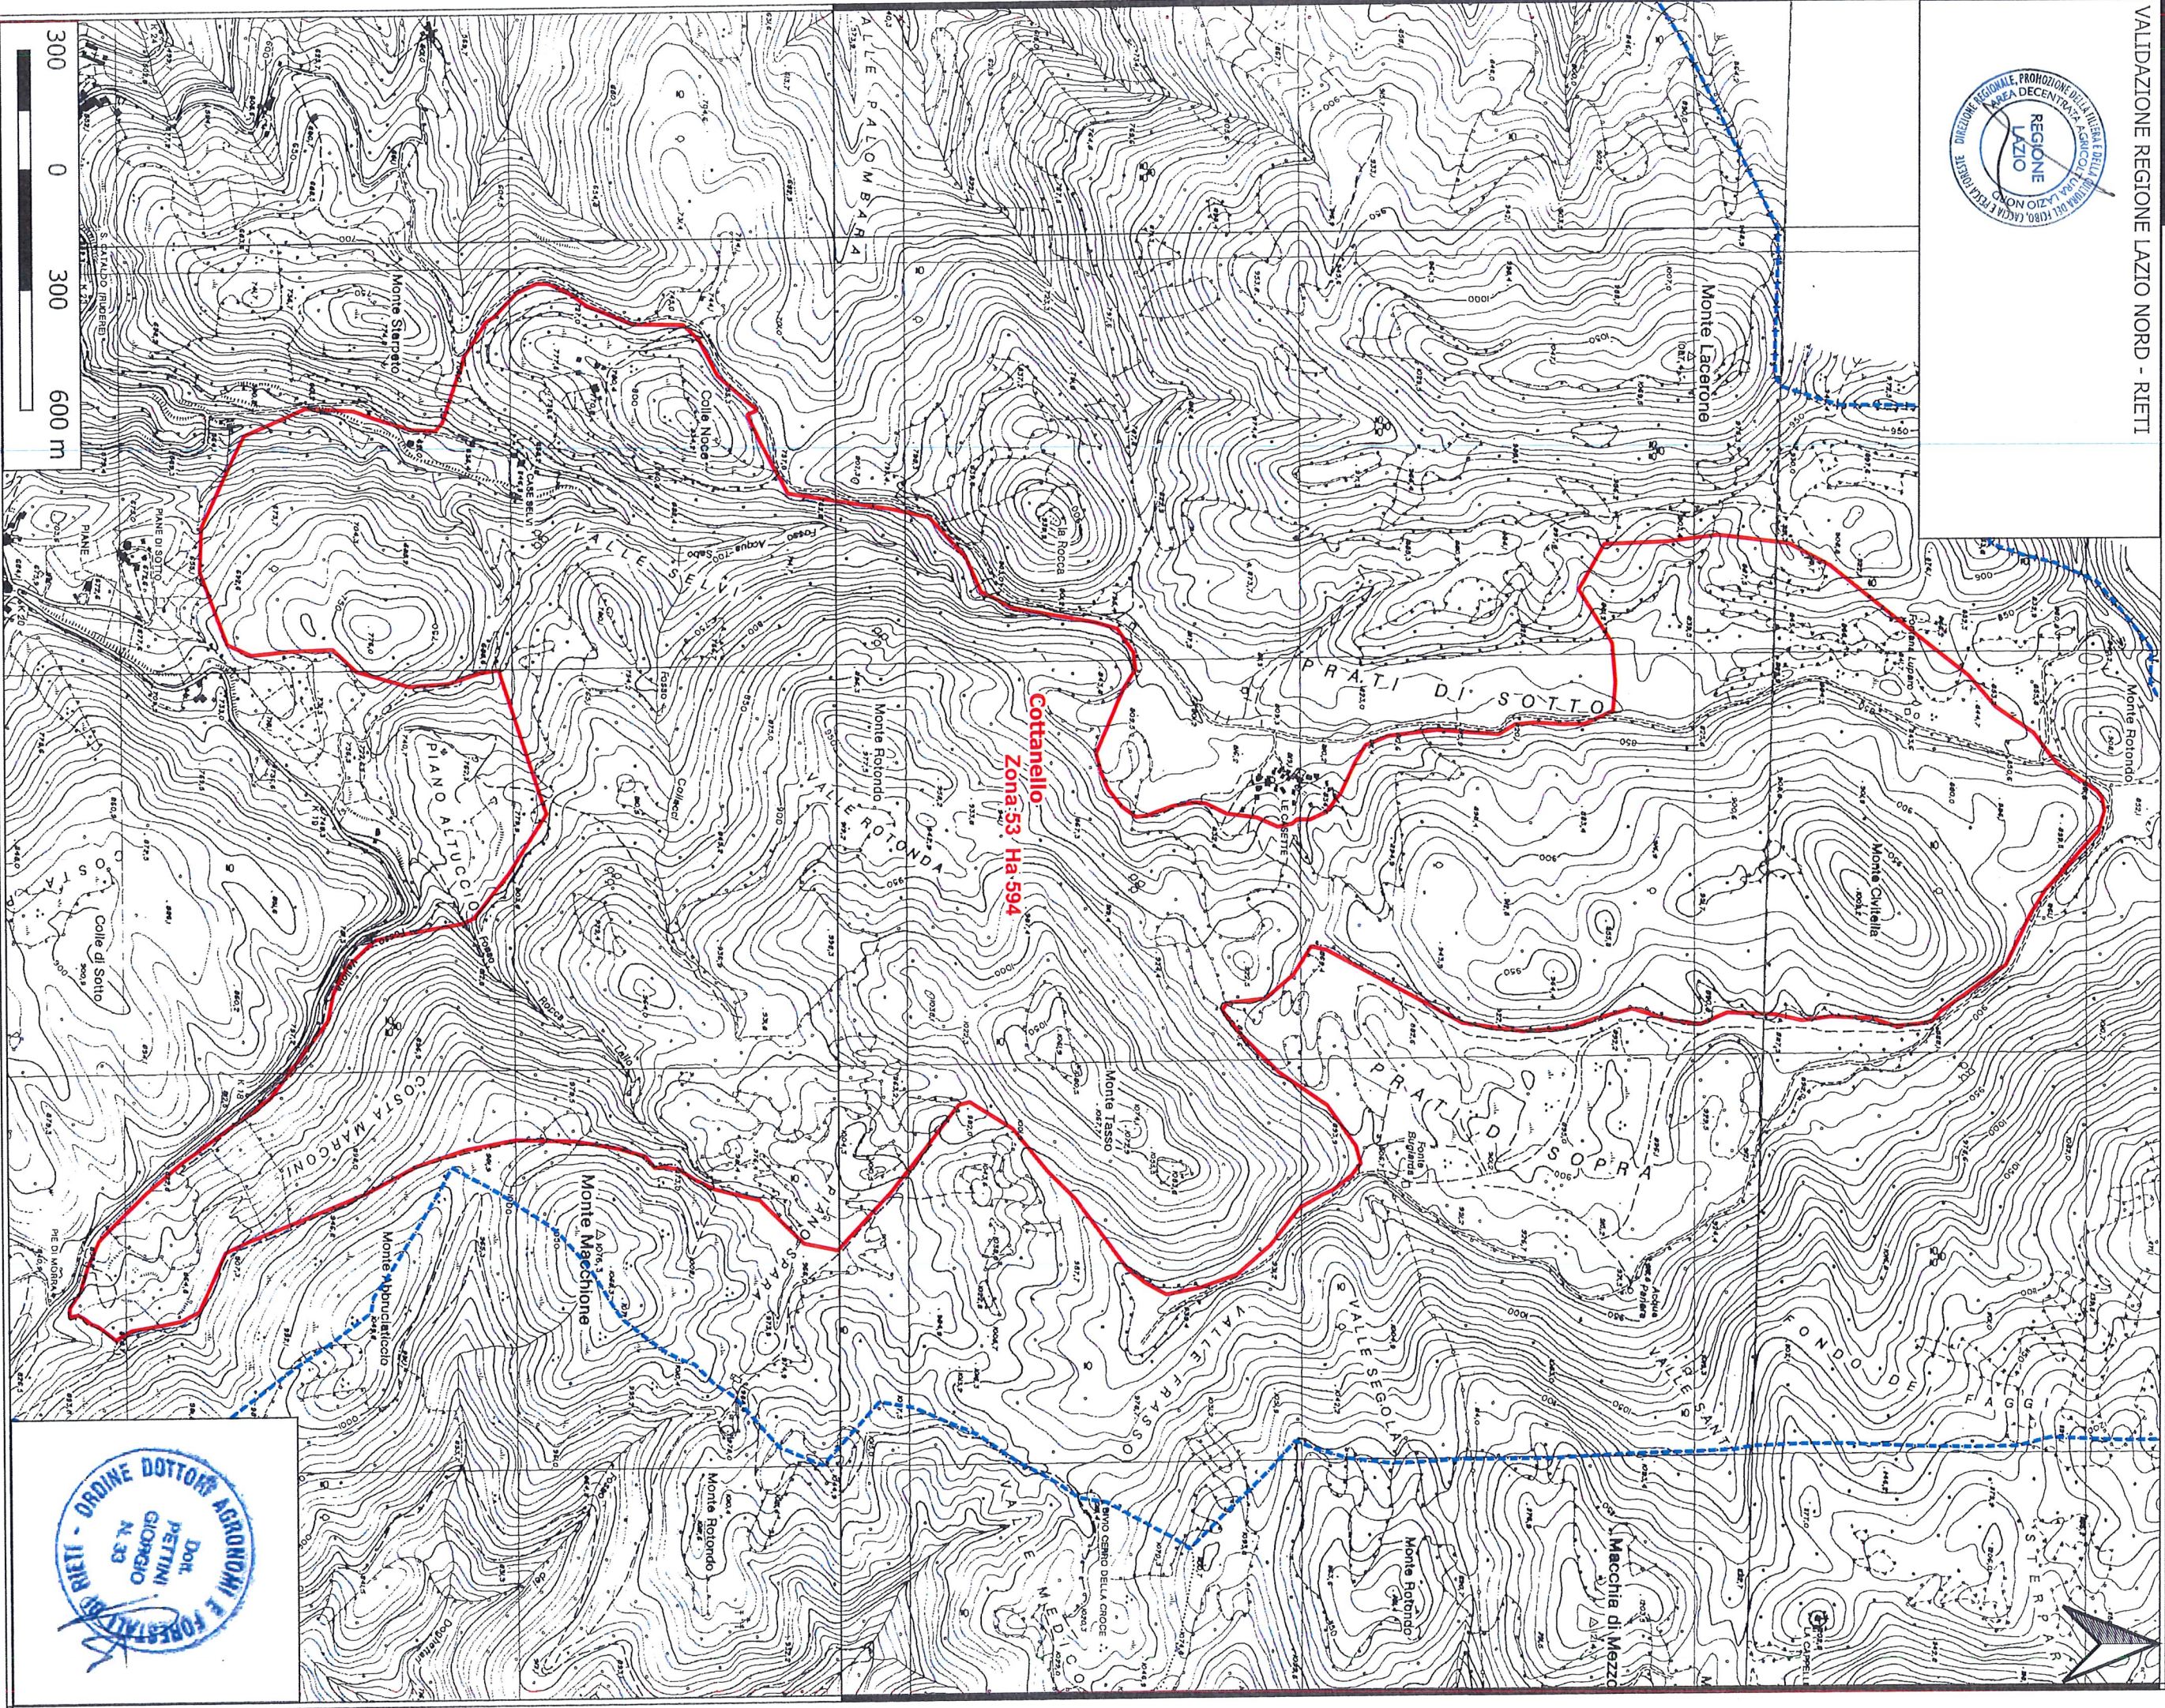

DISTRETTO 05

Comune: Cottanello - Zona n° 53 totale Ha 594;

310000

VALIDAZIONE REGIONE LAZIO NORD - RIETI

Cottanello
Zona 53 Ha 594

4700000

310000